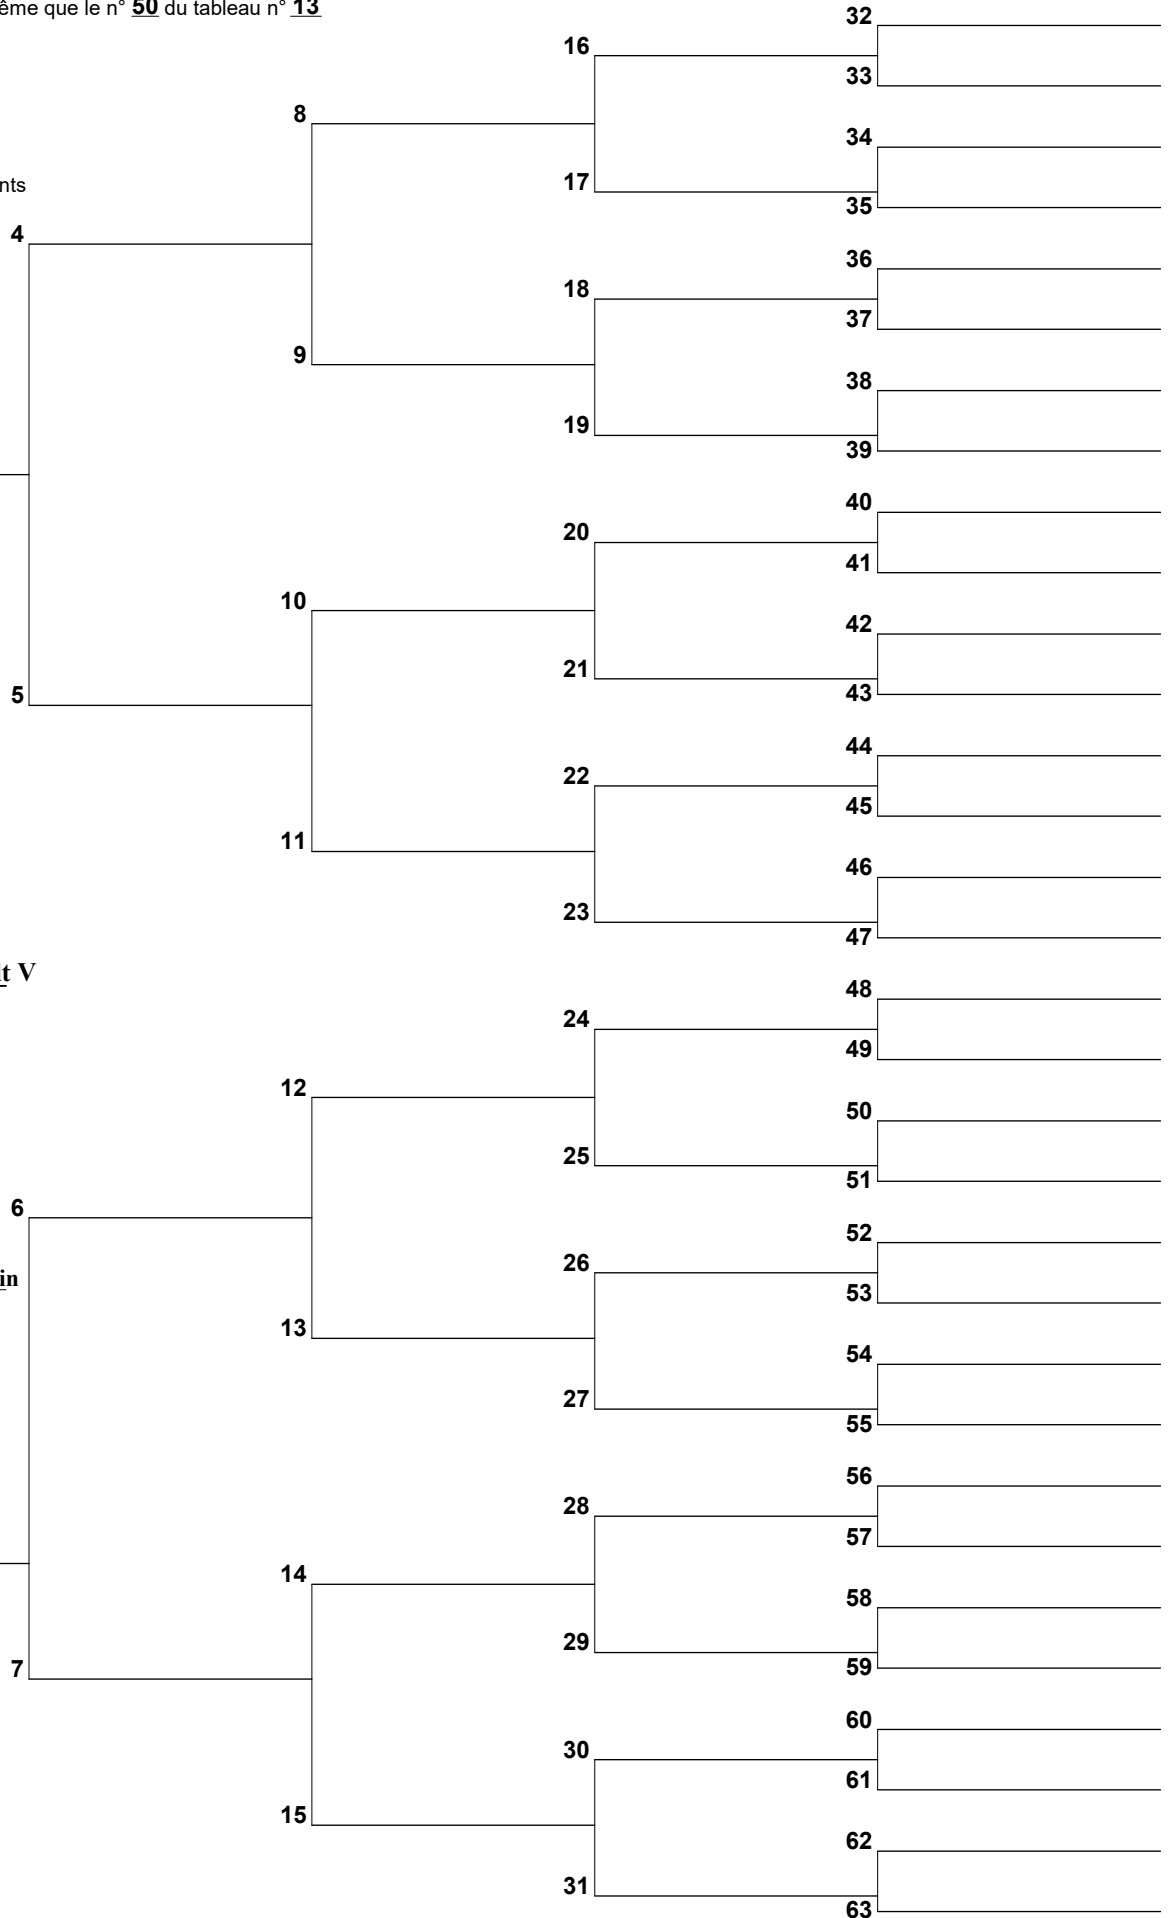

Arbre d'ascendance

Le n° 1 de ce tableau est le même que le n° 50 du tableau n° 13

Code des ordonnances:

- **B** Baptisé
- **D** Doté
- **P** Scellé à ses parents
- **C** Scellé à son conjoint
- **E** Ordonnances pour les enfants

2 Jean Renault

N: vers 1572
L: Larochele
M:
L:
D: 23 nov 1652
L: Larochele

1 1er arrivant. V Renault V

N: 20 mai 1609
L: Larochele
M: 24 août 1631
L: Larochele
D:
L: DCD Hors Québec

1ère arrivante. M Martin
(Conjoint de n° 1)

3 Madeleine Gaufreanu

N: 20 mai 1609
L: Larochele
D:
L: