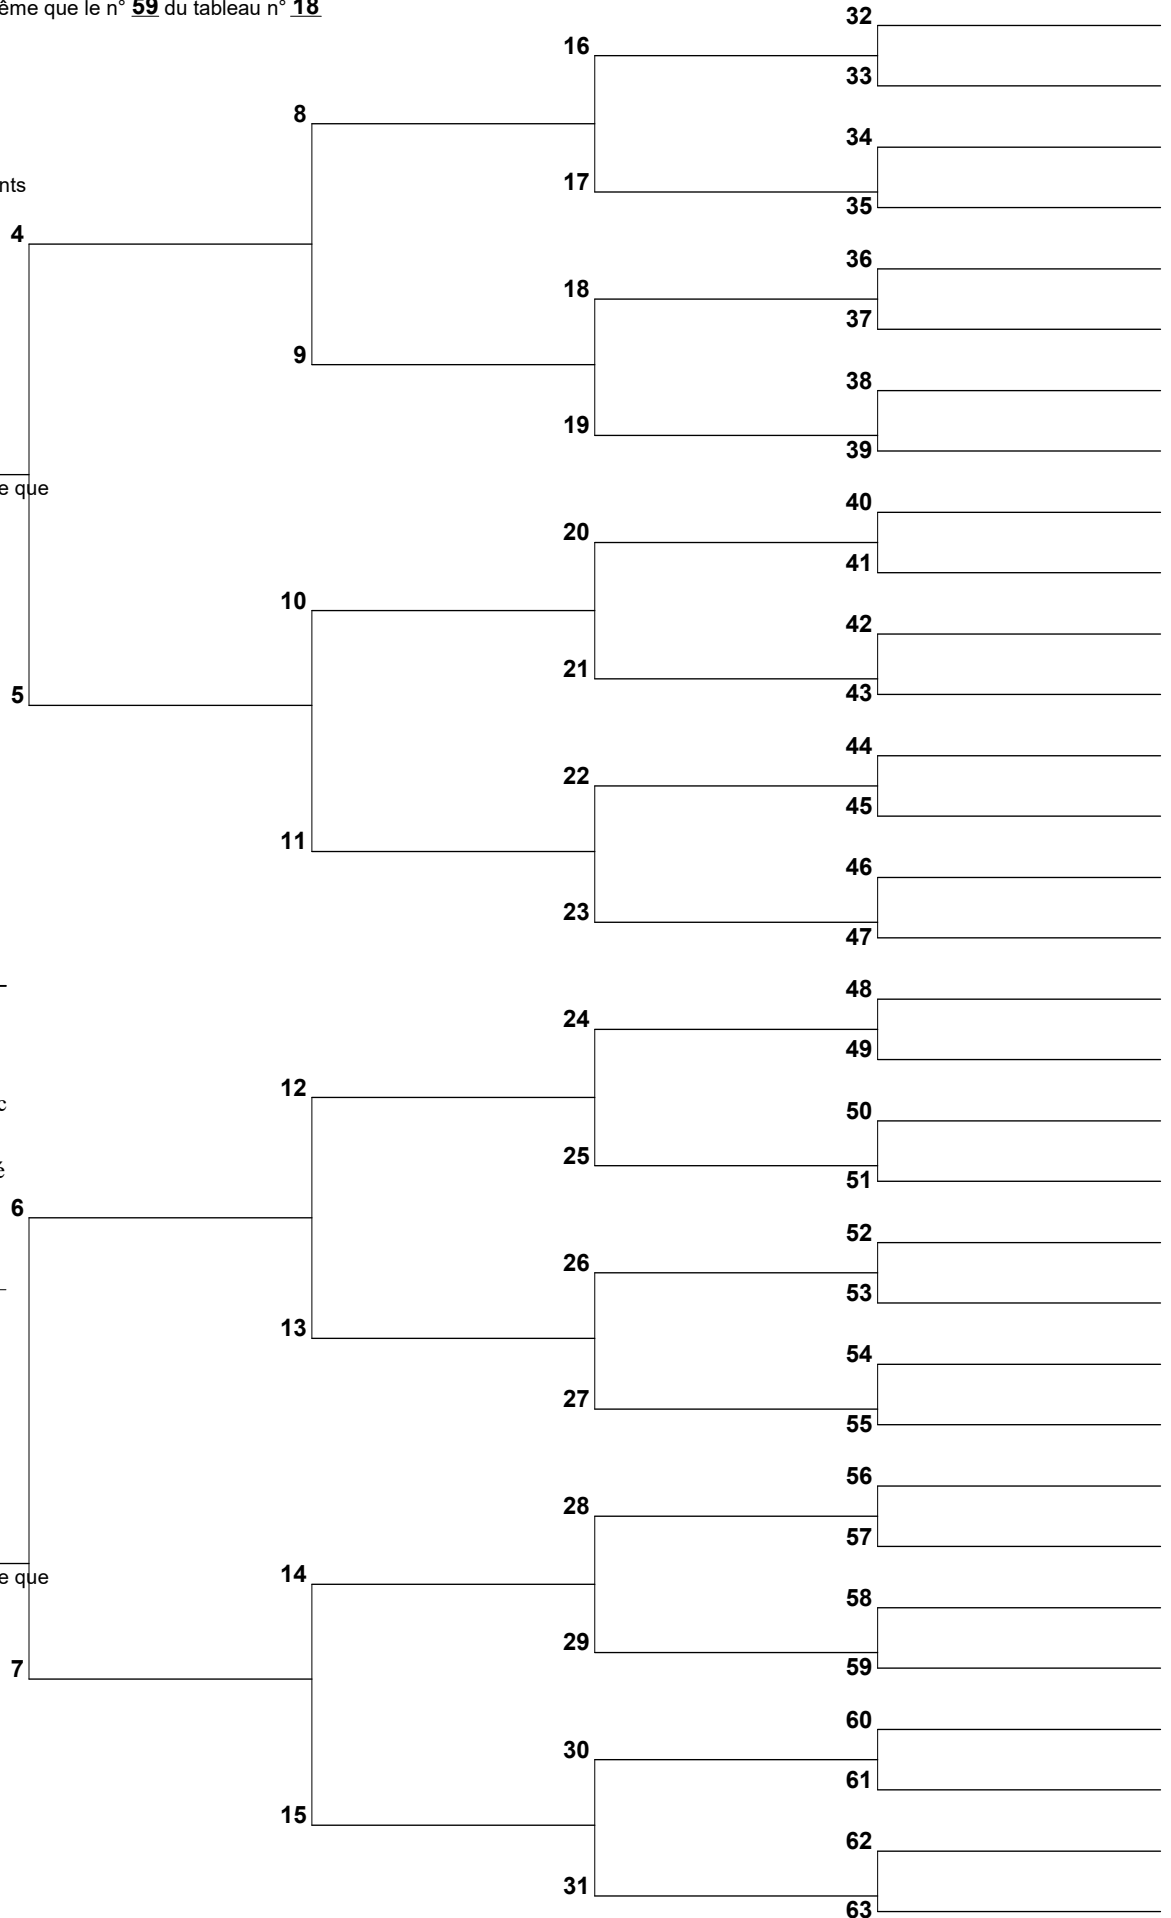

Arbre d'ascendance

Le n° 1 de ce tableau est le même que le n° 59 du tableau n° 18

Code des ordonnances:

- **B** Baptisé
- **D** Doté
- **P** Scellé à ses parents
- **C** Scellé à son conjoint
- **E** Ordonnances pour les enfants

2 1a J Archambault 1Ni
Cette personne est la même que
non. 62 du tableau n° 2

1 Anne Archambault
N: 12 sep 1630
L: D, Aunis, France
M: 29 juil 1647
L: Notre-Dame-de-Québec
D: 29 juil 1699
L: Notre-Dame-de-Montréal

Michel Chauvin
(Conjoint de n° 1)

3 1a Françoise Toureau
Cette personne est la même que
non. 63 du tableau n° 2