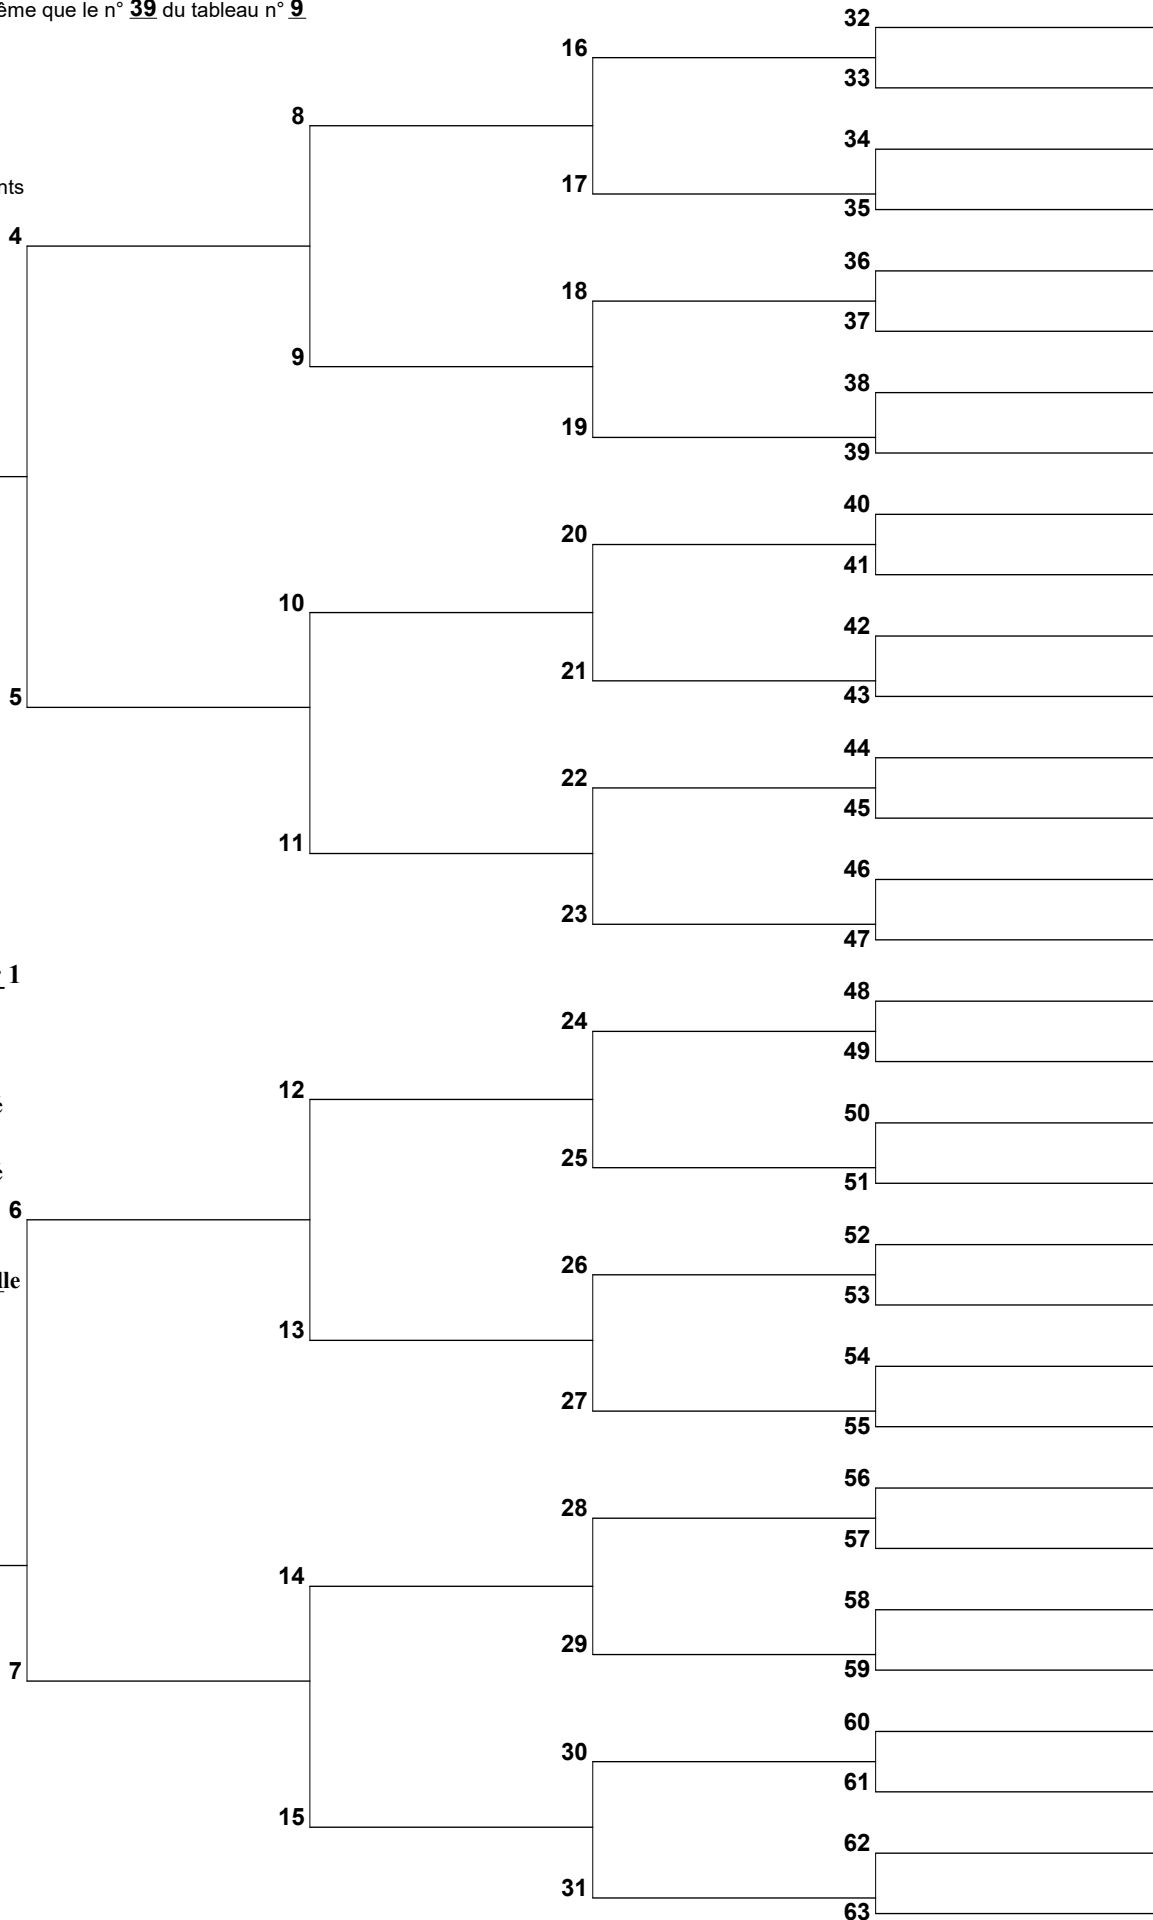

3 Jeanne Loret

N:
L:
D:
L:

Arbre d'ascendance

Le n° 1 de ce tableau est le même que le n° 40 du tableau n° 9

Code des ordonnances:

- B** Baptisé
- D** Doté
- P** Scellé à ses parents
- C** Scellé à son conjoint
- E** Ordonnances pour les enfants