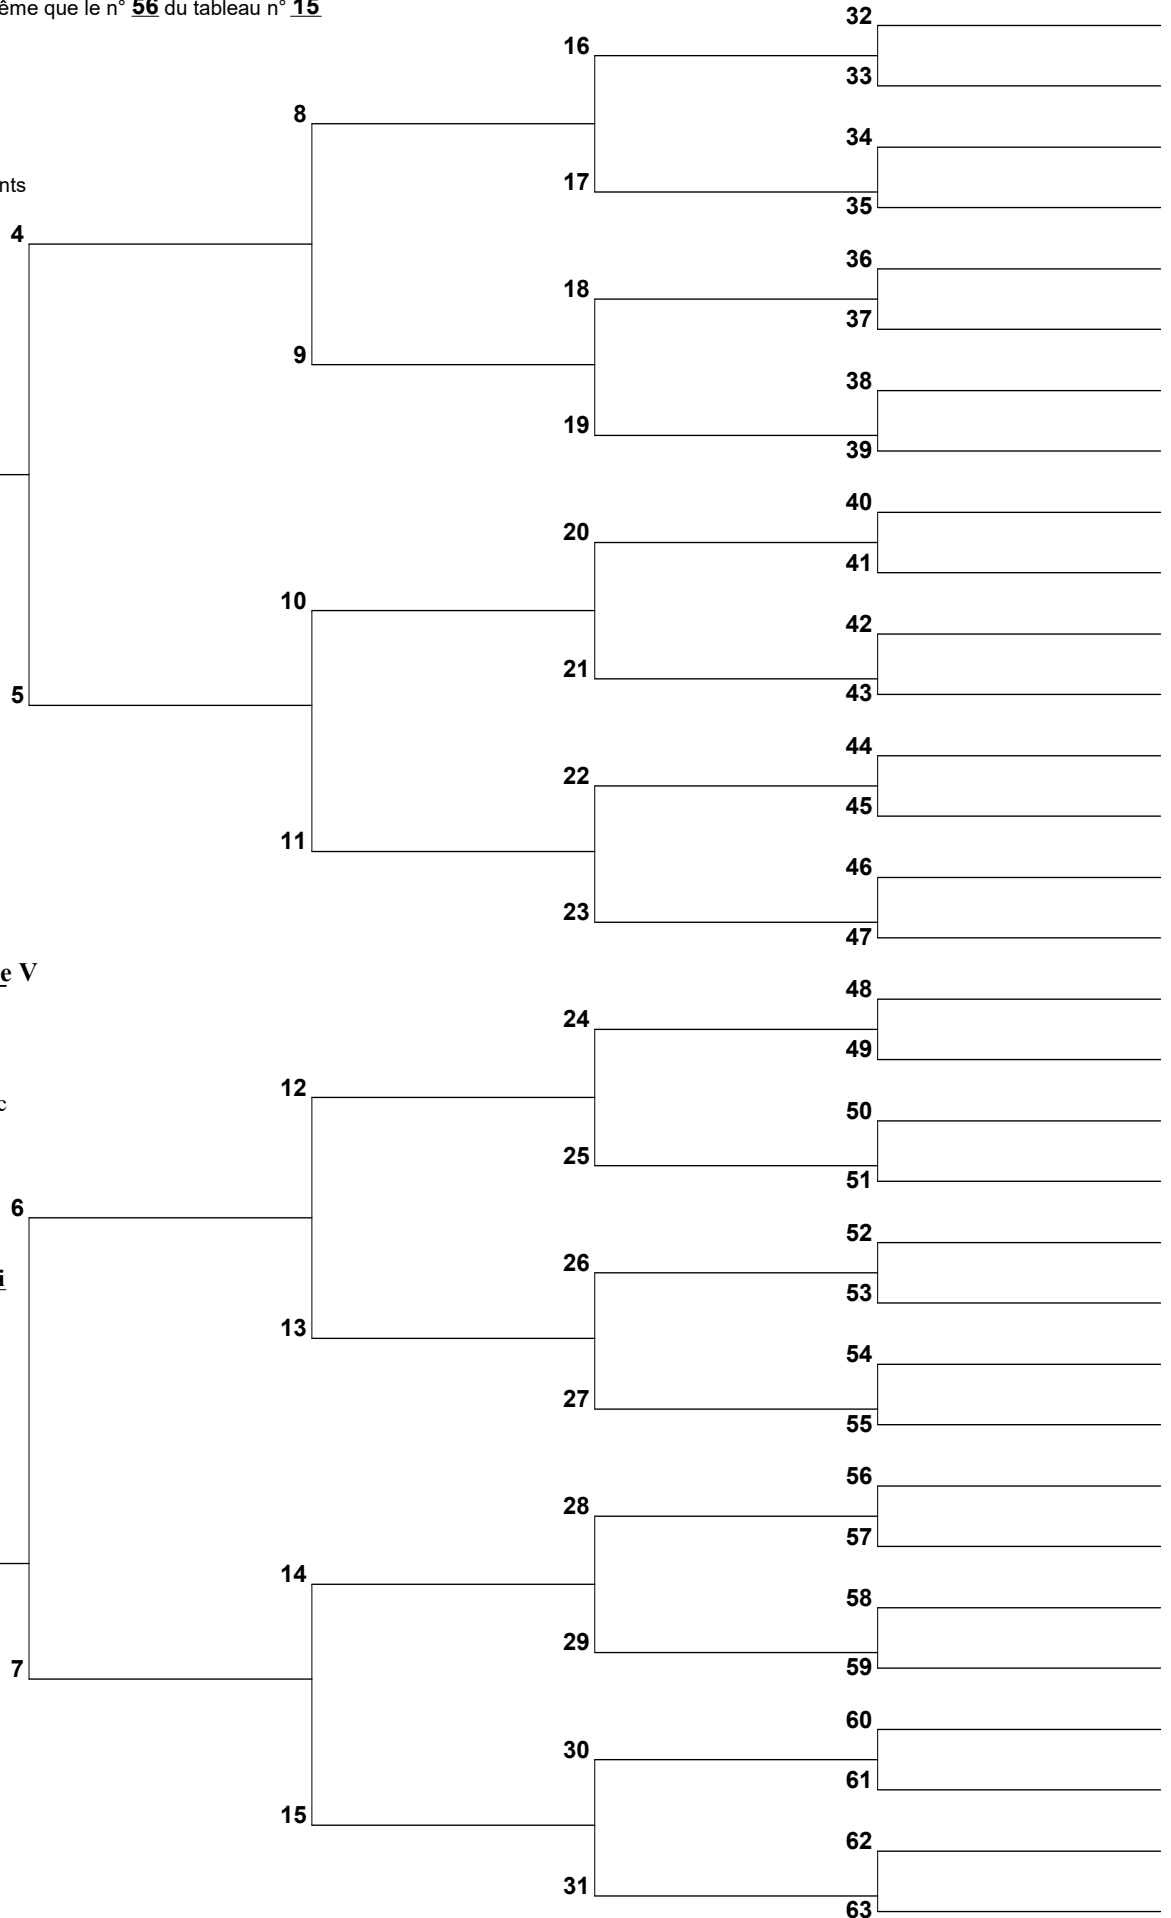

N:
L:
D:
L:

Arbre d'ascendance

Le n° 1 de ce tableau est le même que le n° 57 du tableau n° 15

Code des ordonnances:

- B** Baptisé
- D** Doté
- P** Scellé à ses parents
- C** Scellé à son conjoint
- E** Ordonnances pour les enfants