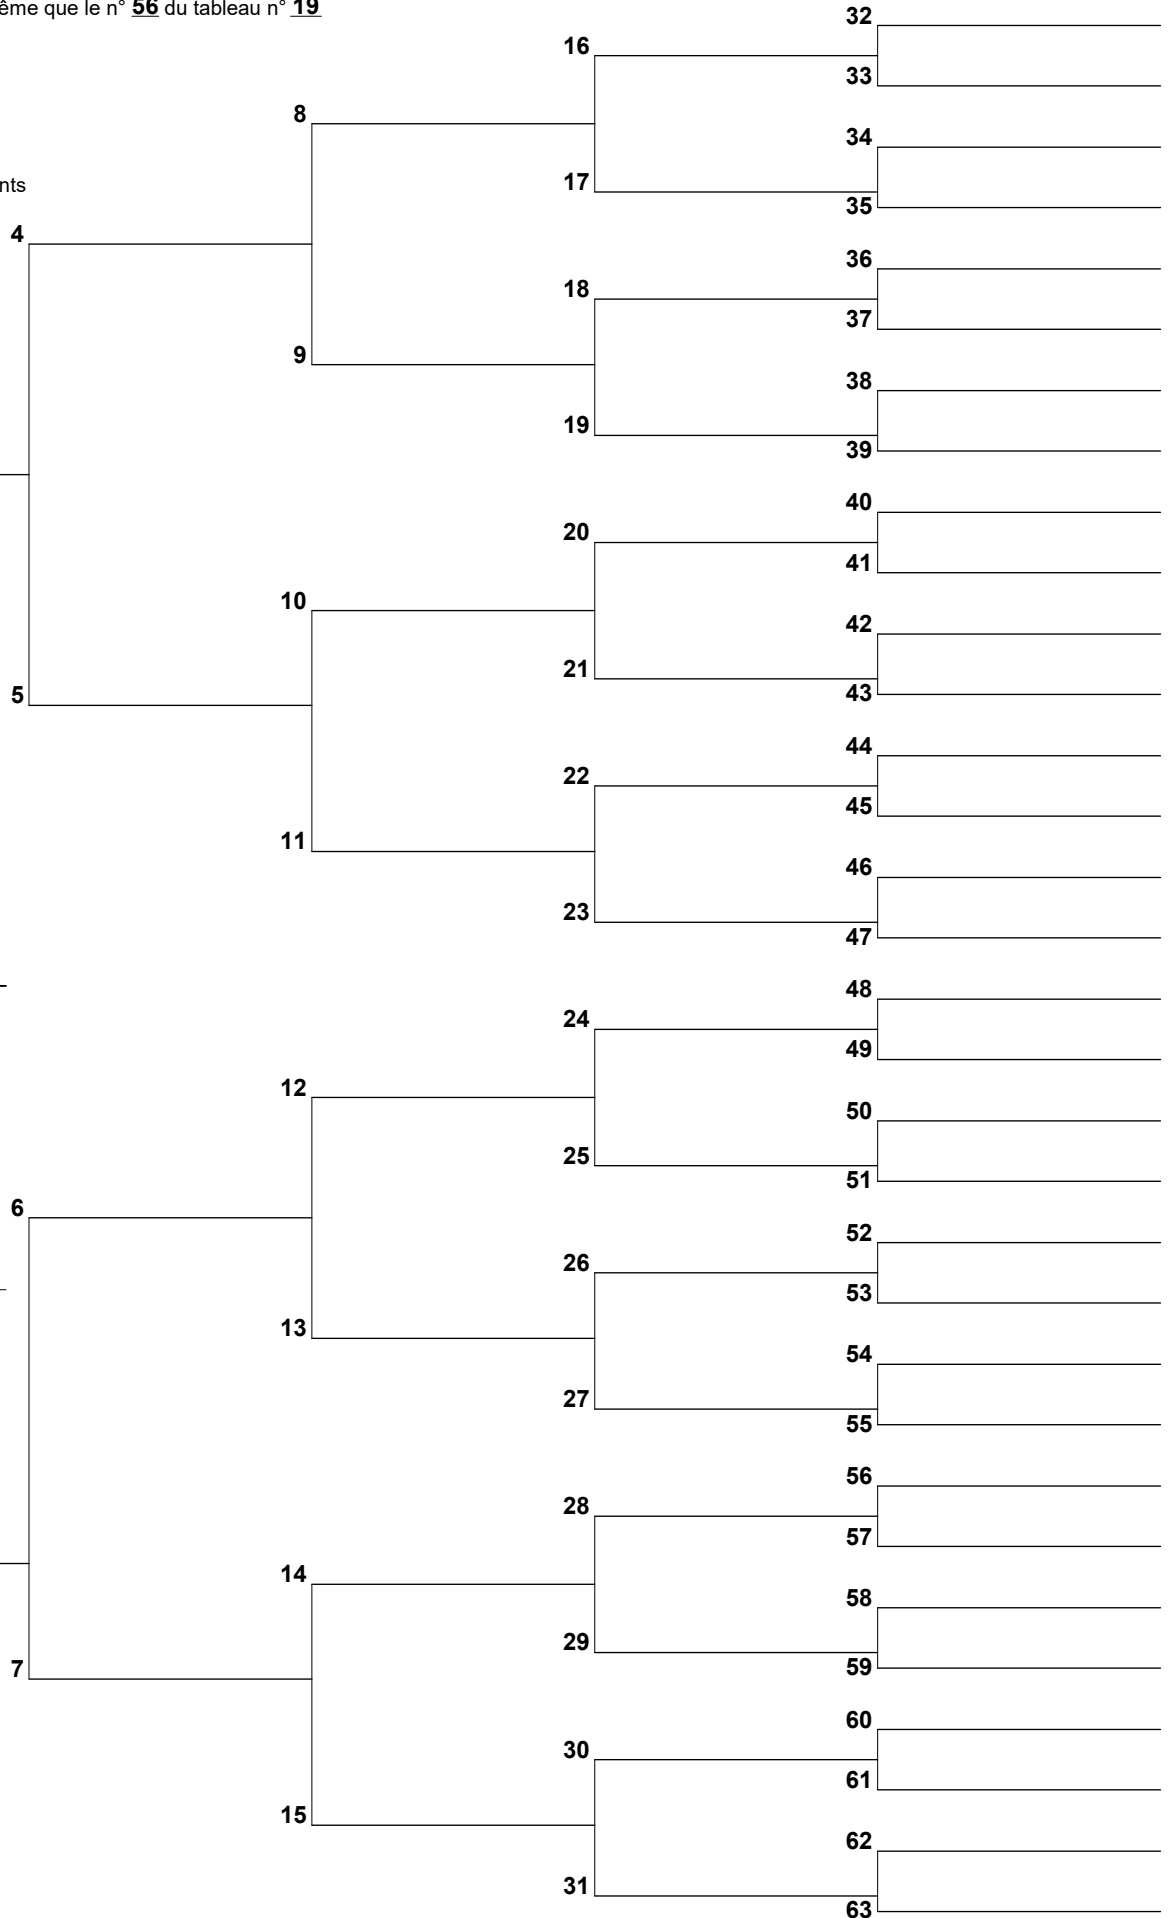

Arbre d'ascendance

Le n° 1 de ce tableau est le même que le n° 56 du tableau n° 19

Code des ordonnances:

- **B** Baptisé
- **D** Doté
- **P** Scellé à ses parents
- **C** Scellé à son conjoint
- **E** Ordonnances pour les enfants

2 Olivier Mallet

N: 14 avr 1568
L: S, Bretagne
M: 8 jan 1589
L: S, Bretagne
D: 11 fév 1608
L: S, Bretagne

1 Jean Mallet

N: 15 sep 1590
L: St-Colomban, Bretagne
M: 8 nov 1618
L: St-Colomban, Bretagne
D: 2 juil 1641
L: St-Colomban, Bretagne

Guillemette Ruellan
(Conjoint de n° 1)

3 Michelle ou N Jourdan

N: 14 fév 1566
L: S, Bretagne
D: 3 mai 1627
L: S, Bretagne