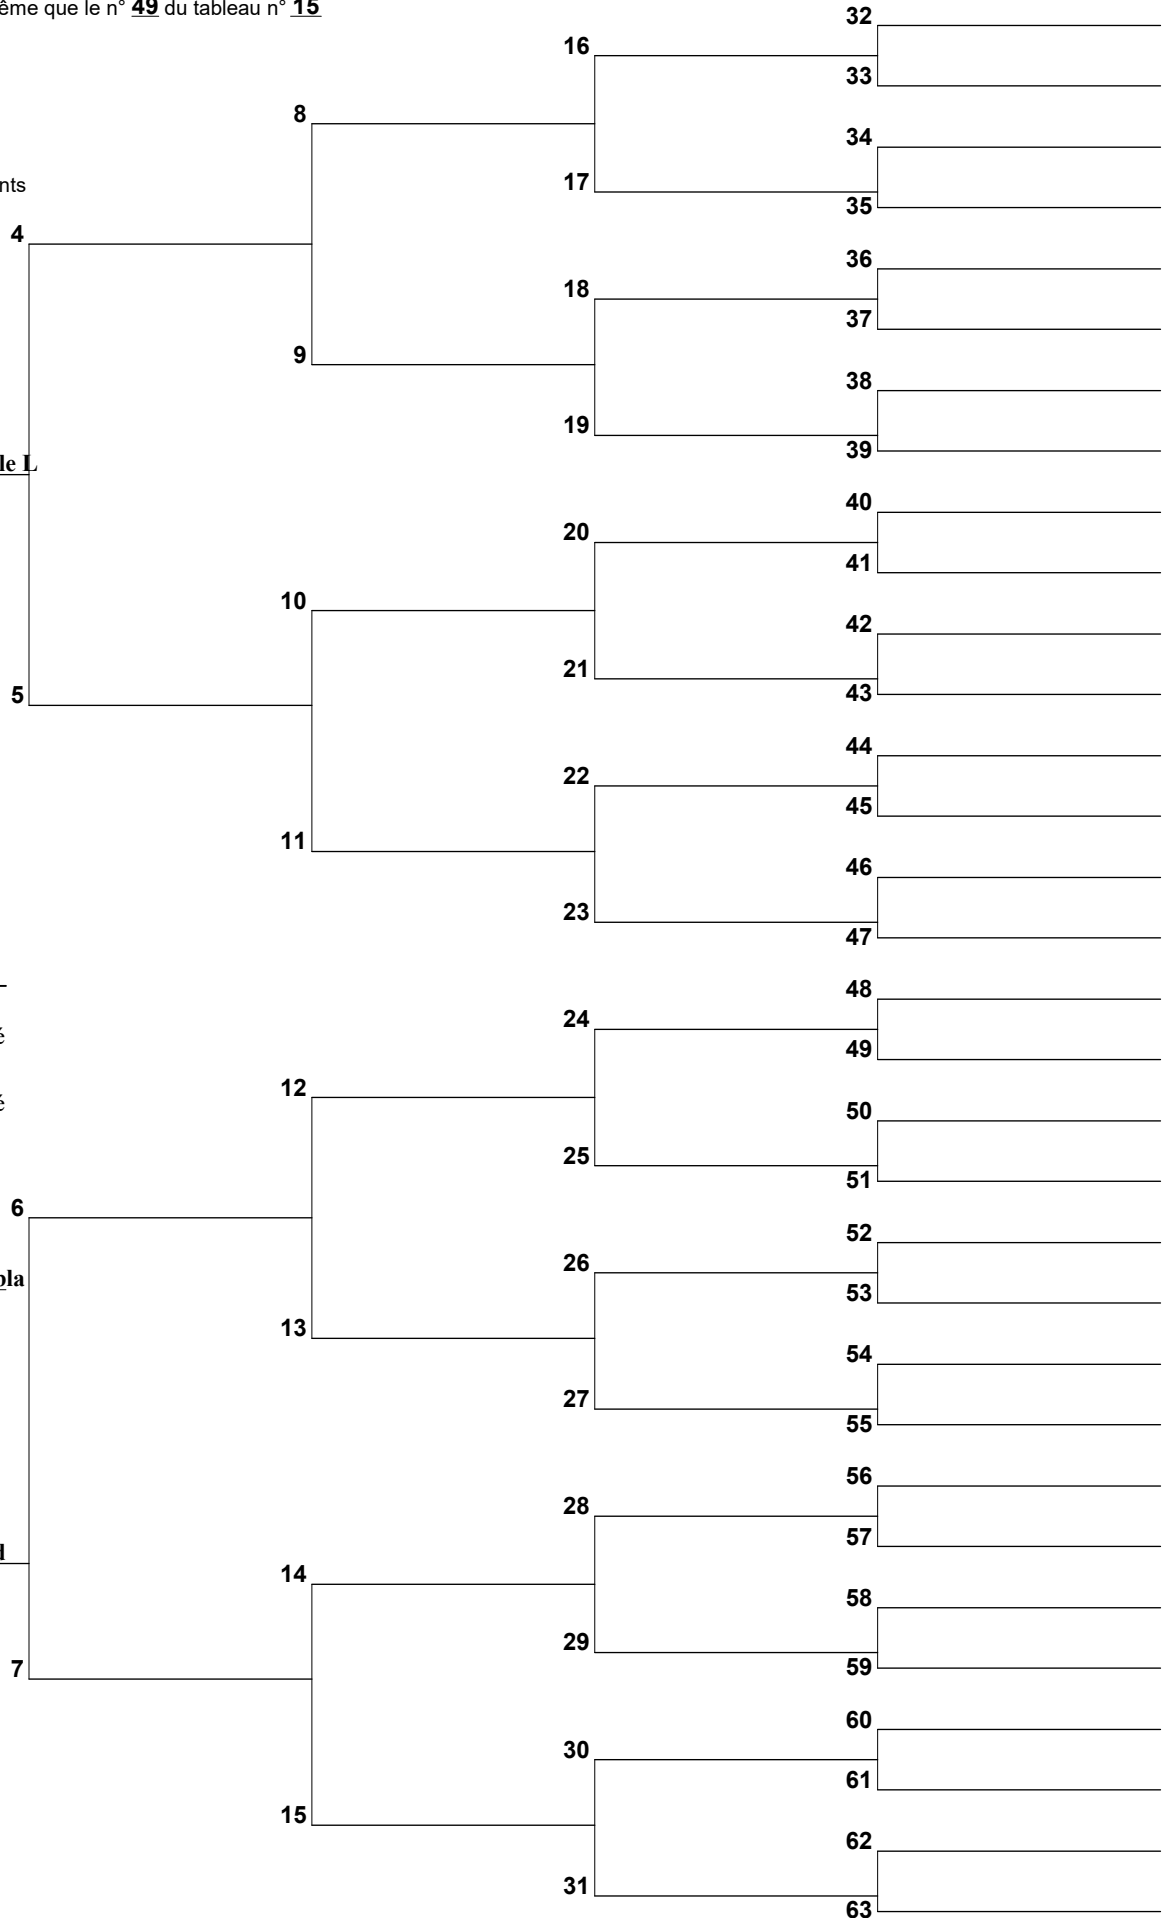

Bazinai (Bazinet) Tourbla
 (Conjoint de n° 1)

3 Iere arrivante F Besnard

N:
L:
D:
L:

Arbre d'ascendance

Le n° 1 de ce tableau est le même que le n° 50 du tableau n° 15

Code des ordonnances:

- B** Baptisé
- D** Doté
- P** Scellé à ses parents
- C** Scellé à son conjoint
- E** Ordonnances pour les enfants