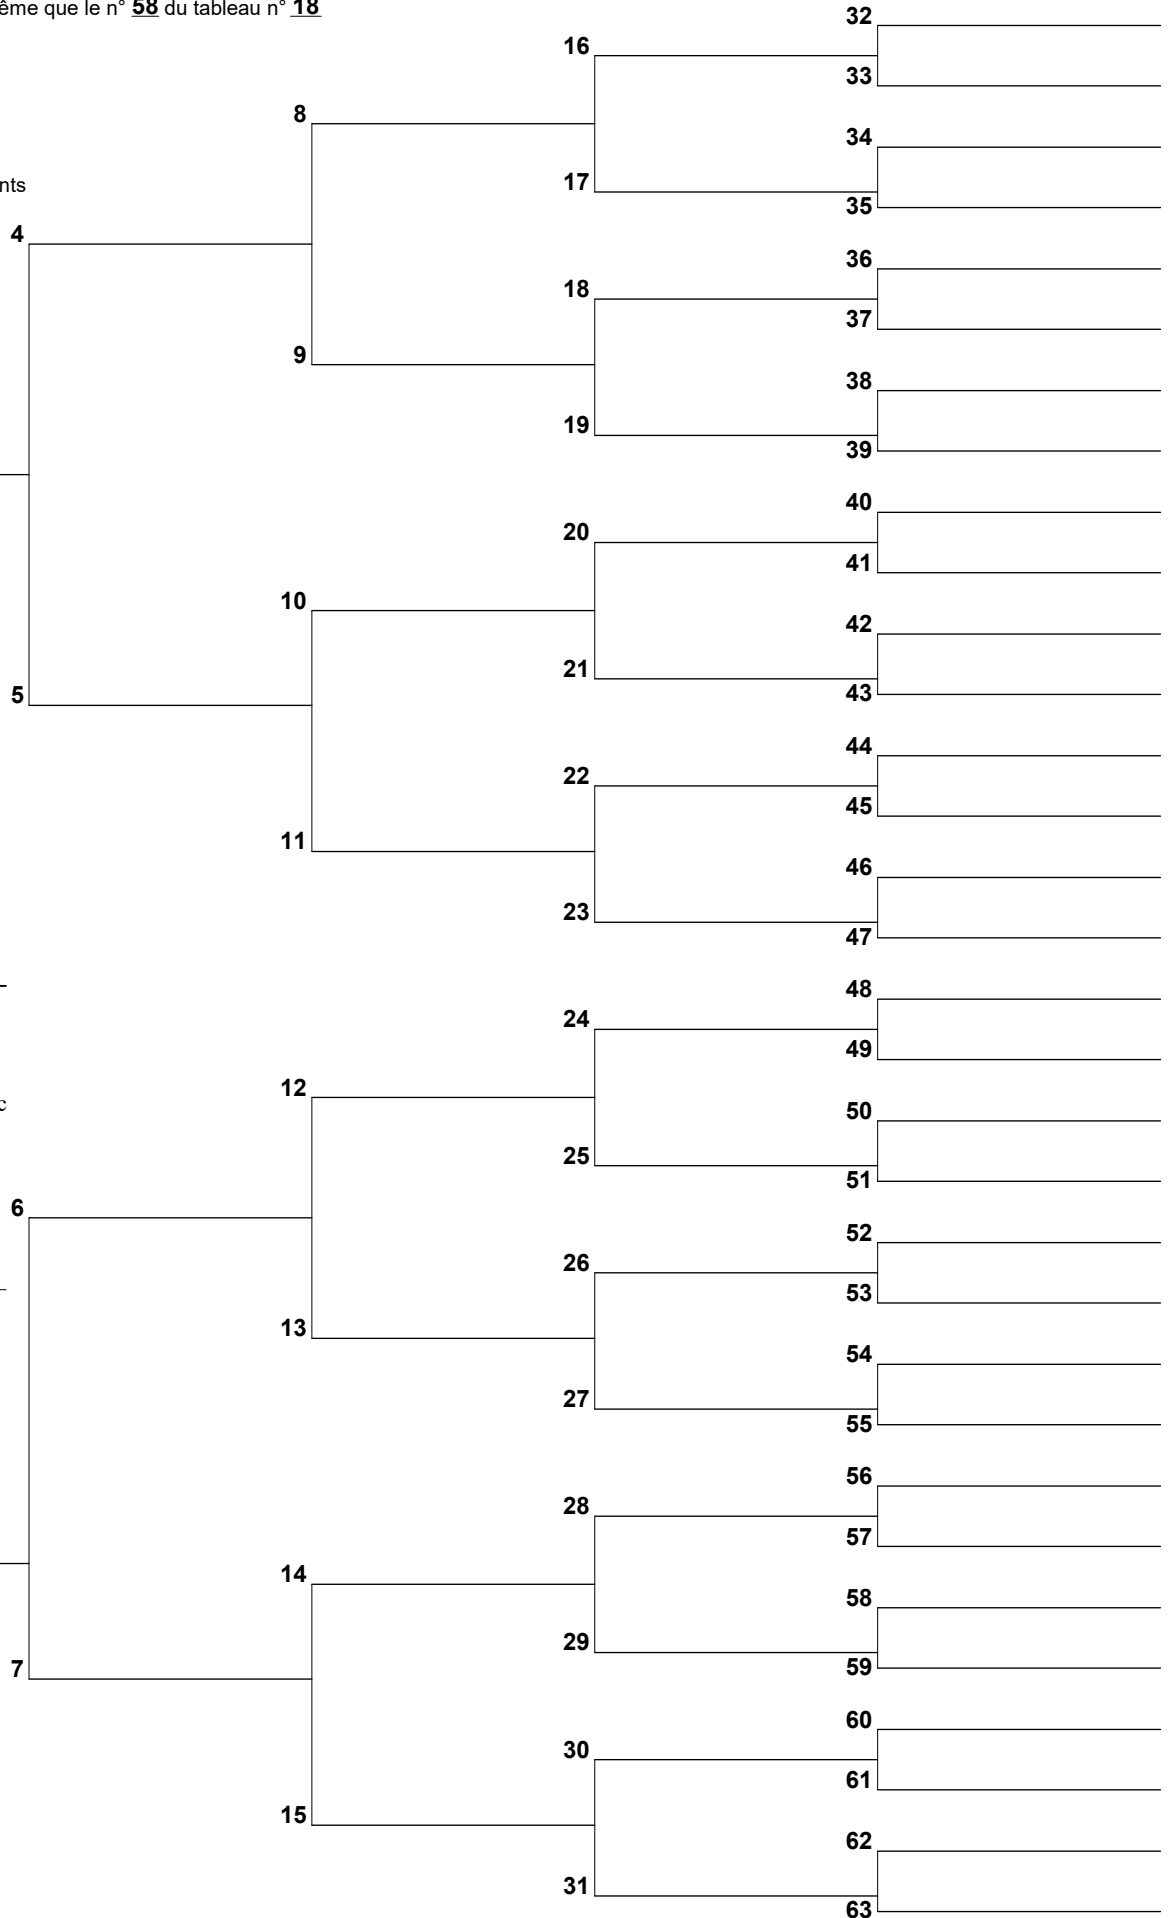

Arbre d'ascendance

Le n° 1 de ce tableau est le même que le n° 58 du tableau n° 18

Code des ordonnances:

- **B** Baptisé
- **D** Doté
- **P** Scellé à ses parents
- **C** Scellé à son conjoint
- **E** Ordonnances pour les enfants

2 Gabriel Chauvin

N:
L:
M:
L:
D:
L:

1 Michel Chauvin

N:
L:
M: 29 juil 1647
L: Notre-Dame-de-Québec
D:
L:

Anne Archambault
(Conjoint de n° 1)

3 Marie Drouart

N:
L:
D:
L: