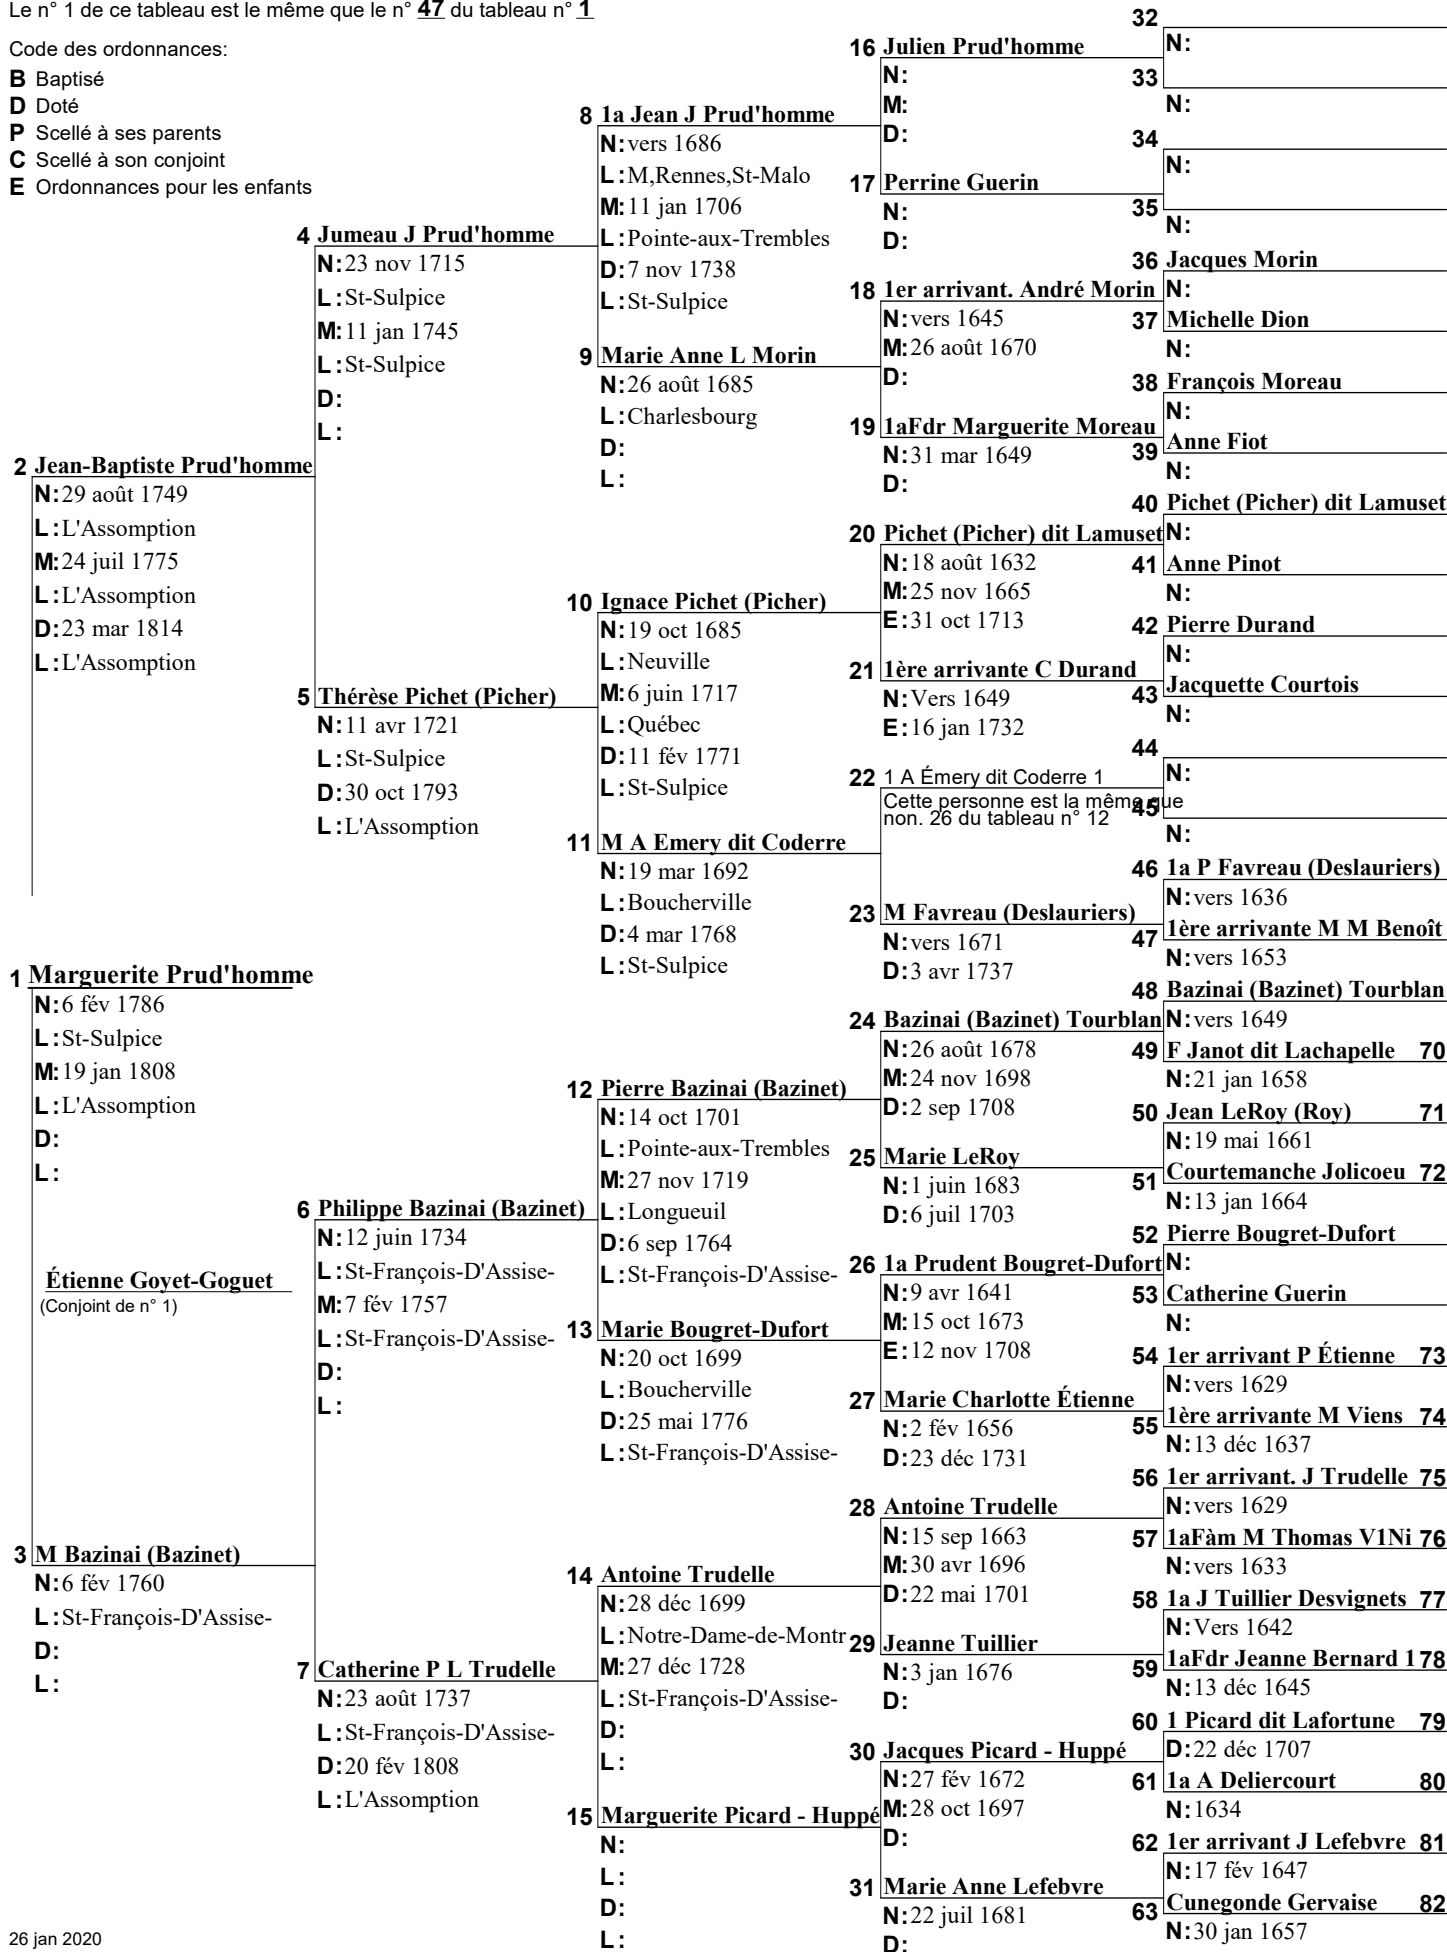

Arbre d'ascendance

tableau n° 15

Le n° 1 de ce tableau est le même que le n° 47 du tableau n° 1

Code des ordonnances:

- **B** Baptisé
- **D** Doté
- **P** Scellé à ses parents
- **C** Scellé à son conjoint
- **E** Ordonnances pour les enfants