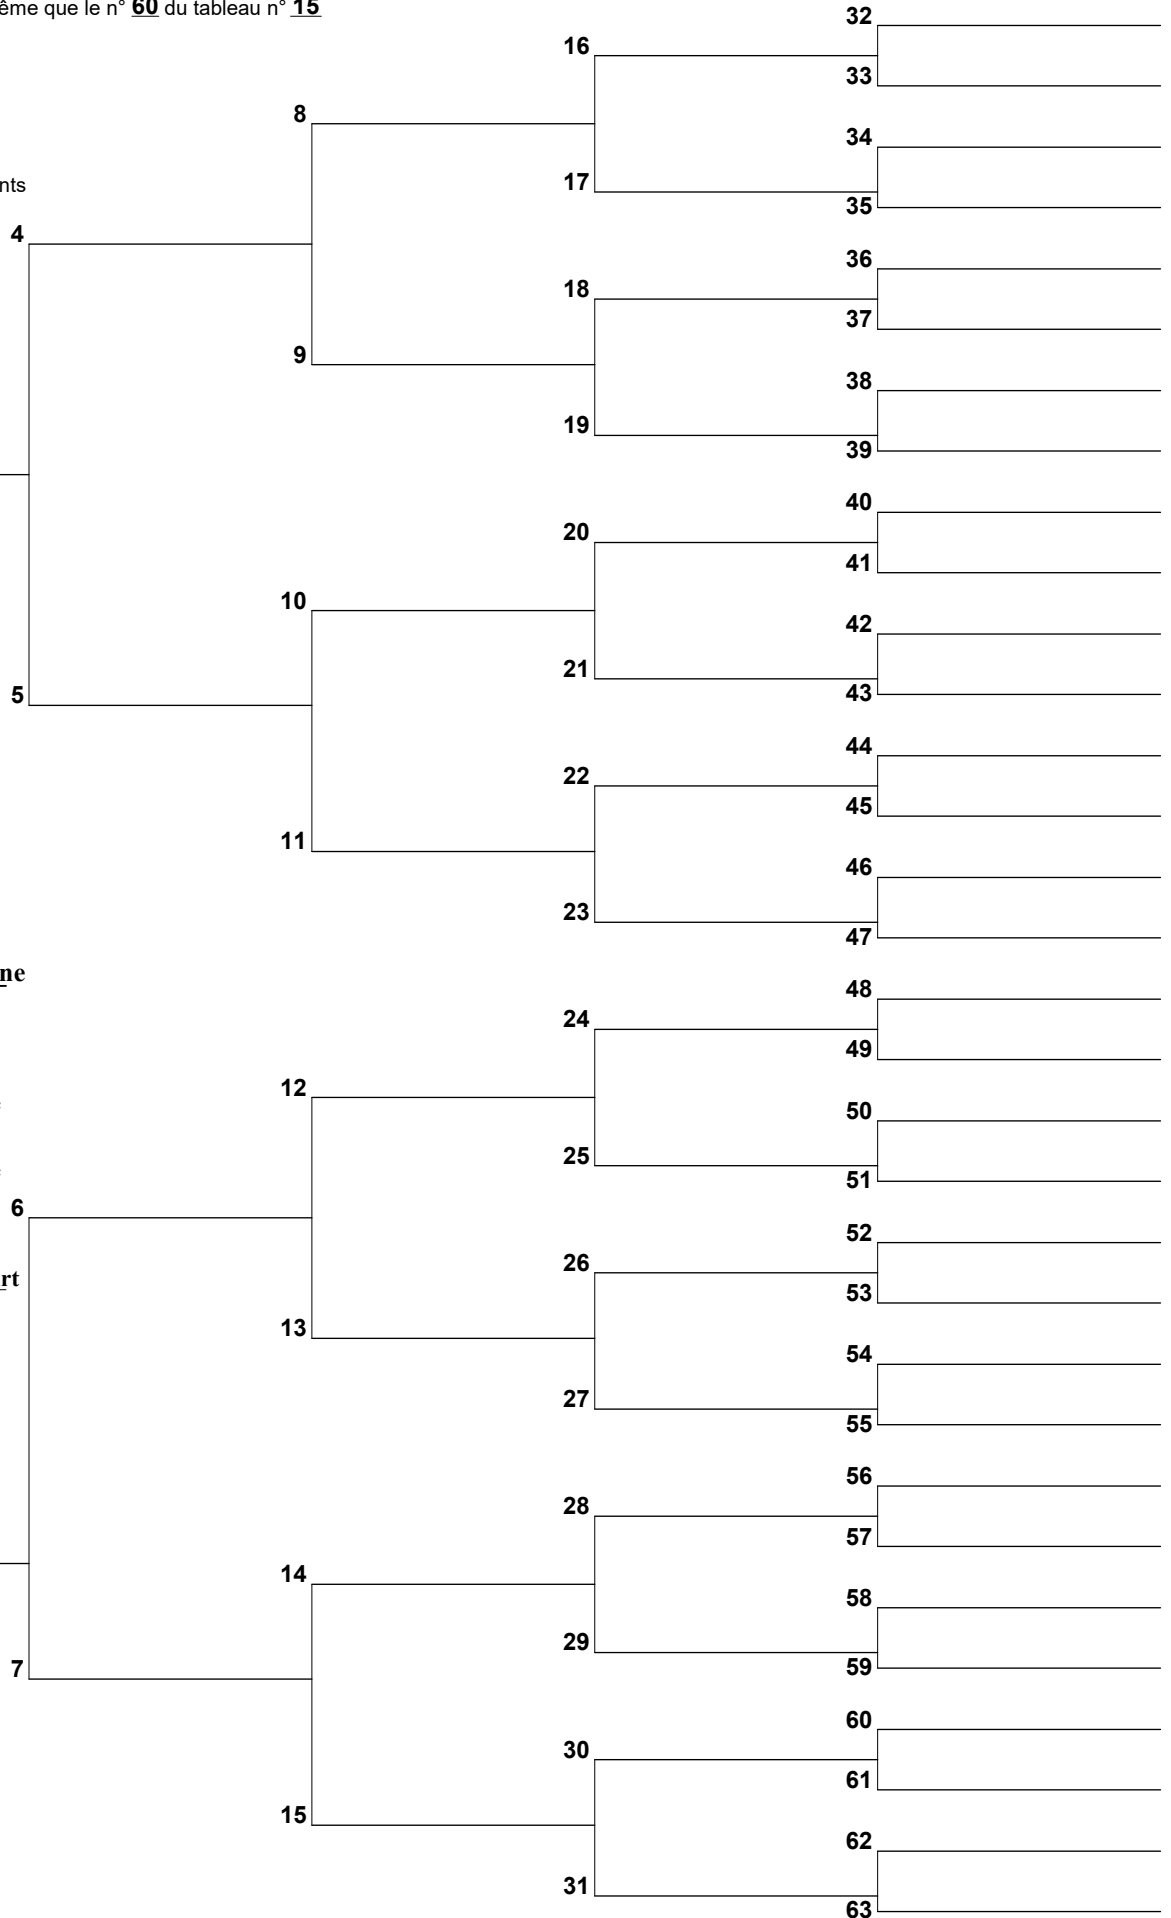

Arbre d'ascendance

Le n° 1 de ce tableau est le même que le n° 60 du tableau n° 15

Code des ordonnances:

- **B** Baptisé
- **D** Doté
- **P** Scellé à ses parents
- **C** Scellé à son conjoint
- **E** Ordonnances pour les enfants

2 Gabriel Picard

N:
L:
M:
L:
D:
L:

1 H Picard dit Lafortune

N:
L:
M: 30 juin 1660
L: Notre-Dame de Montréal
D: 22 déc 1707
L: Notre-Dame de Montréal

1a Antoinette Deliercourt
(Conjoint de n° 1)

3 Michelle Clavier

N:
L:
D:
L: