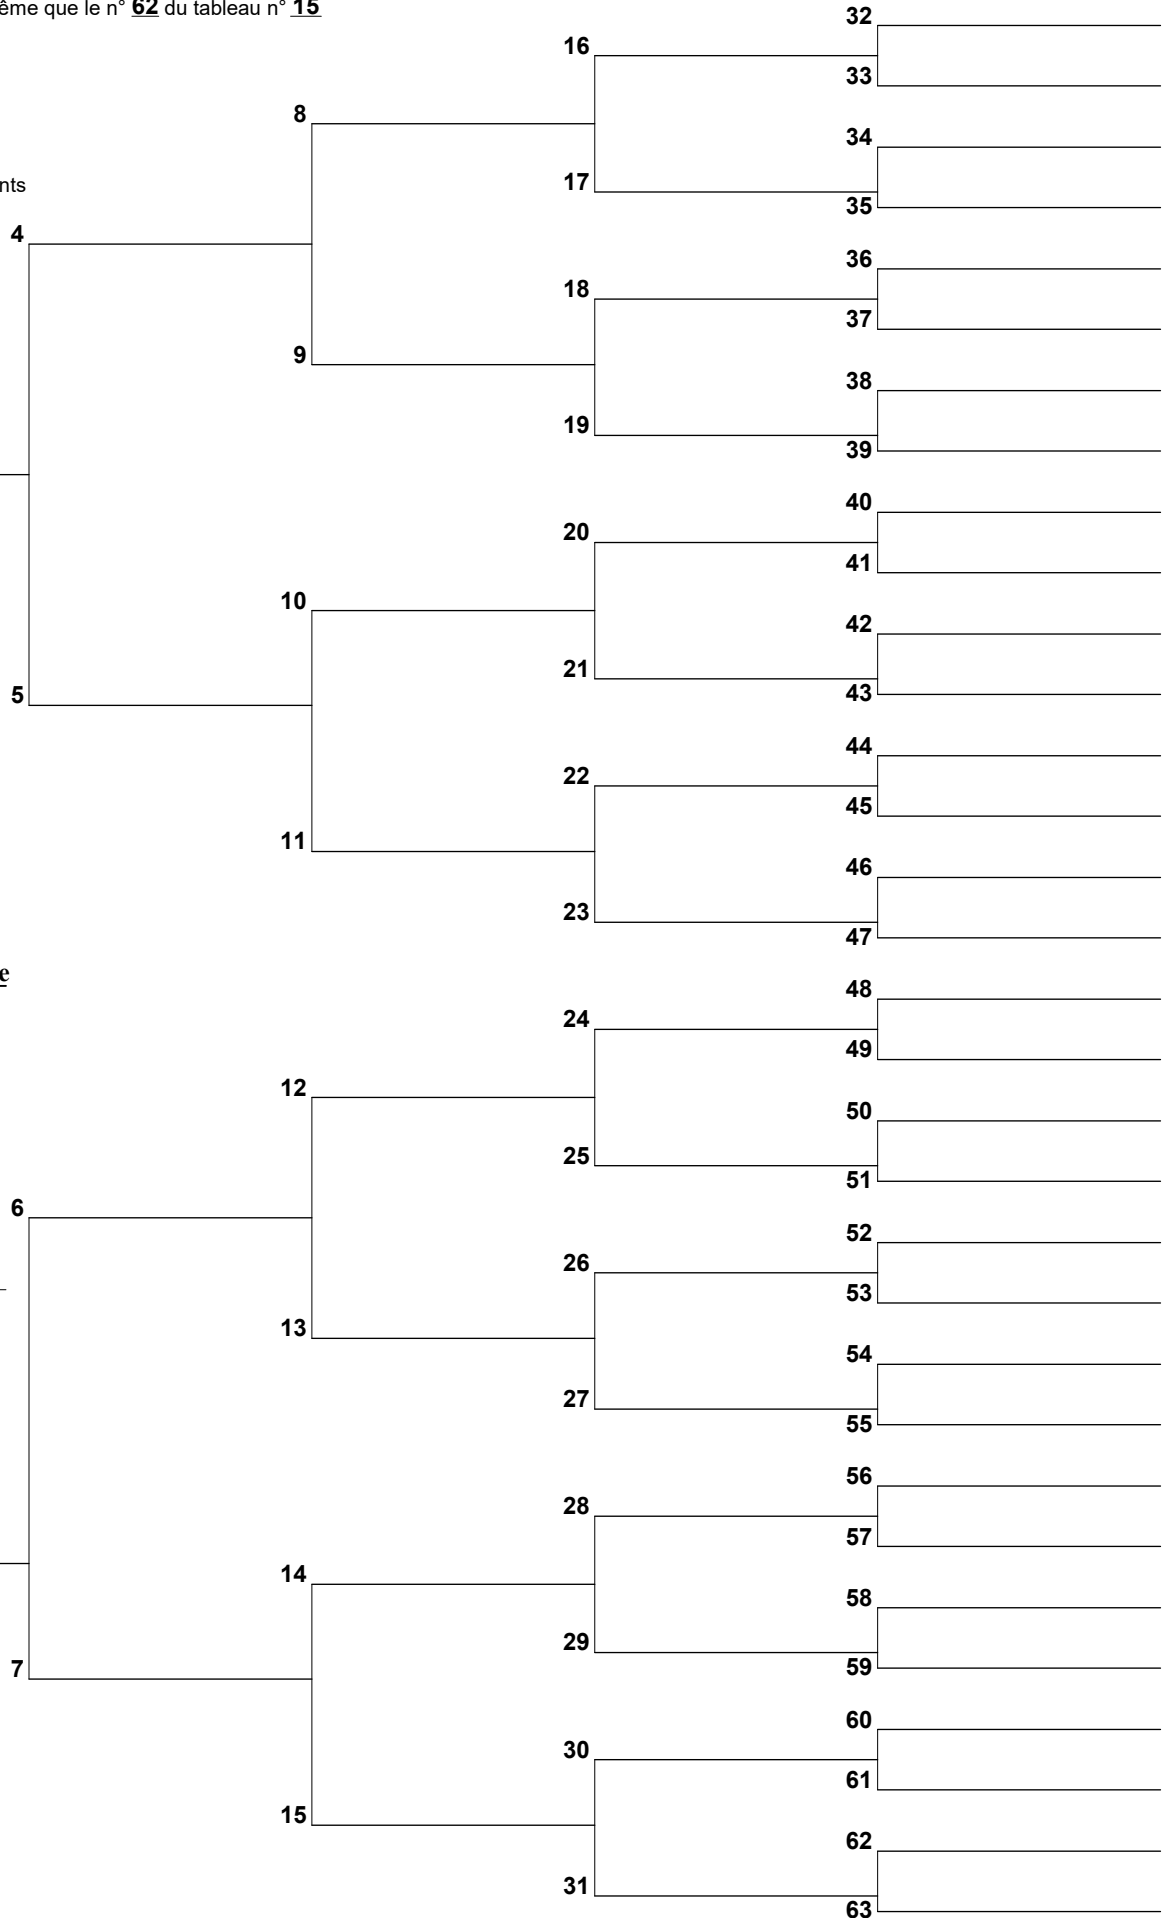

Arbre d'ascendance

Le n° 1 de ce tableau est le même que le n° 62 du tableau n° 15

Code des ordonnances:

- **B** Baptisé
- **D** Doté
- **P** Scellé à ses parents
- **C** Scellé à son conjoint
- **E** Ordonnances pour les enfants

2 Geoffroy Lefebvre

N: 1629
L: SdA, Picardie, France
M: 14 jan 1676
L: Notre-Dame-de-Montr
D:
L:

1 1er arrivant J Lefebvre

N: 17 fév 1647
L: SdA, Picardie, France
M: 14 jan 1676
L:
D: 27 avr 1715
L: Montréal

Cunegonde Gervaise
(Conjoint de n° 1)

3 Jeanne Millet

N: 1629
L: SdA, Picardie, France
D:
L: