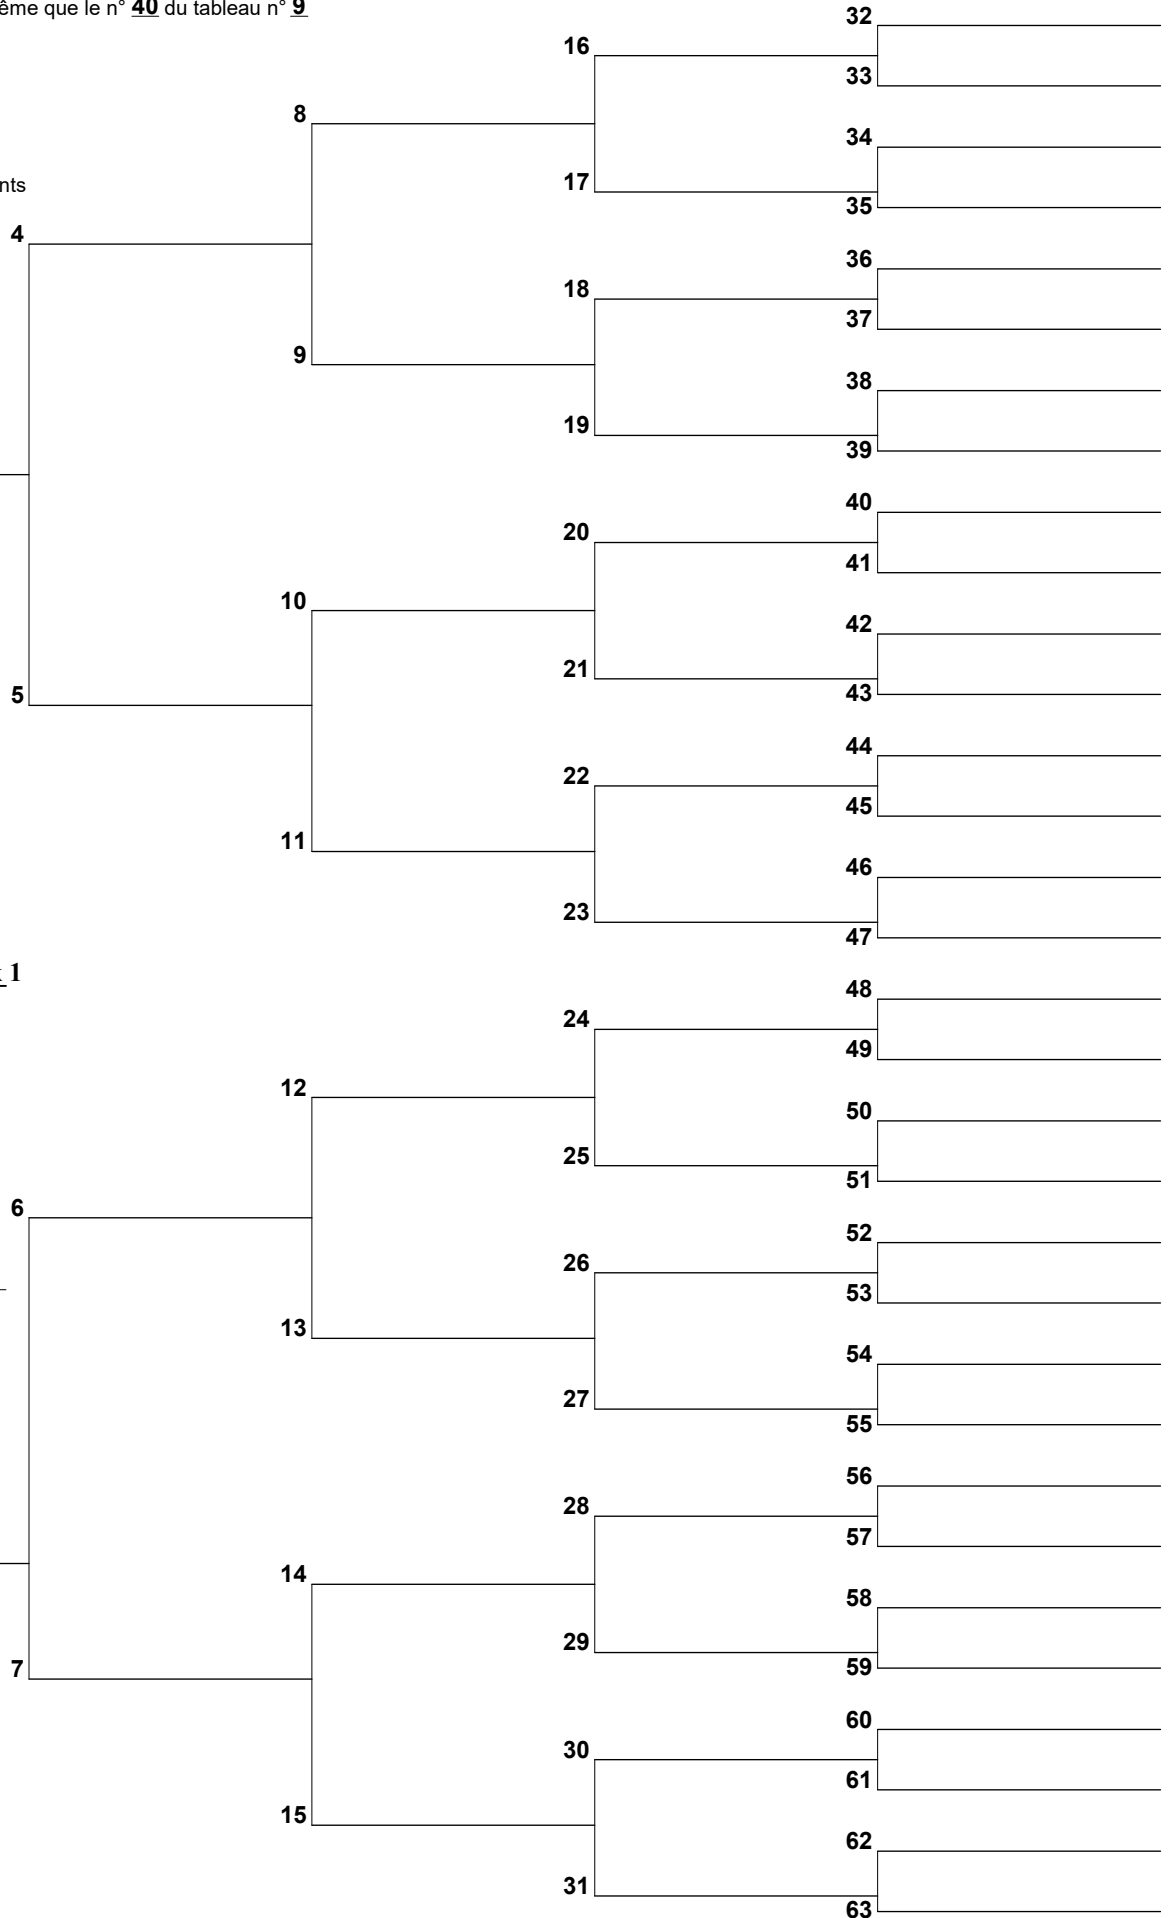

Arbre d'ascendance

Le n° 1 de ce tableau est le même que le n° 40 du tableau n° 9

Code des ordonnances:

- **B** Baptisé
- **D** Doté
- **P** Scellé à ses parents
- **C** Scellé à son conjoint
- **E** Ordonnances pour les enfants

2 Pierre Cadieux

N:
L:
M:
L:
D:
L:

1 1er arrivant J Cadieux 1

N:29 août 1629
L:Pringé-Sur-Loir
M:
L:
D:30 sep 1681
L:Montréal

1aFdr Marie Valade 1
(Conjoint de n° 1)

3 Renée Foureau

N:
L:
D:
L: