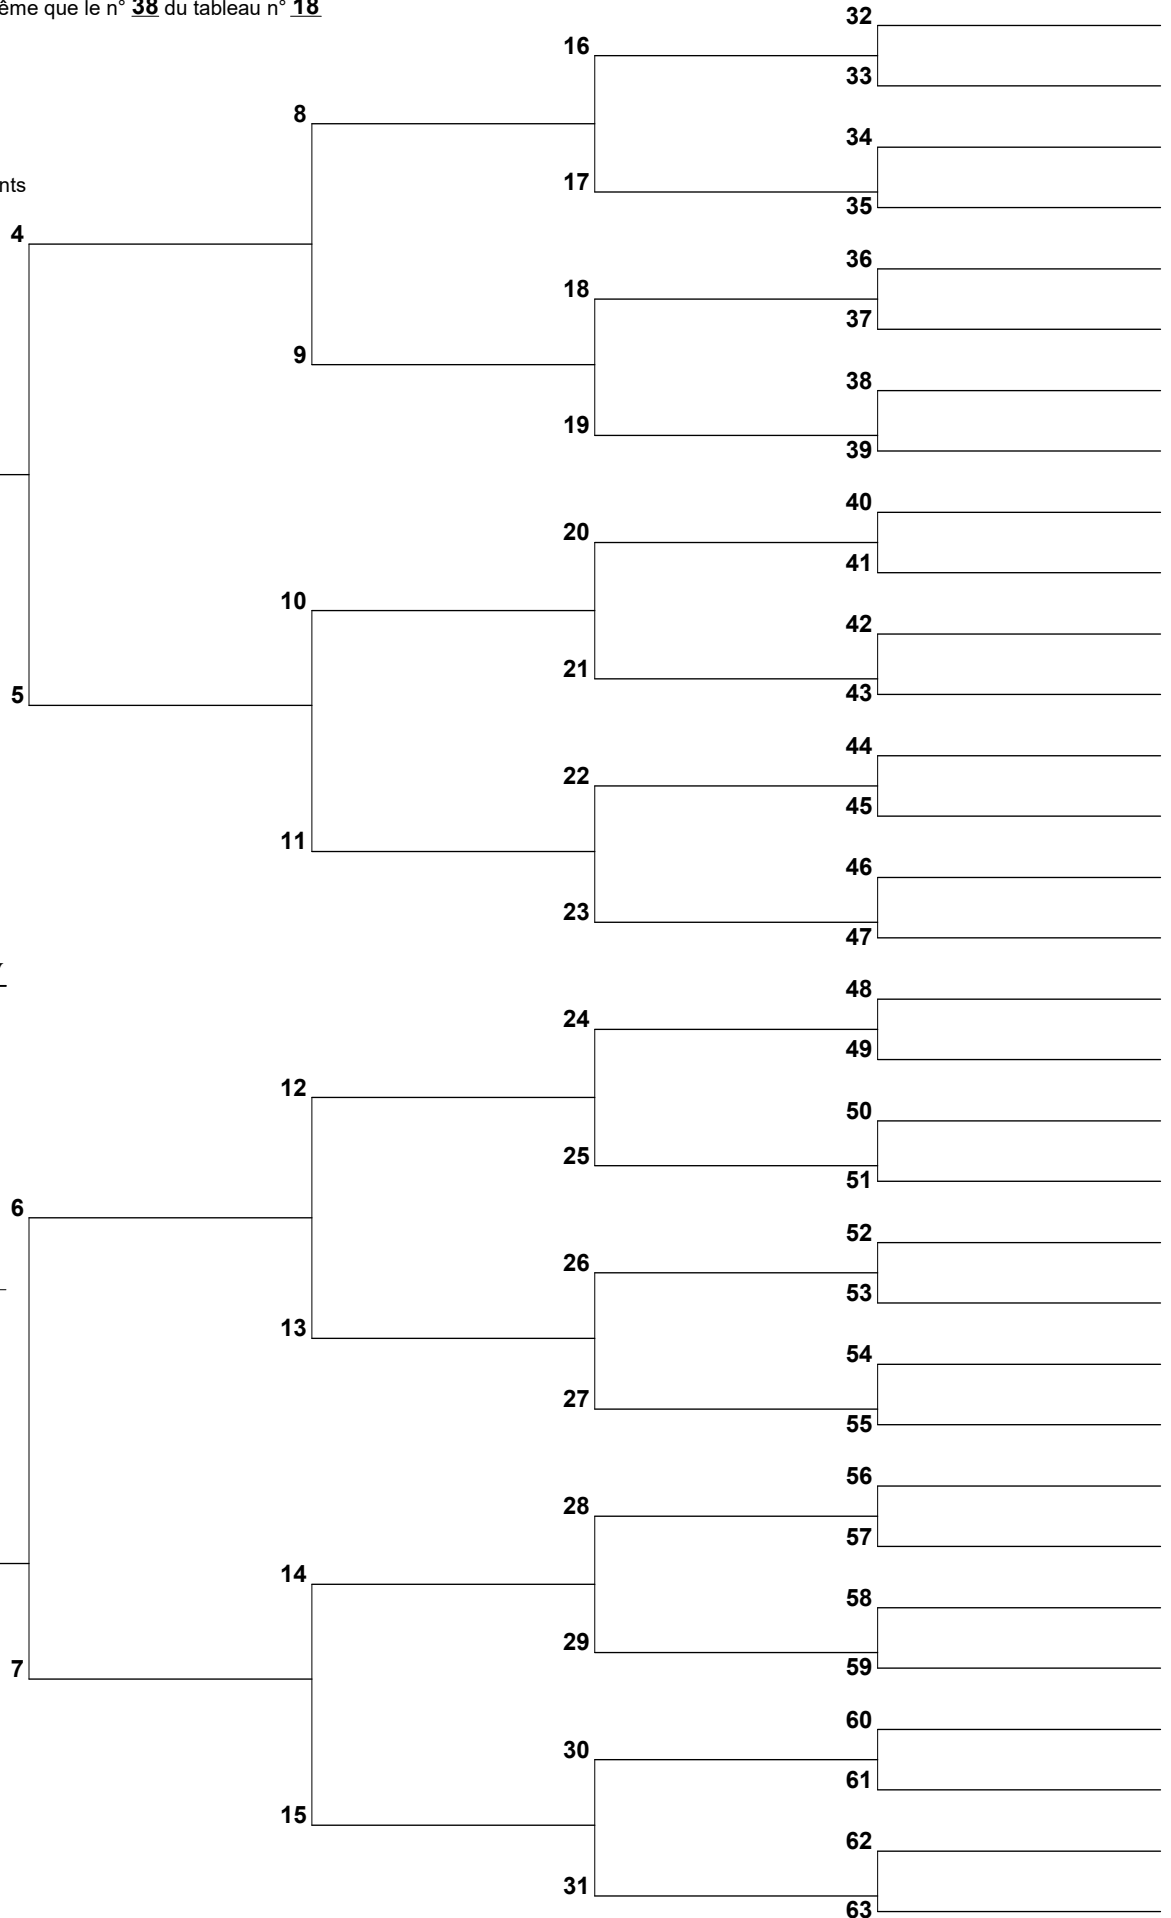

Gillette Chaigne
(Conjoint de n° 1)

3 Marie Petit

N:
L:
D:
L:

Arbre d'ascendance

Le n° 1 de ce tableau est le même que le n° 39 du tableau n° 18

Code des ordonnances:

- B** Baptisé
- D** Doté
- P** Scellé à ses parents
- C** Scellé à son conjoint
- E** Ordonnances pour les enfants