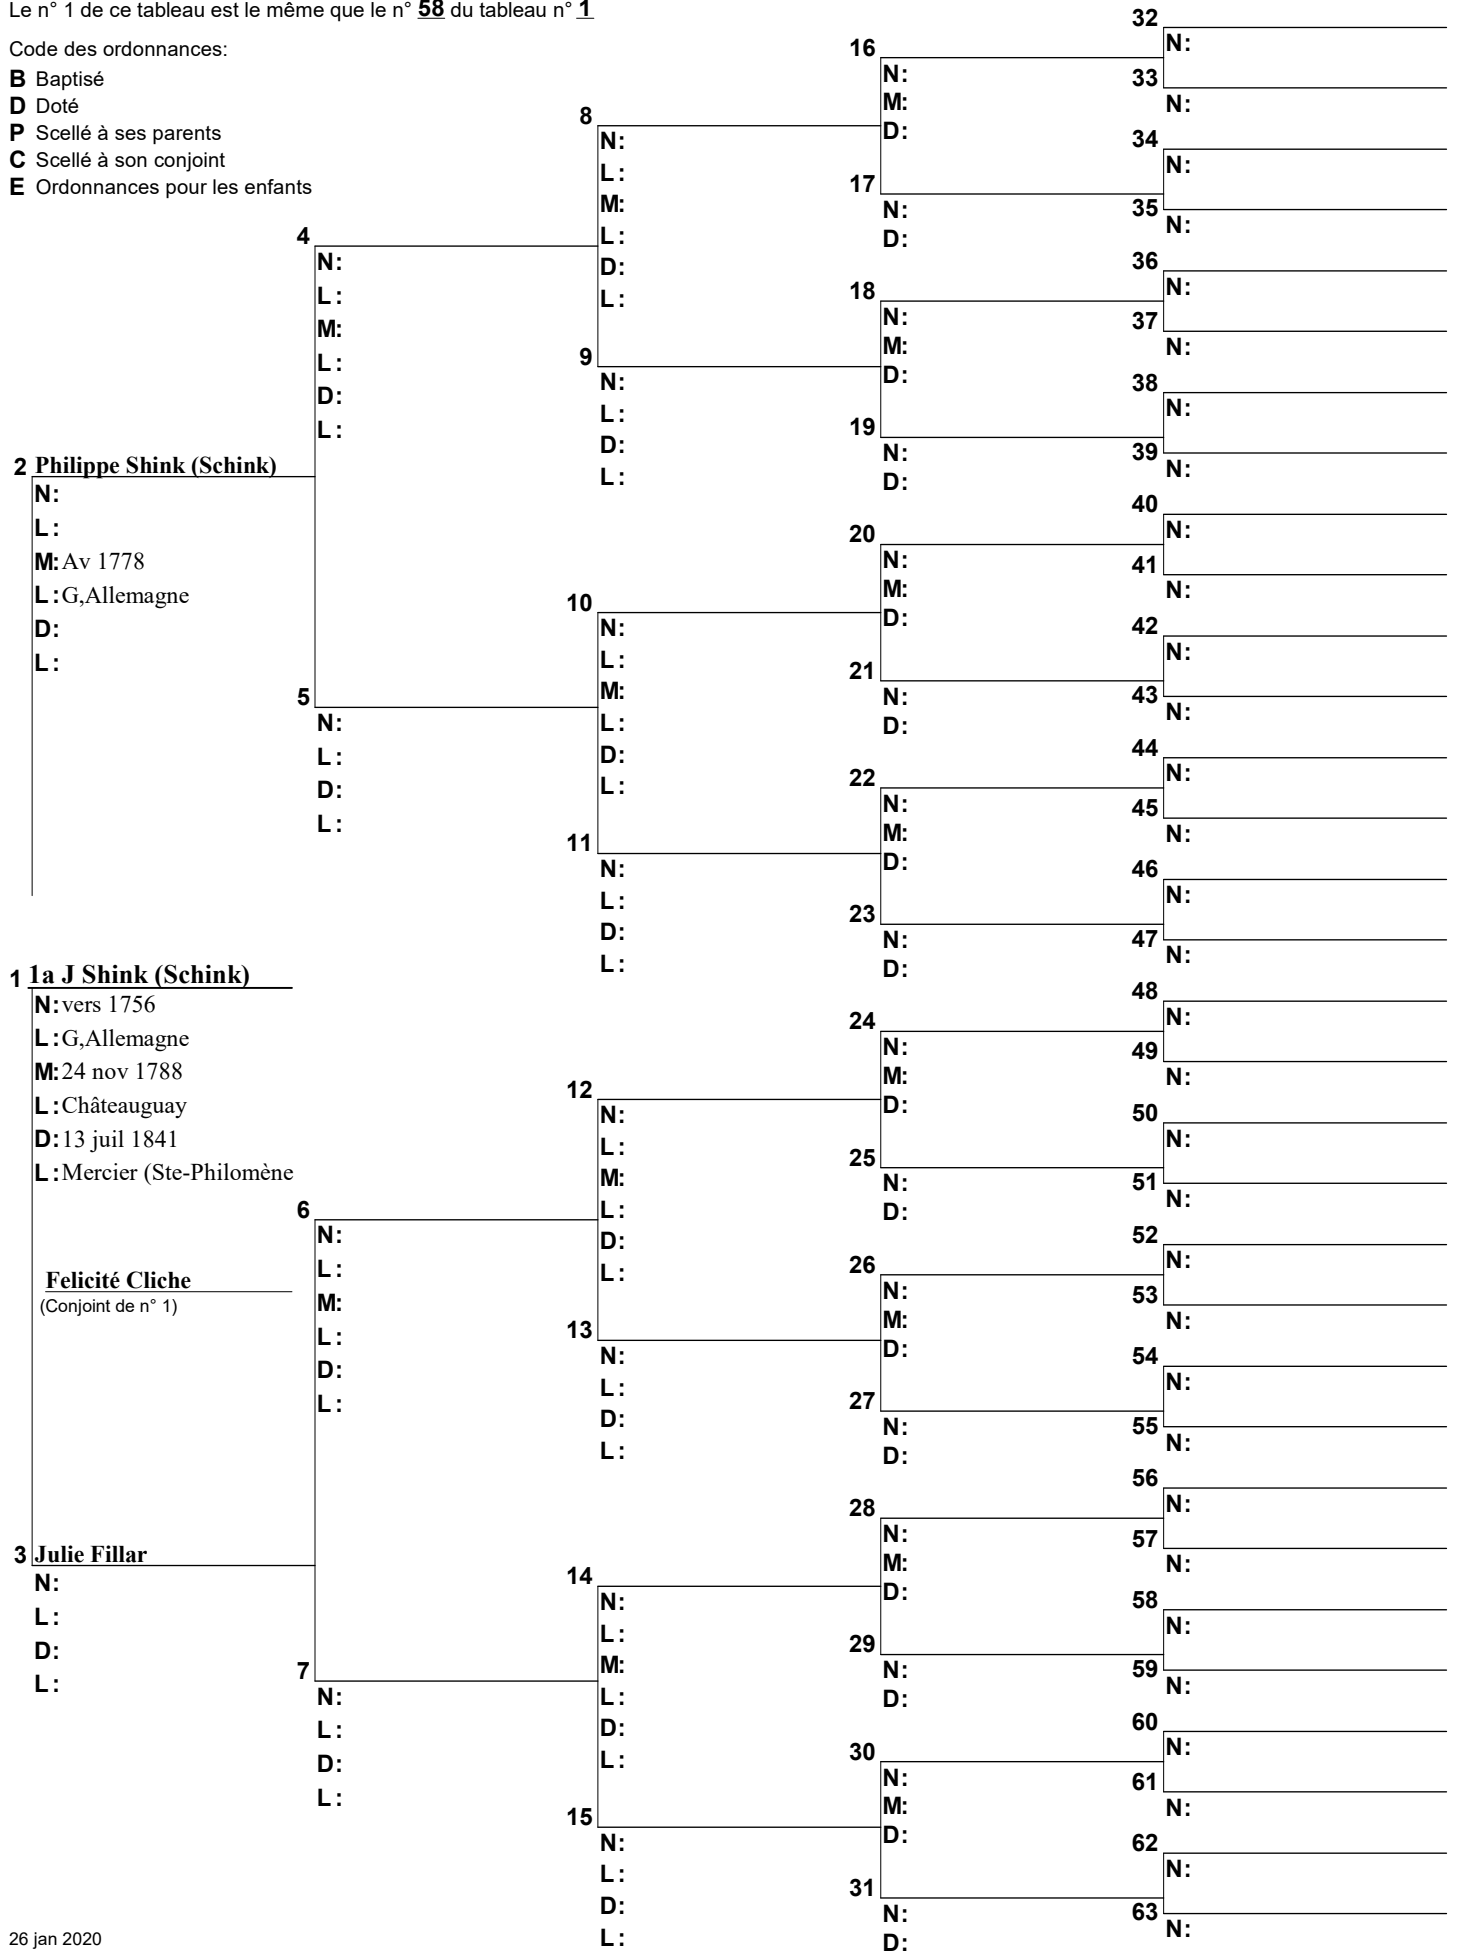

Arbre d'ascendance

Le n° 1 de ce tableau est le même que le n° 58 du tableau n° 1

Code des ordonnances:

- **B** Baptisé
- **D** Doté
- **P** Scellé à ses parents
- **C** Scellé à son conjoint
- **E** Ordonnances pour les enfants