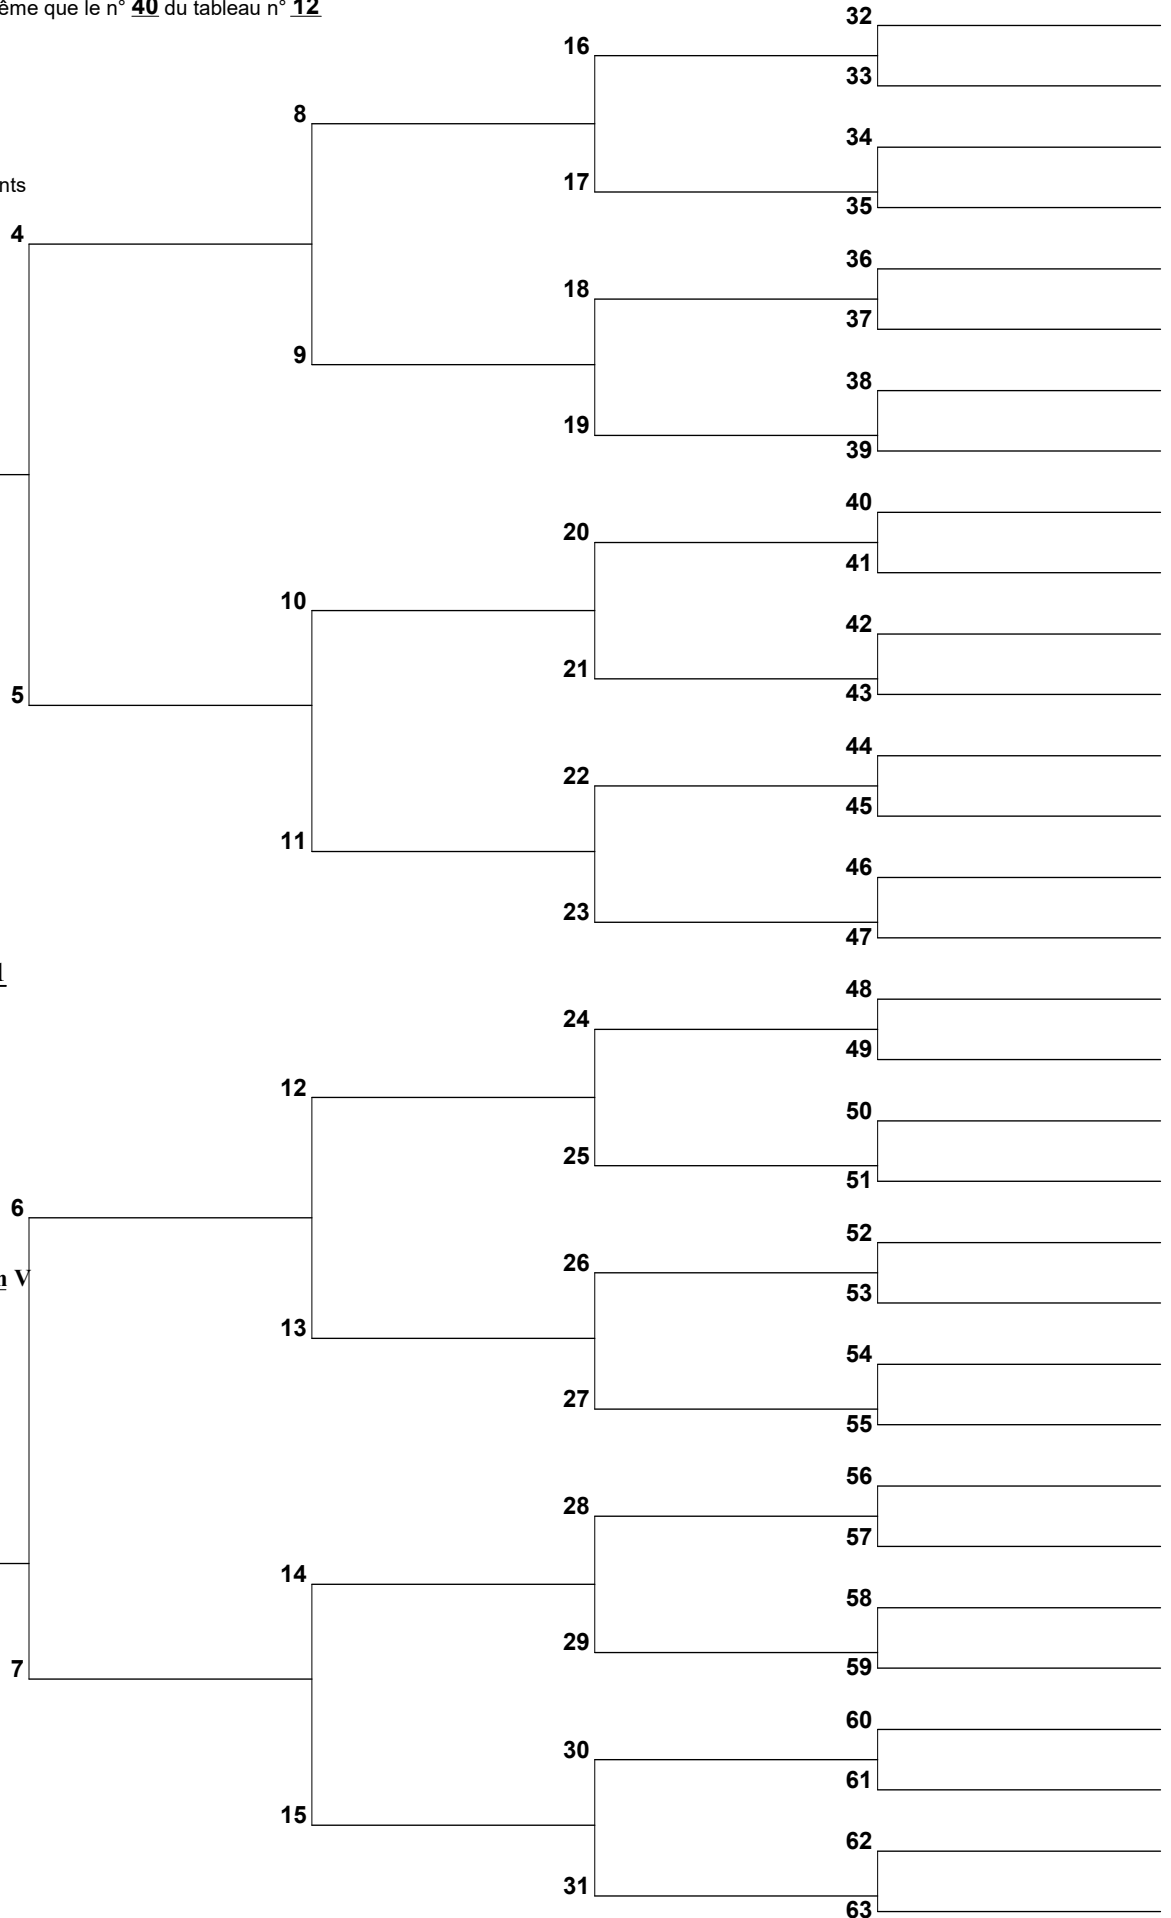

N:
L:
M:
L:
D:
L:

1 1a Jean Guion (Dion) 1

N: 18 sep 1592
L: Perche
M: 2 juin 1615
L: Perche
D: 30 mai 1663
L: Beauport

1ère arrivante. M Robin V
(Conjoint de n° 1)

3 Marie Huet

N:
L:
D:
L:

Arbre d'ascendance