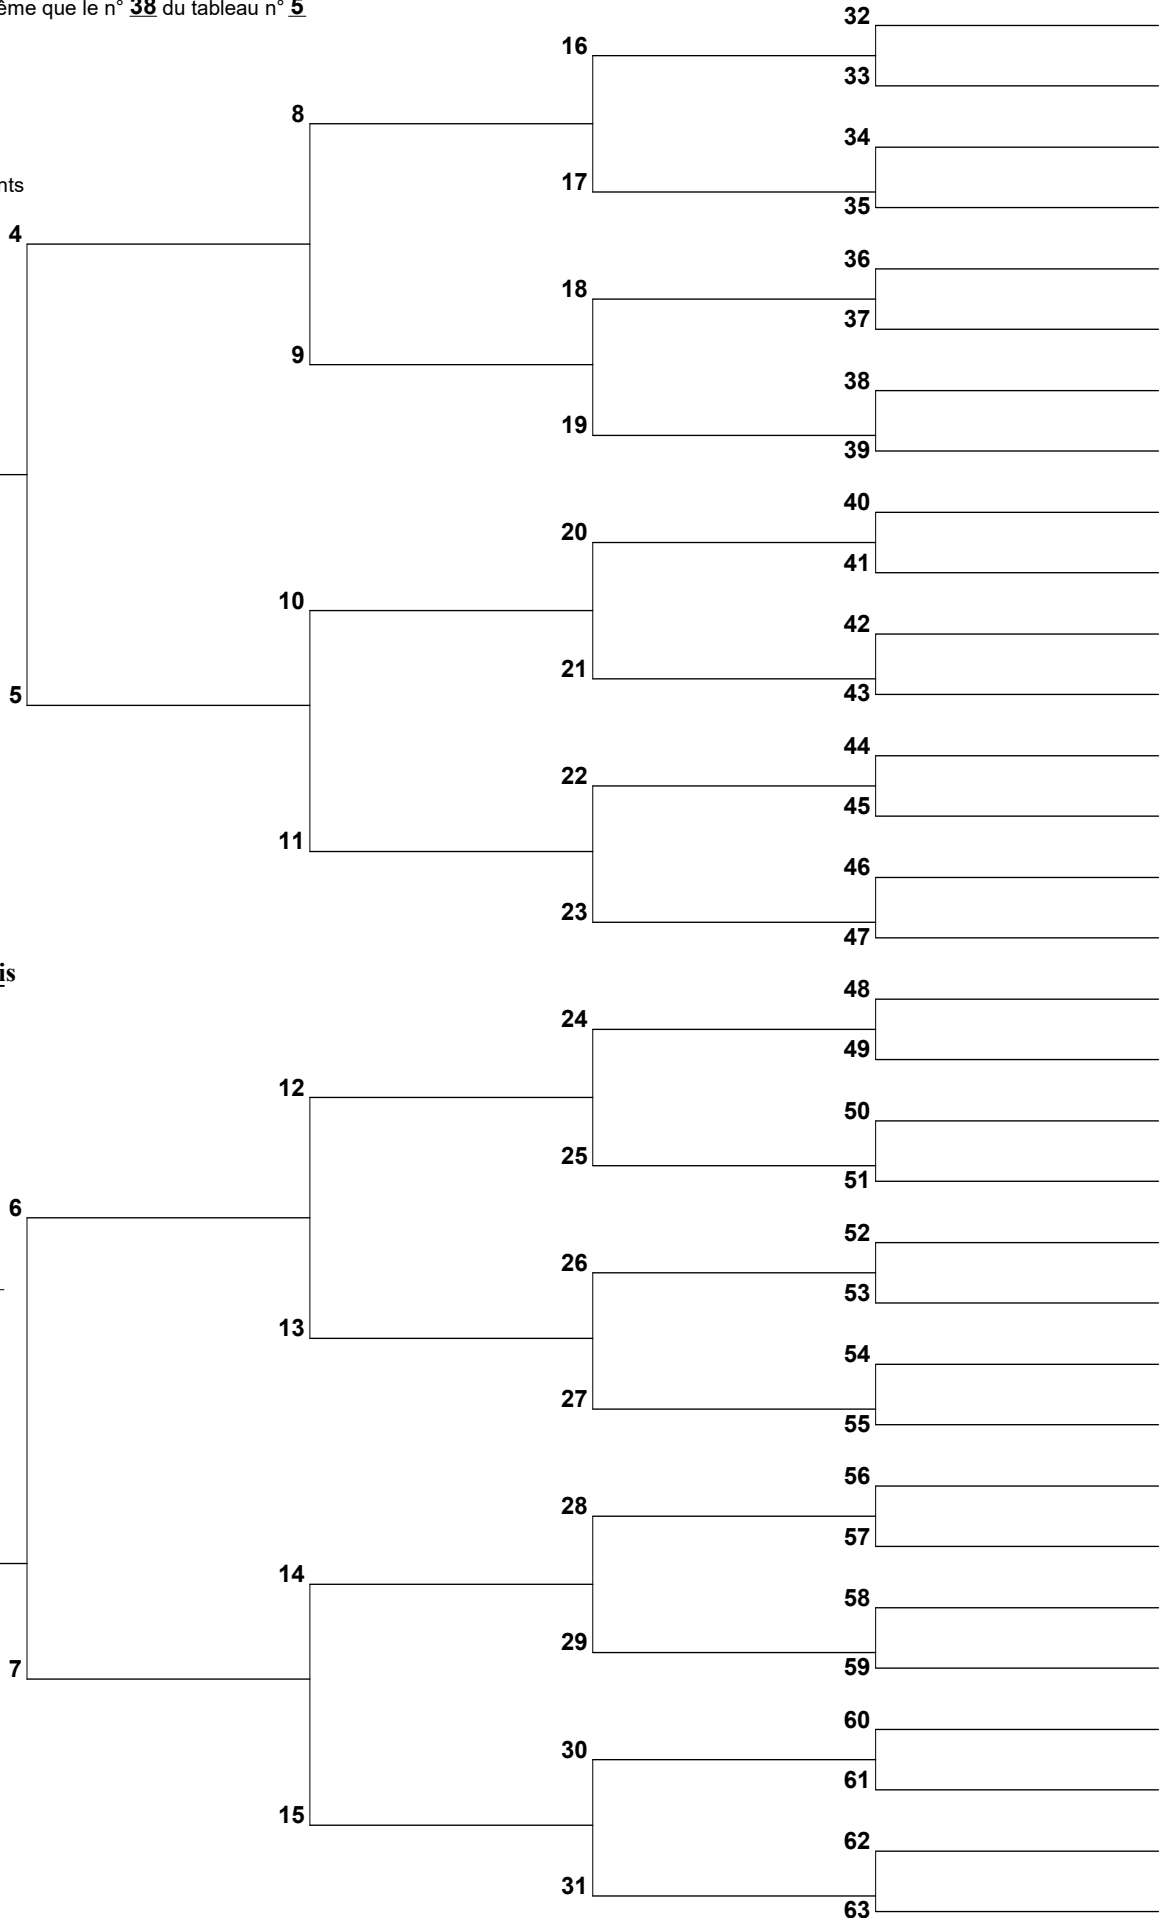

3 Marie Cronier

N:
L:
D:
L:

Arbre d'ascendance

Le n° 1 de ce tableau est le même que le n° 39 du tableau n° 5

Code des ordonnances:

- B** Baptisé
- D** Doté
- P** Scellé à ses parents
- C** Scellé à son conjoint
- E** Ordonnances pour les enfants