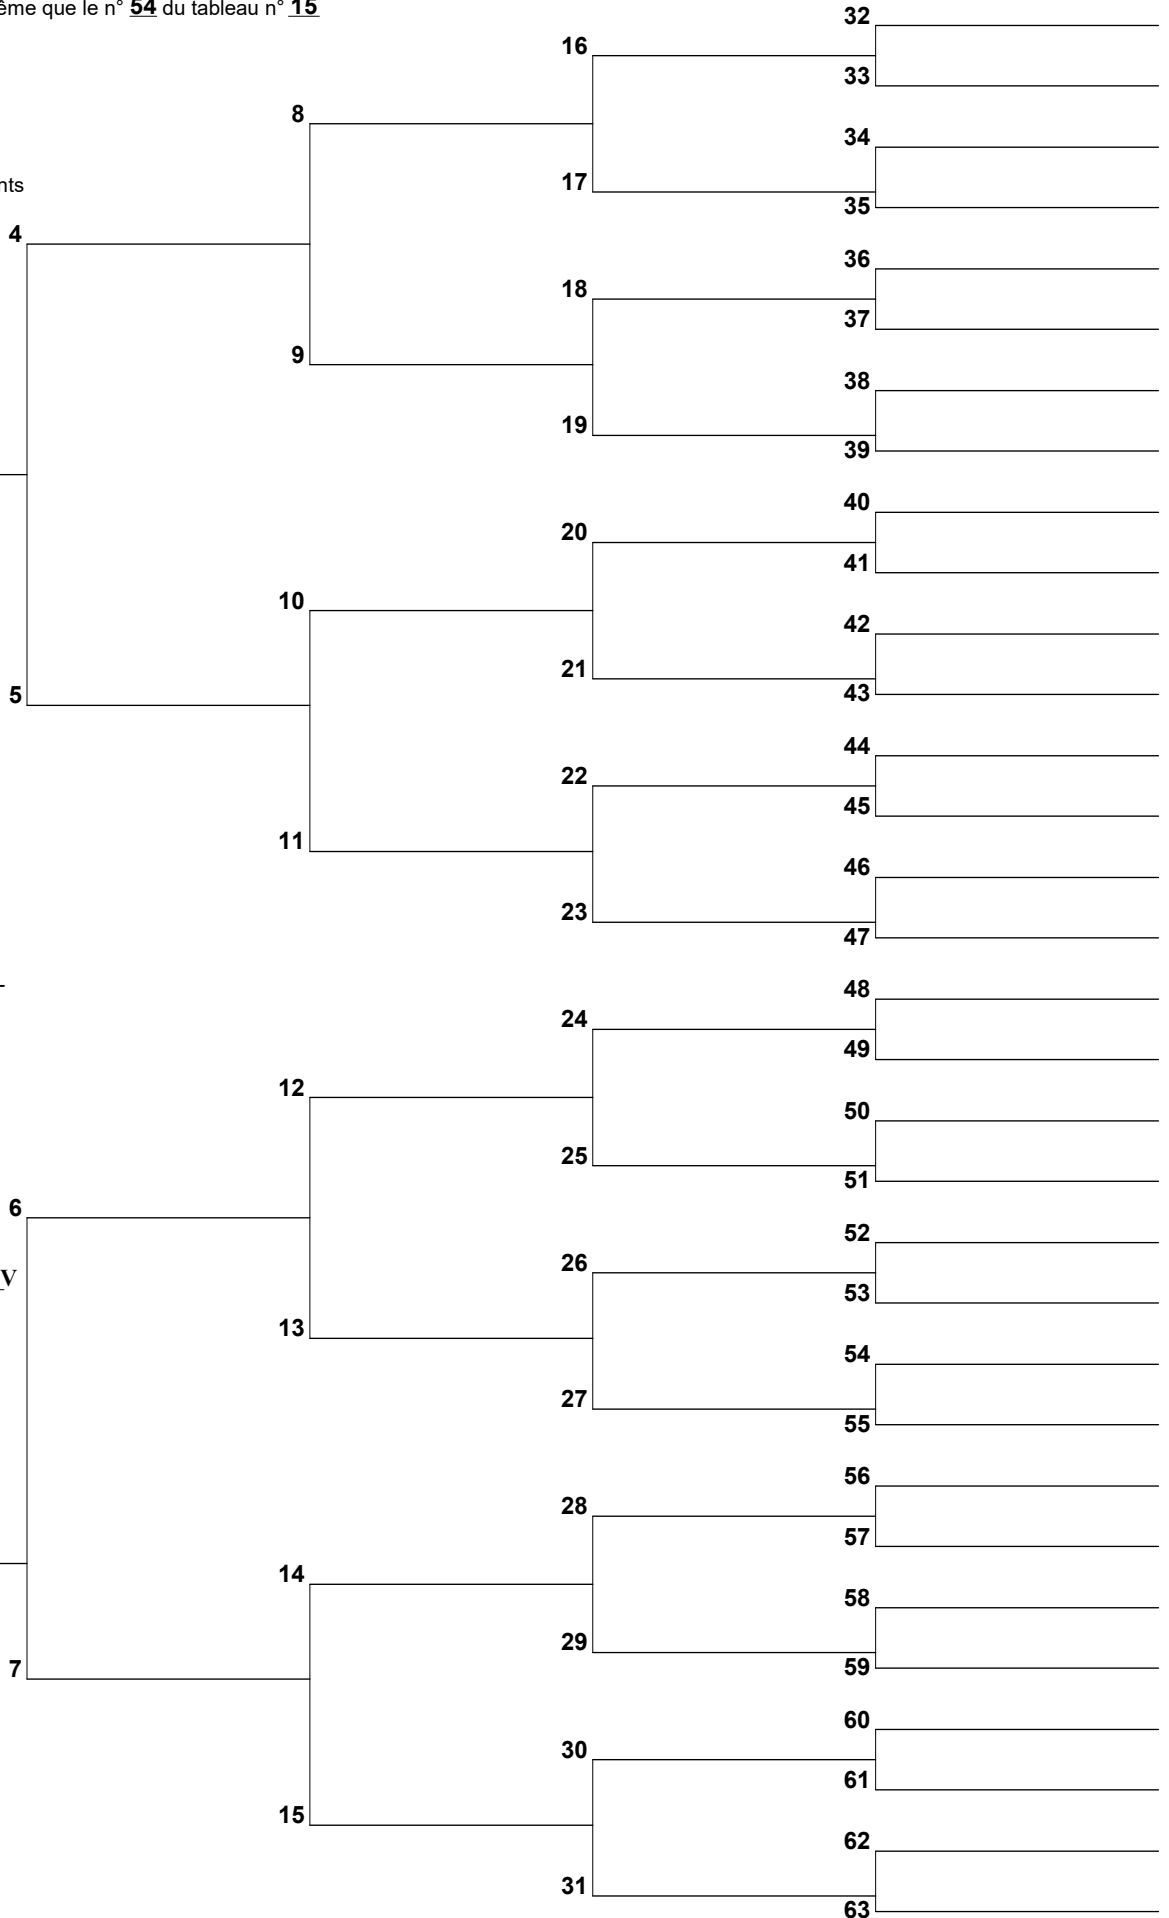

Arbre d'ascendance

Le n° 1 de ce tableau est le même que le n° 54 du tableau n° 15

Code des ordonnances:

- **B** Baptisé
- **D** Doté
- **P** Scellé à ses parents
- **C** Scellé à son conjoint
- **E** Ordonnances pour les enfants

2 Mathurin Étienne

N:
L:
M:
L:
D:
L:

1 1er arrivant P Étienne

N: vers 1629
L: ÉdS, France
M: 26 jan 1655
L: Trois-Rivières
D:
L:

1ère arrivante M Viens V
(Conjoint de n° 1)

3 Louise Arsonnelle

N:
L:
D:
L: