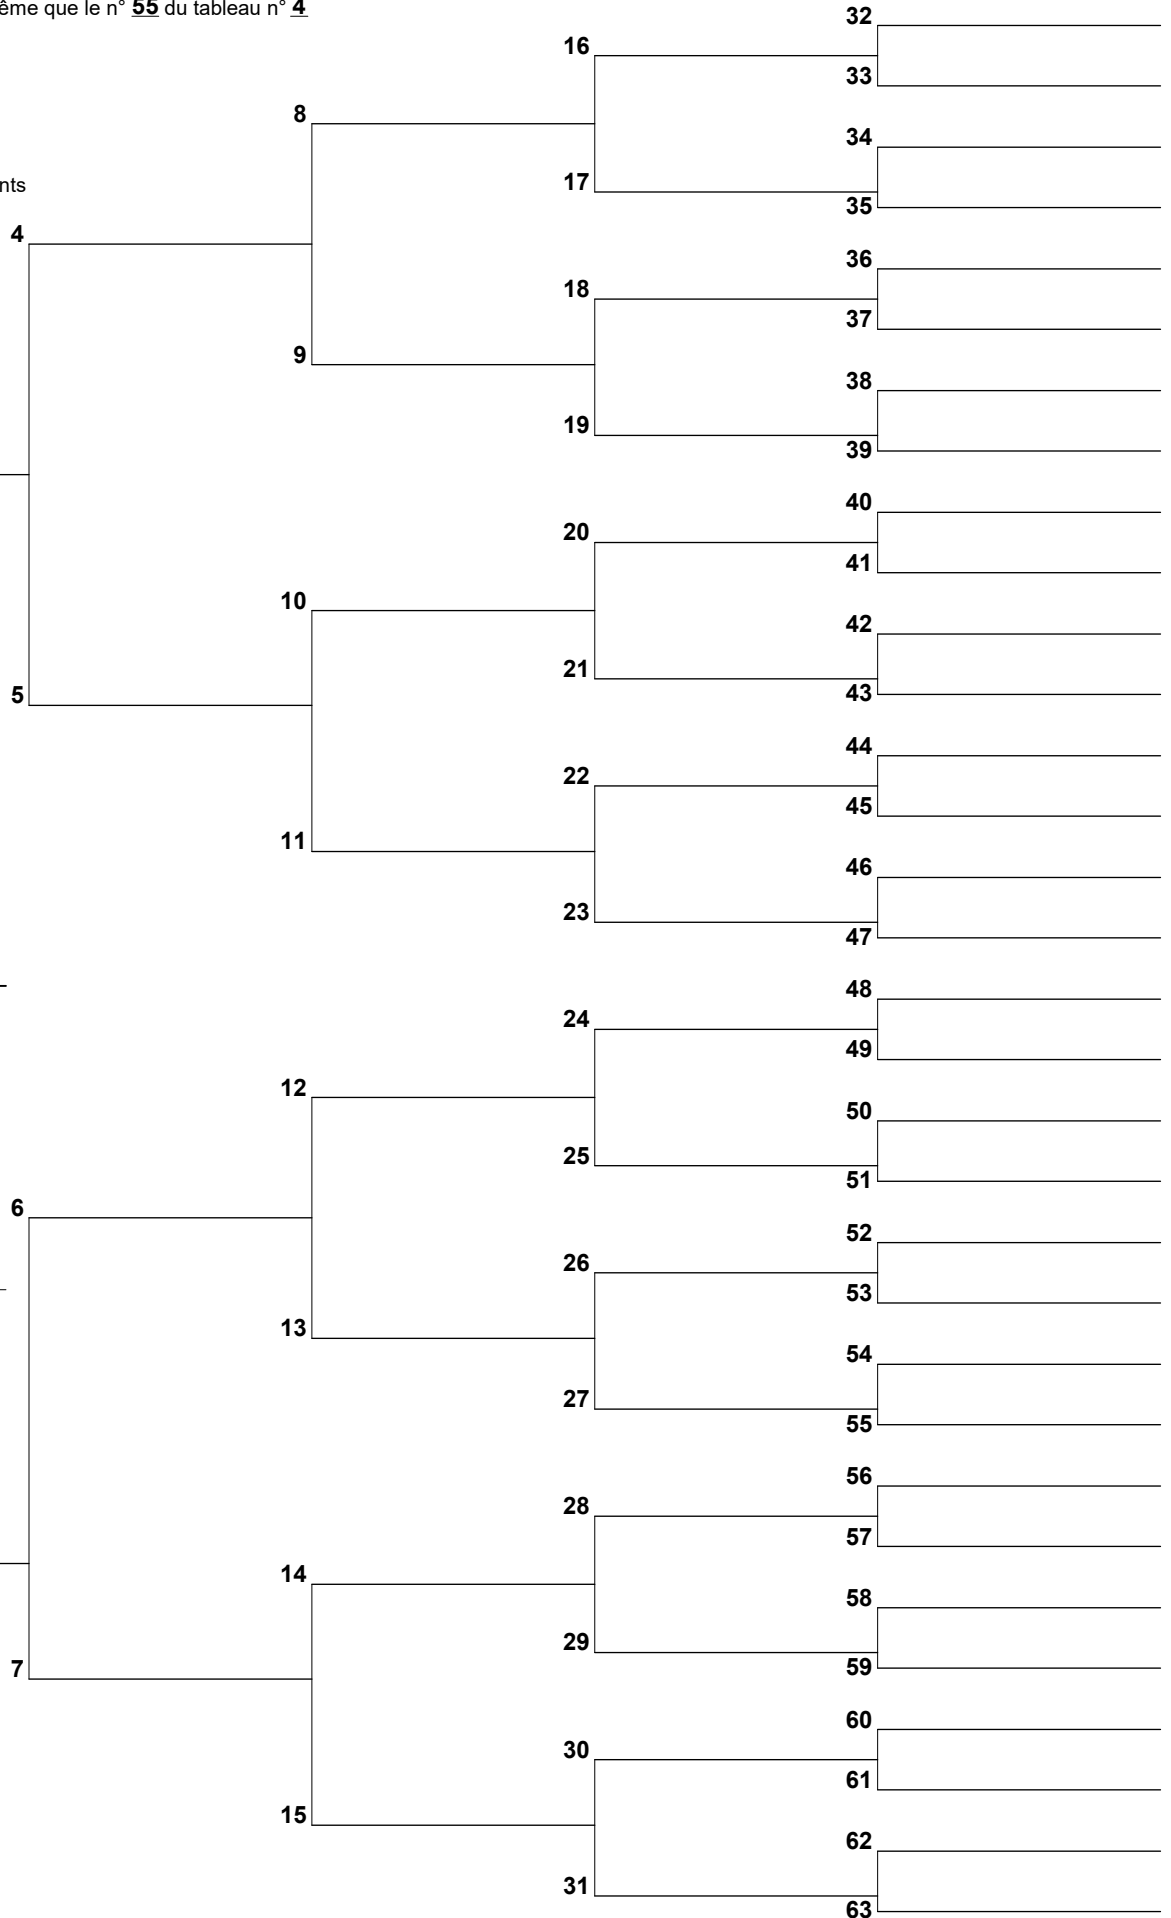

Arbre d'ascendance

Le n° 1 de ce tableau est le même que le n° 55 du tableau n° 4

Code des ordonnances:

- **B** Baptisé
- **D** Doté
- **P** Scellé à ses parents
- **C** Scellé à son conjoint
- **E** Ordonnances pour les enfants

2 Inconnu Lejeune Briard

N:
L:
M:
L:
D:
L:

1a C Lejeune Briard

N: Vers 1633
L: Martaize, L, V, France
M: Vers 1655
L: Acadie
D: 27 déc 1711
L: Port-Royal, Acadie

1er arrivant. F Savoie
(Conjoint de n° 1)

3 Inconnue

N:
L:
D:
L: