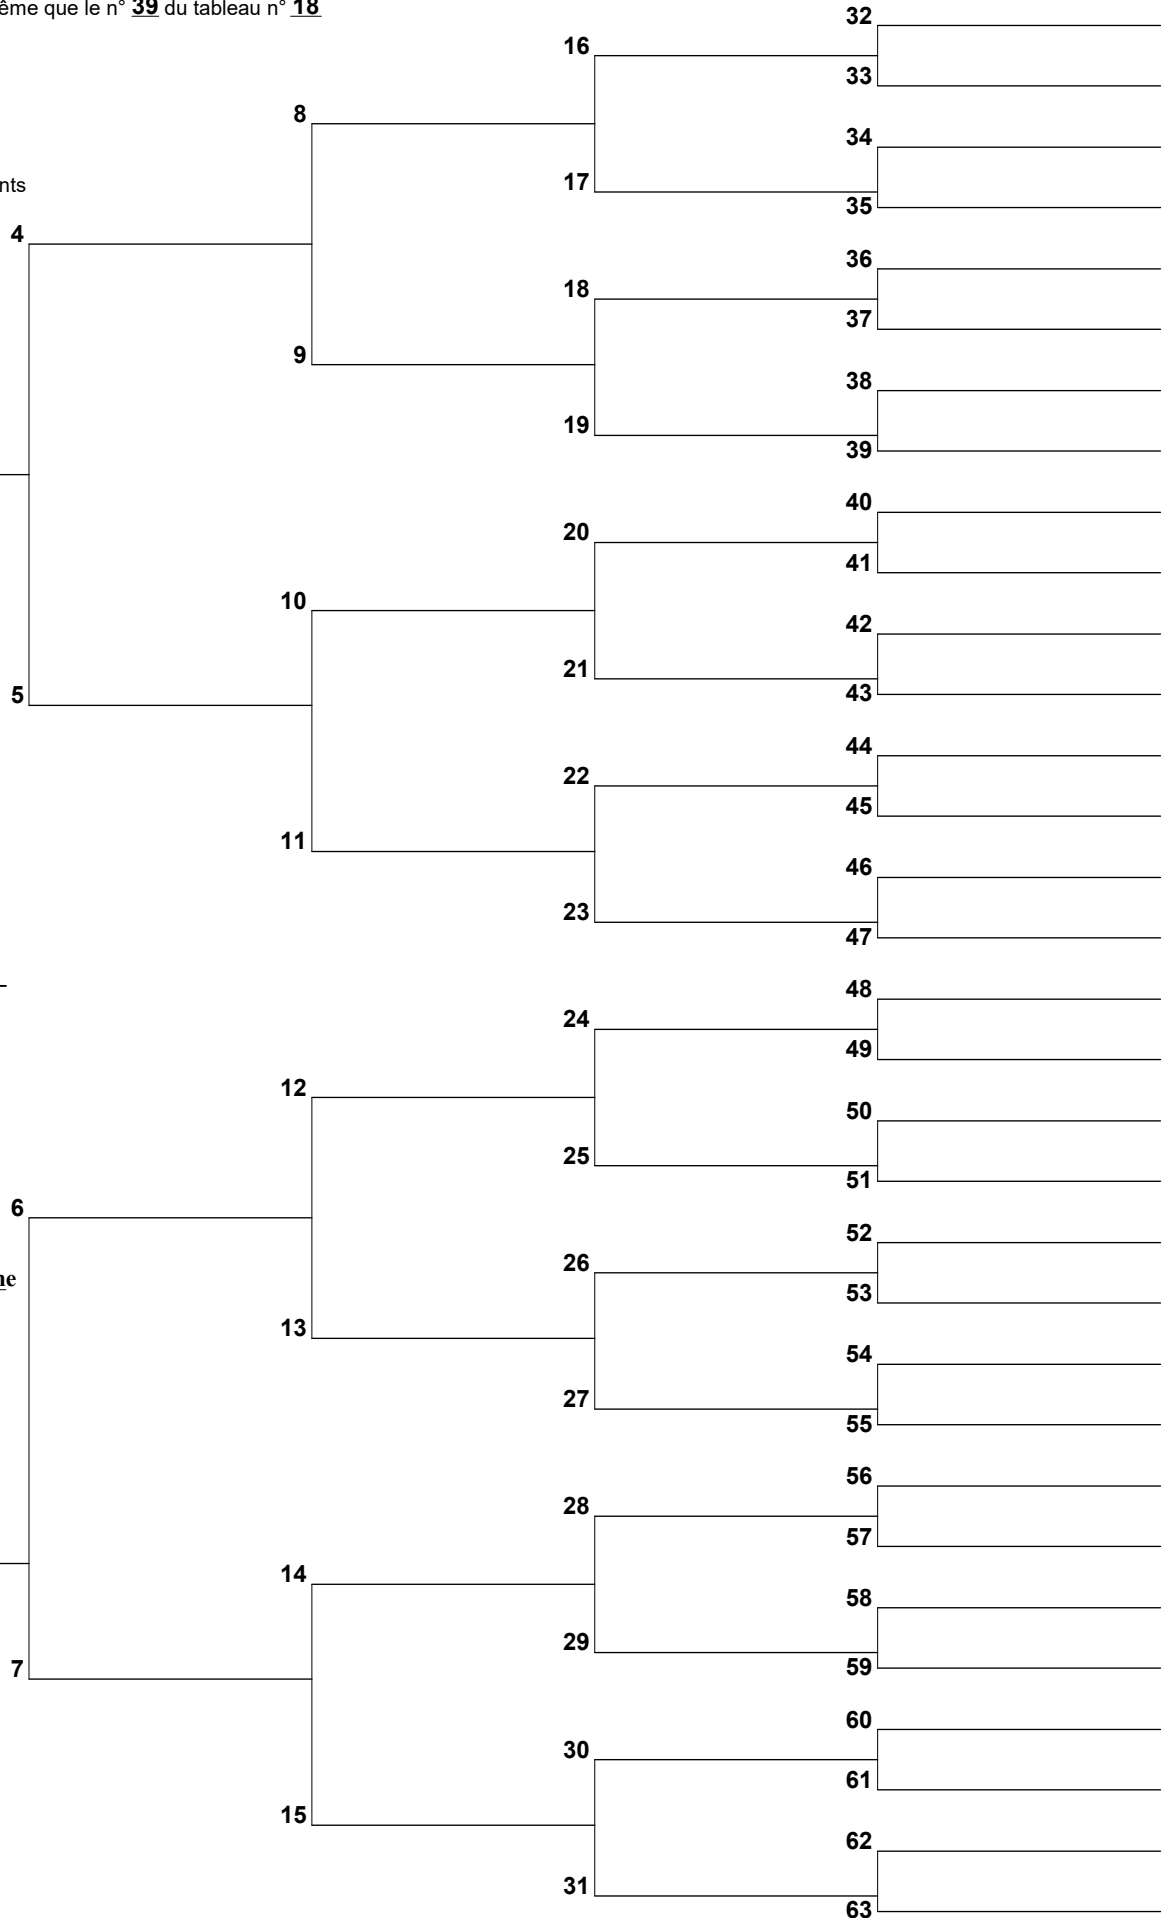

Arbre d'ascendance

Le n° 1 de ce tableau est le même que le n° 39 du tableau n° 18

Code des ordonnances:

- **B** Baptisé
- **D** Doté
- **P** Scellé à ses parents
- **C** Scellé à son conjoint
- **E** Ordonnances pour les enfants

2 Pierre Chaigne

N:
L:
M:
L:
D:
L:

1 Gillette Chaigne

N: Vers 1617
L: D, France
M: 22 juin 1637
L: La Rochelle
D: Av 1663
L: La Rochelle

1er arrivant. P Dardenne
(Conjoint de n° 1)

3 Louise Chenu

N:
L:
D:
L: