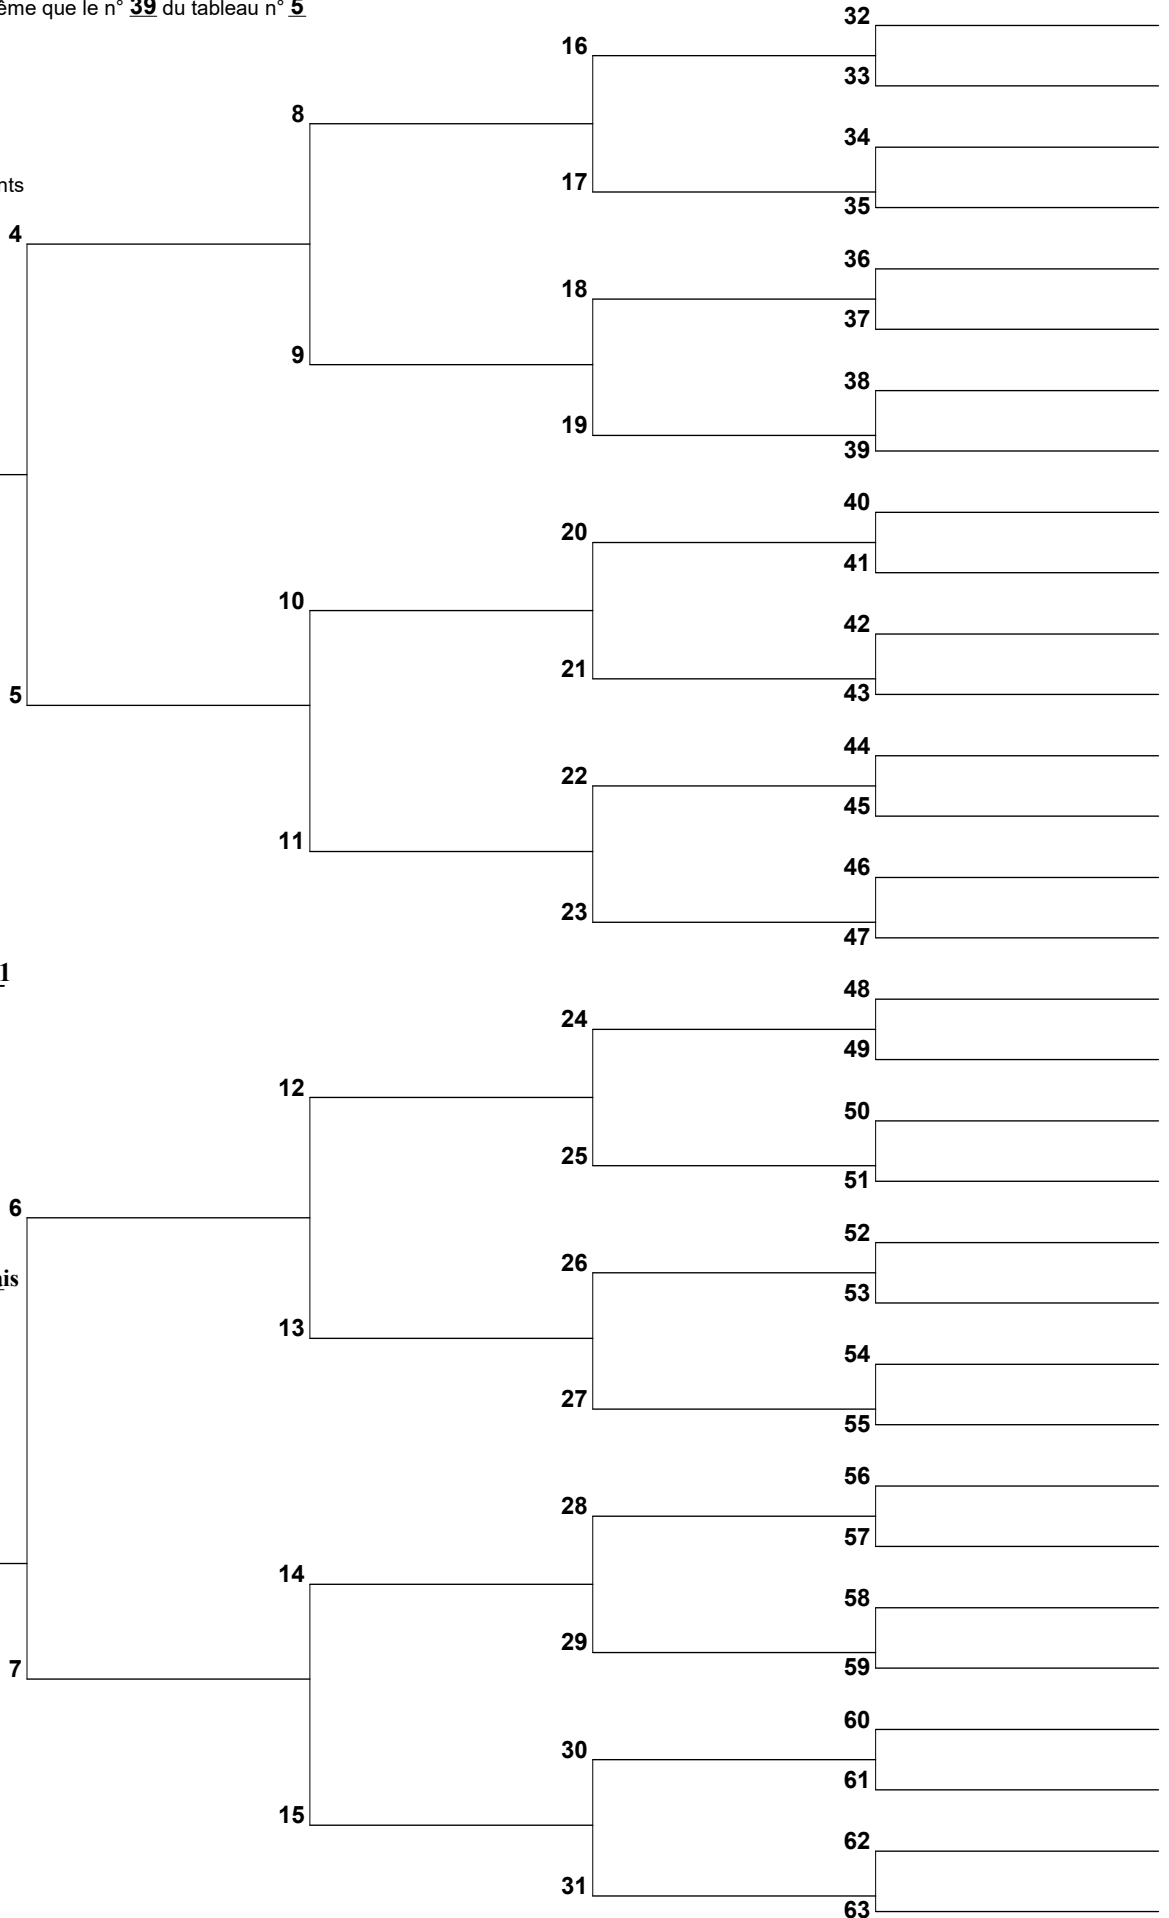

Arbre d'ascendance

Le n° 1 de ce tableau est le même que le n° 39 du tableau n° 5

Code des ordonnances:

- **B** Baptisé
- **D** Doté
- **P** Scellé à ses parents
- **C** Scellé à son conjoint
- **E** Ordonnances pour les enfants

2 Martin Soldé

N:
L:
M:
L:
D:
L:

1ère arrivante J Soldé 1

N: Vers 1631
L: L, diocèse d'Angers
M: 7 jan 1654
L: Notre-Dame-De-Montr
D:
L:

1a Jacques dit S Beauvais
(Conjoint de n° 1)

3 Julienne Lepotier

N:
L:
D:
L: