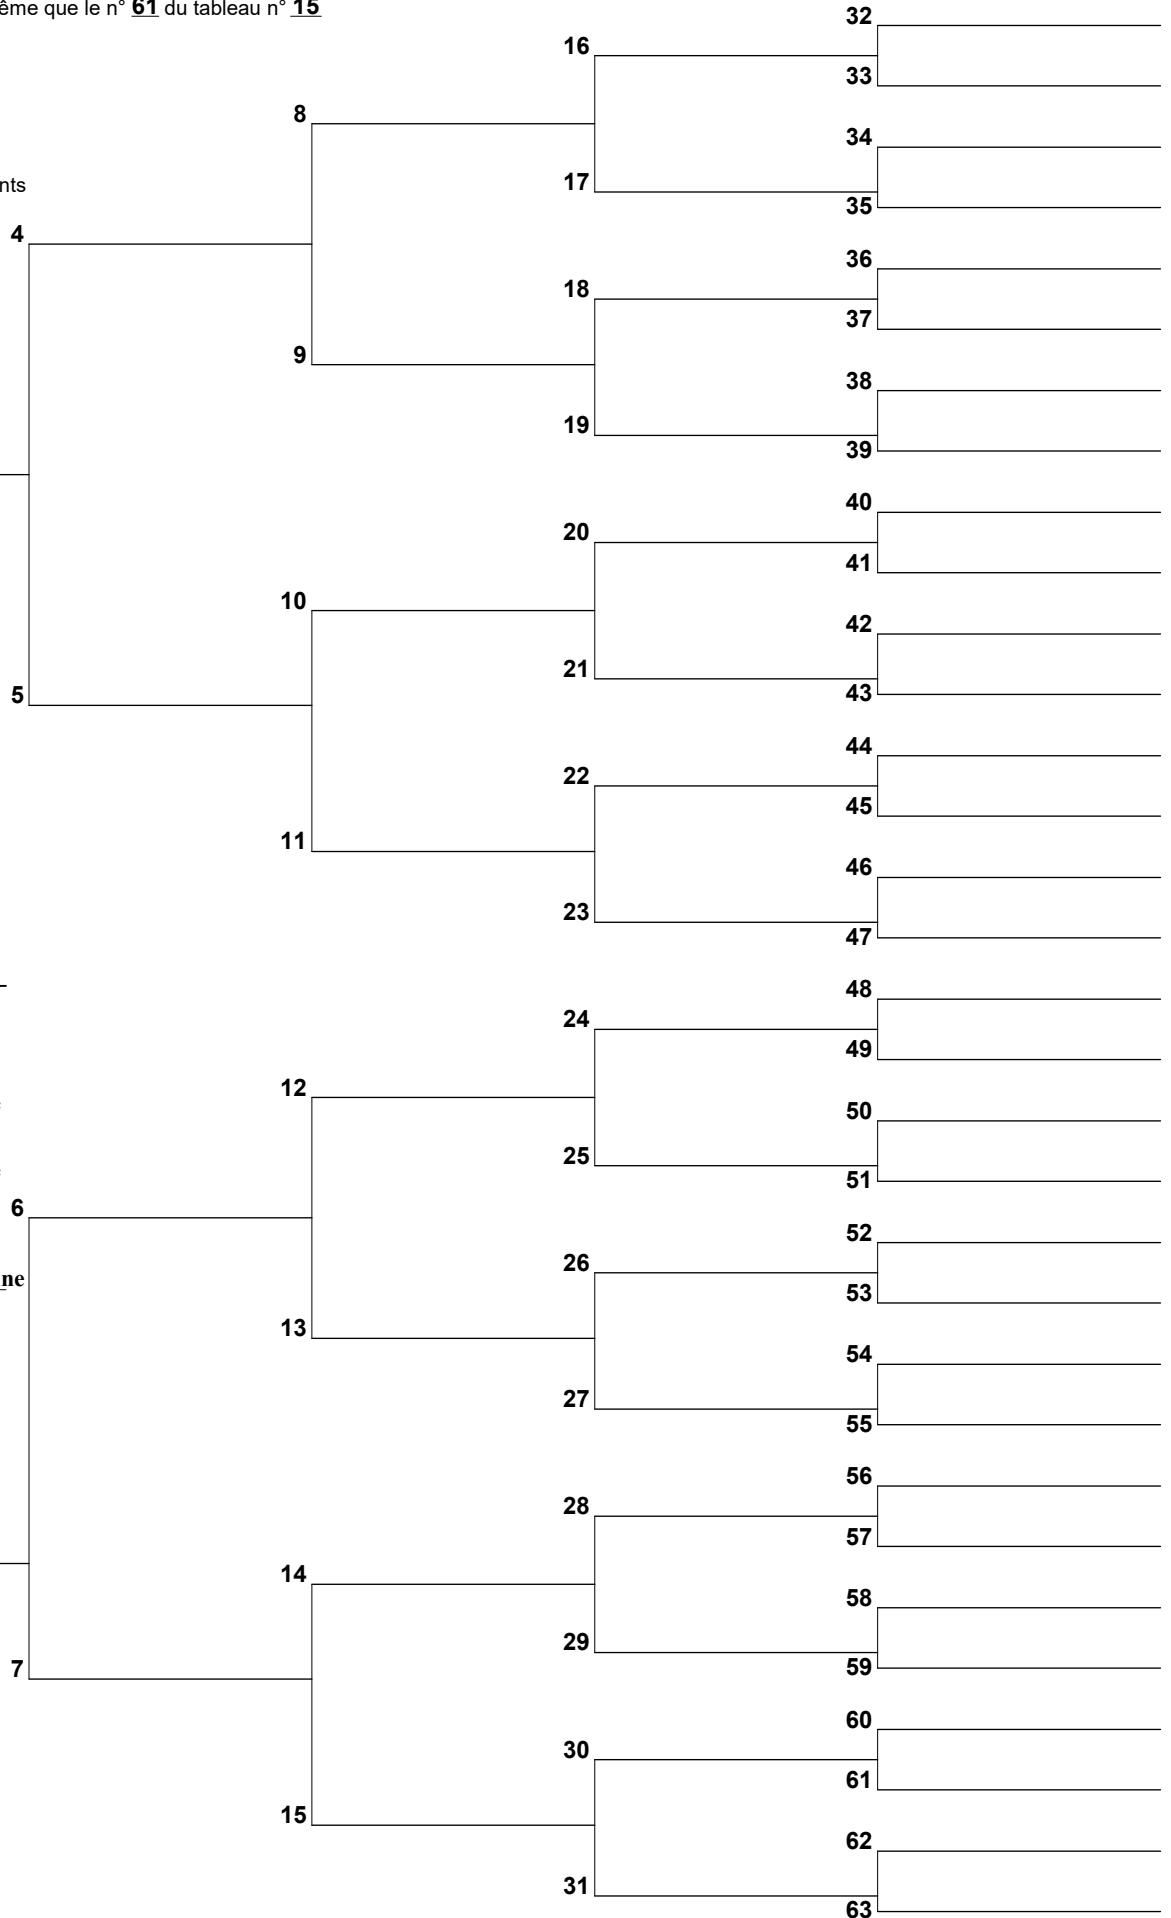

Arbre d'ascendance

Le n° 1 de ce tableau est le même que le n° 61 du tableau n° 15

Code des ordonnances:

- **B** Baptisé
- **D** Doté
- **P** Scellé à ses parents
- **C** Scellé à son conjoint
- **E** Ordonnances pour les enfants

2 Philippe Deliercourt

N:
L: Beauvais, S,O, France
M: Av 1633
L: Beauvais, S,O, France
D:
L:

1 1a A Deliercourt

N: 1634
L: Paris, Ile-de-France
M: 30 juin 1660
L: Notre-Dame de Montré
D: 30 sep 1707
L: Notre-Dame de Montré

1a H Picard dit Lafortune
(Conjoint de n° 1)

3 Jeanne Patin (Patton)

N:
L:
D:
L: