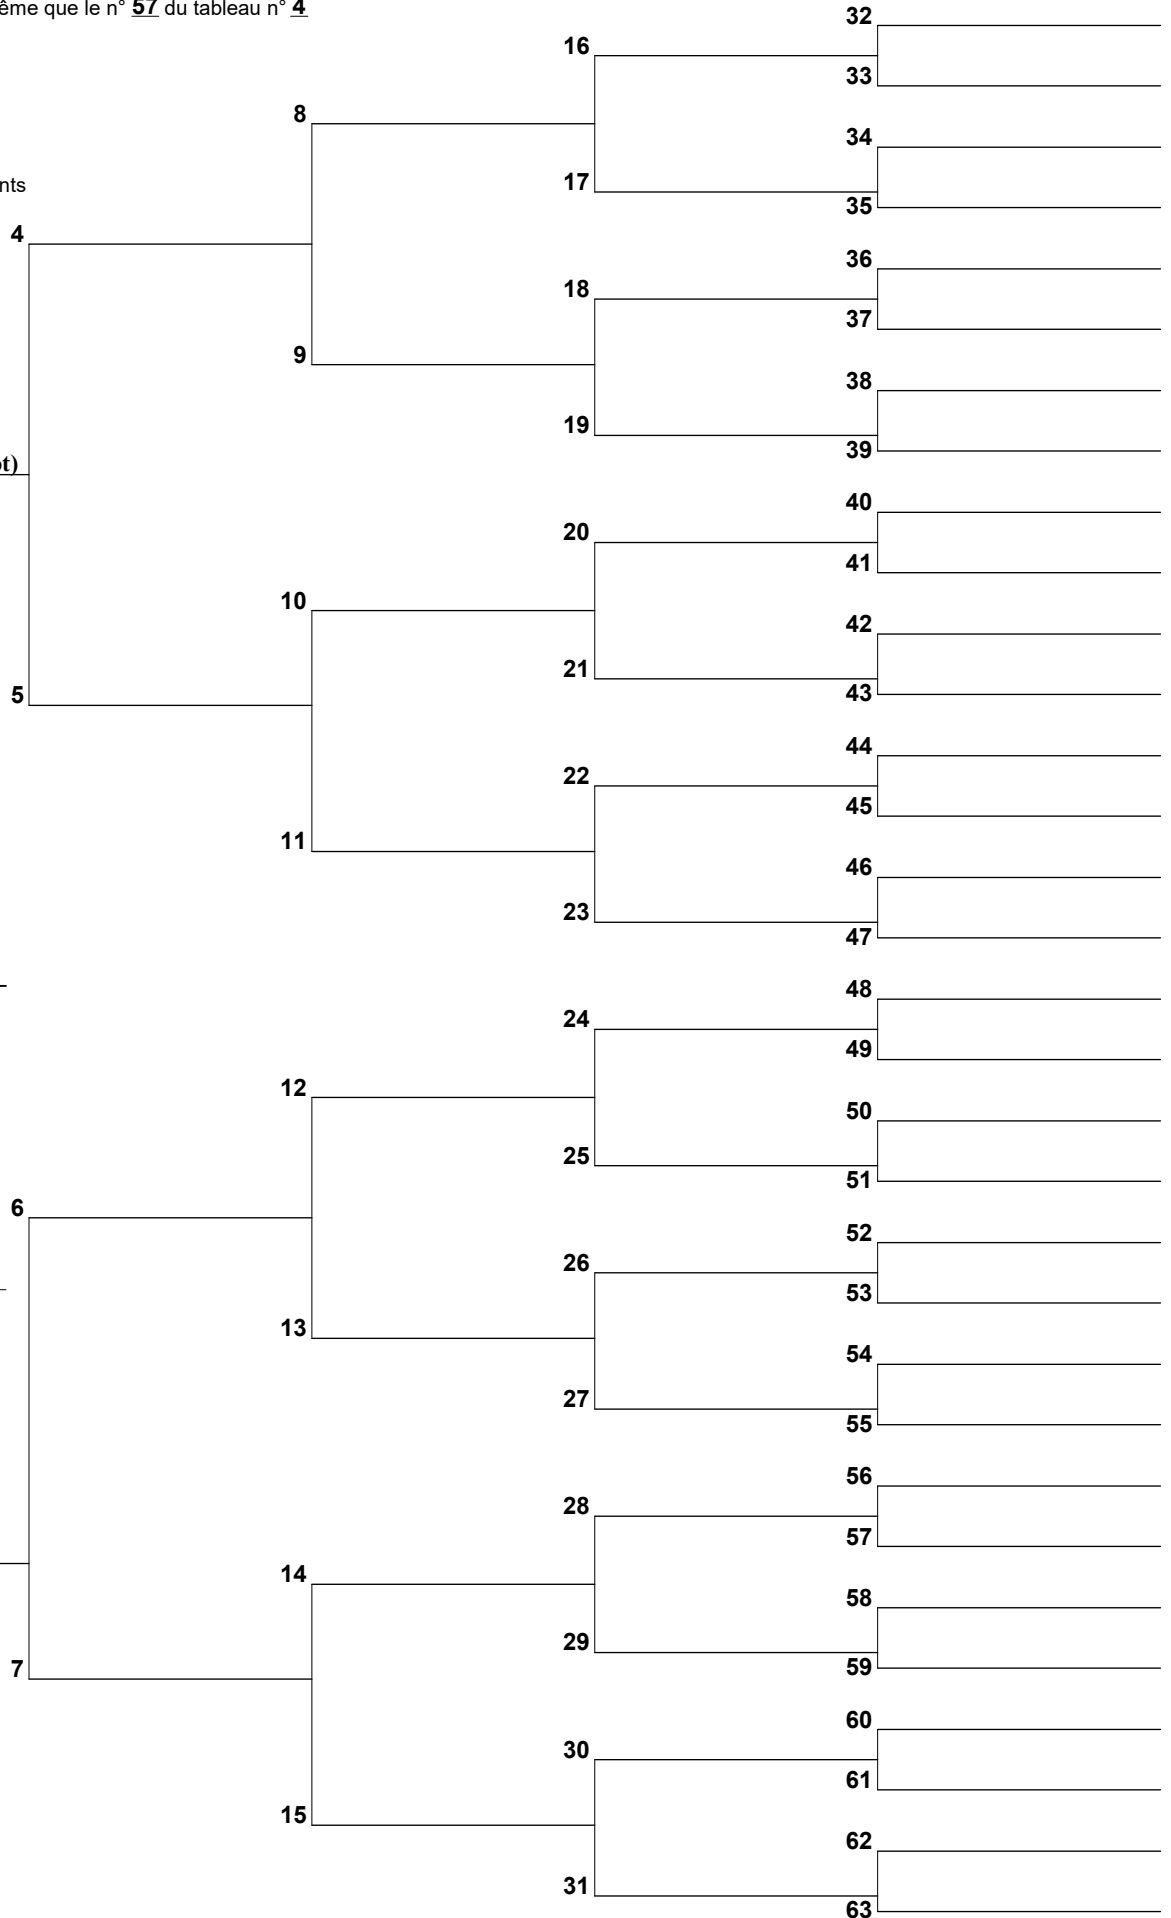

Arbre d'ascendance

Le n° 1 de ce tableau est le même que le n° 57 du tableau n° 4

Code des ordonnances:

- **B** Baptisé
- **D** Doté
- **P** Scellé à ses parents
- **C** Scellé à son conjoint
- **E** Ordonnances pour les enfants

2 1 F Gaudreau (Goutherot)

N: Vers 1612
L: France
M: Vers 1636
L: Acadie
D:
L:

1 Gaudreau (Goutherot)

N:
L:
M: 8 jan 1660
L: Port-Royal, Acadie
D:
L:

Claude Thériault
(Conjoint de n° 1)

3 Mopa Edmée A Lejeune

N: Vers 1623
L: Acadie
D:
L: