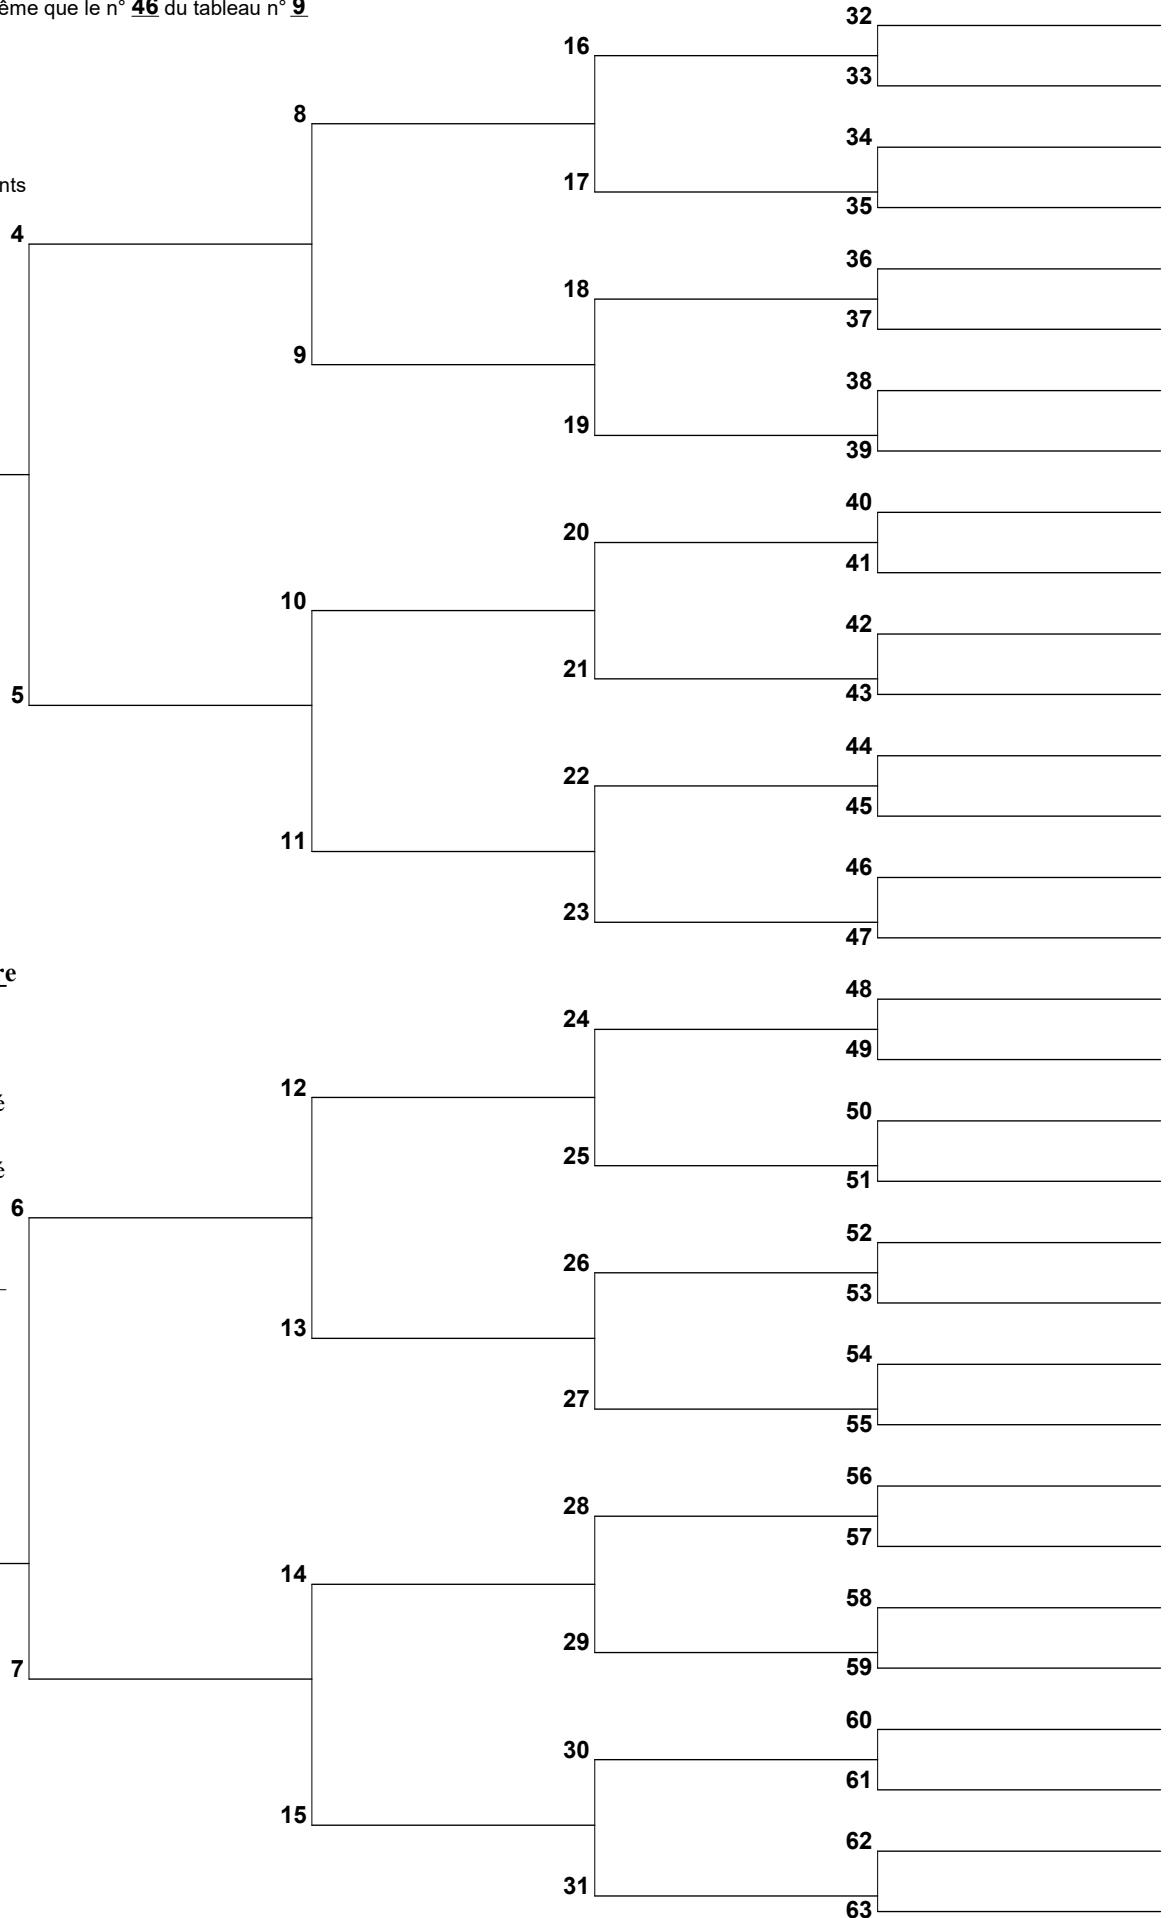

Arbre d'ascendance

Le n° 1 de ce tableau est le même que le n° 62 du tableau n° 9

Code des ordonnances:

- B** Baptisé
- D** Doté
- P** Scellé à ses parents
- C** Scellé à son conjoint
- E** Ordonnances pour les enfants