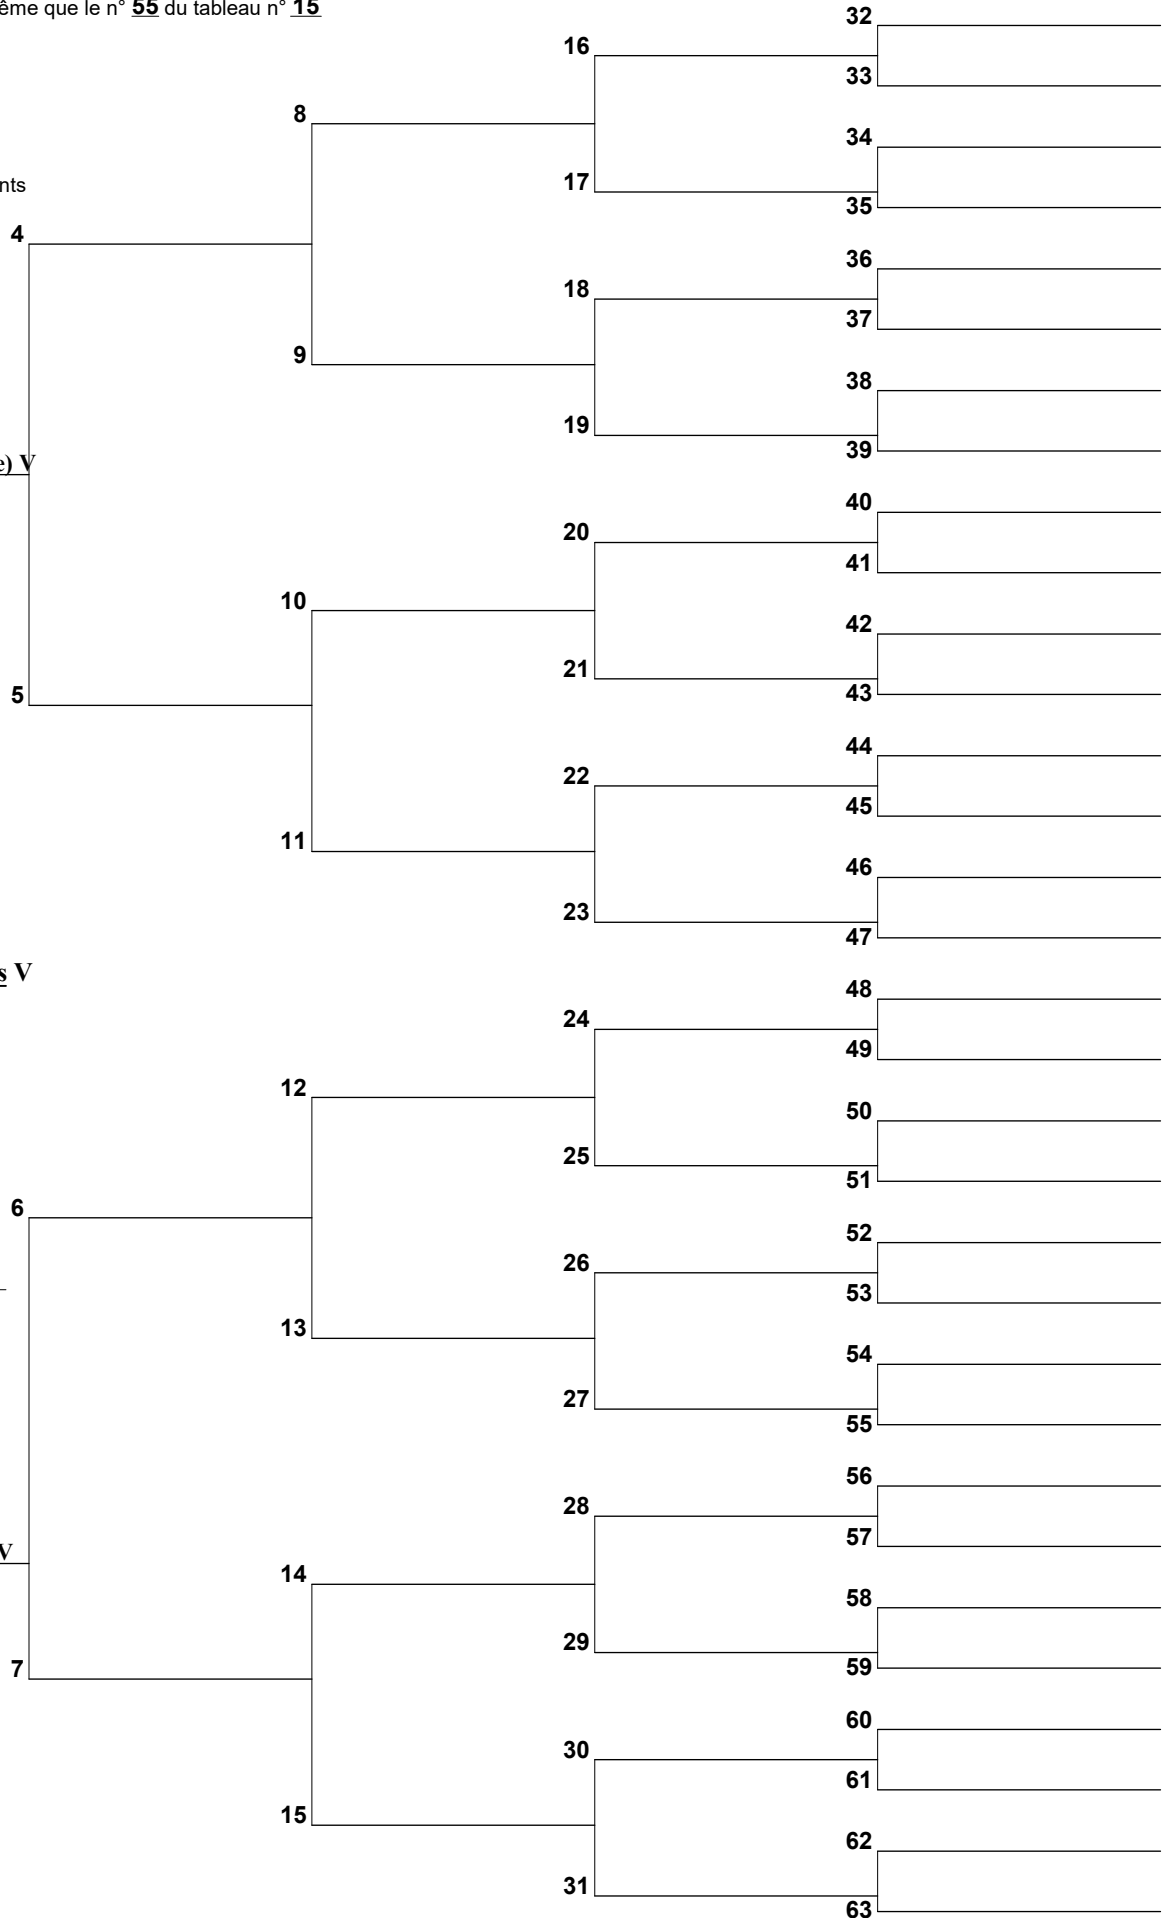

N: Vers 1612
L:
D:
L:

Arbre d'ascendance

Le n° 1 de ce tableau est le même que le n° 56 du tableau n° 15

Code des ordonnances:

- B** Baptisé
- D** Doté
- P** Scellé à ses parents
- C** Scellé à son conjoint
- E** Ordonnances pour les enfants