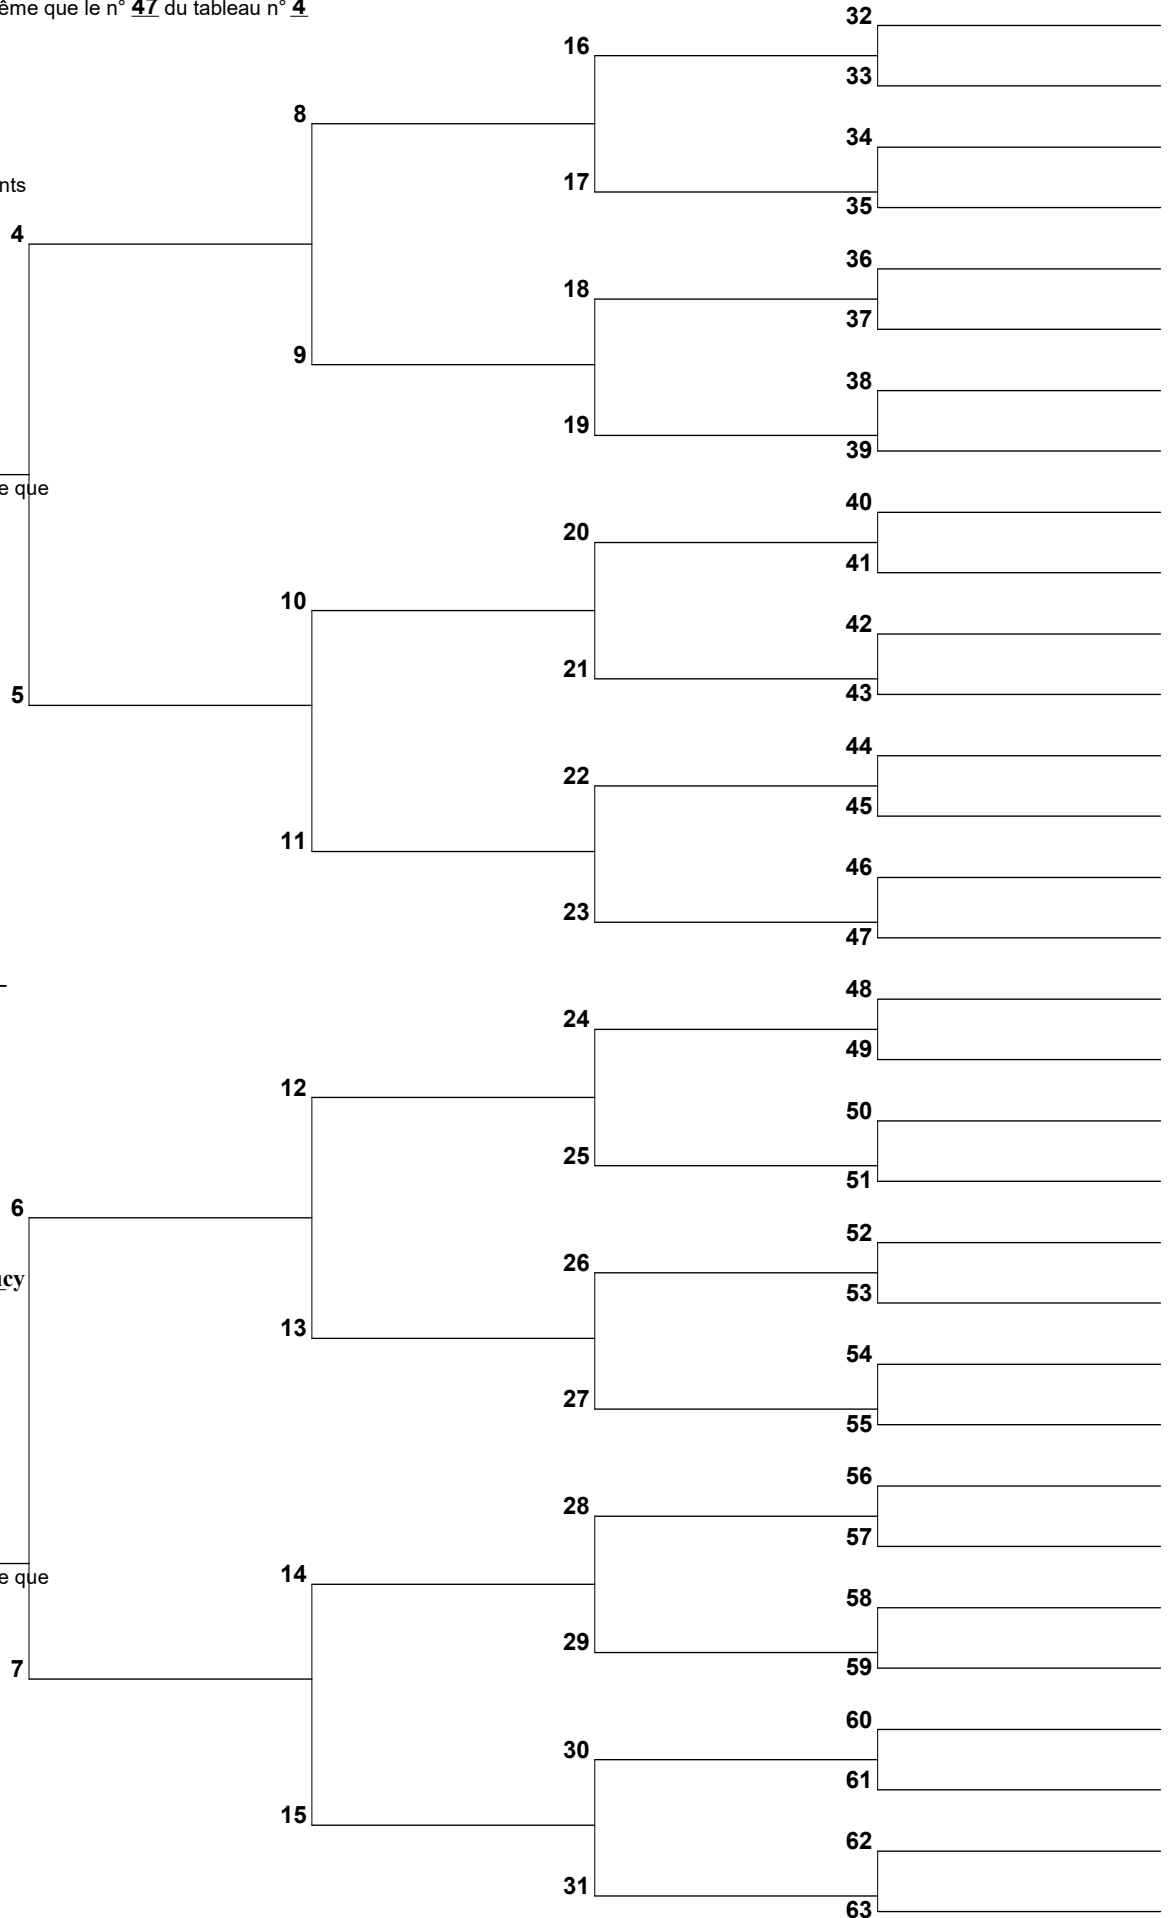

Arbre d'ascendance

Le n° 1 de ce tableau est le même que le n° 47 du tableau n° 4

Code des ordonnances:

- **B** Baptisé
- **D** Doté
- **P** Scellé à ses parents
- **C** Scellé à son conjoint
- **E** Ordonnances pour les enfants

2 1aA Jean Blanchard
Cette personne est la même que
non. 30 du tableau n° 3

1 Madeleine Blanchard

N: Vers 1643
L: Port-Royal, Acadie
M: Vers 1656
L: Port-Royal, Acadie
D:
L:

1 M Richard dit Sansoucy
(Conjoint de n° 1)

3 1a Radegonde Lambert
Cette personne est la même que
non. 31 du tableau n° 3