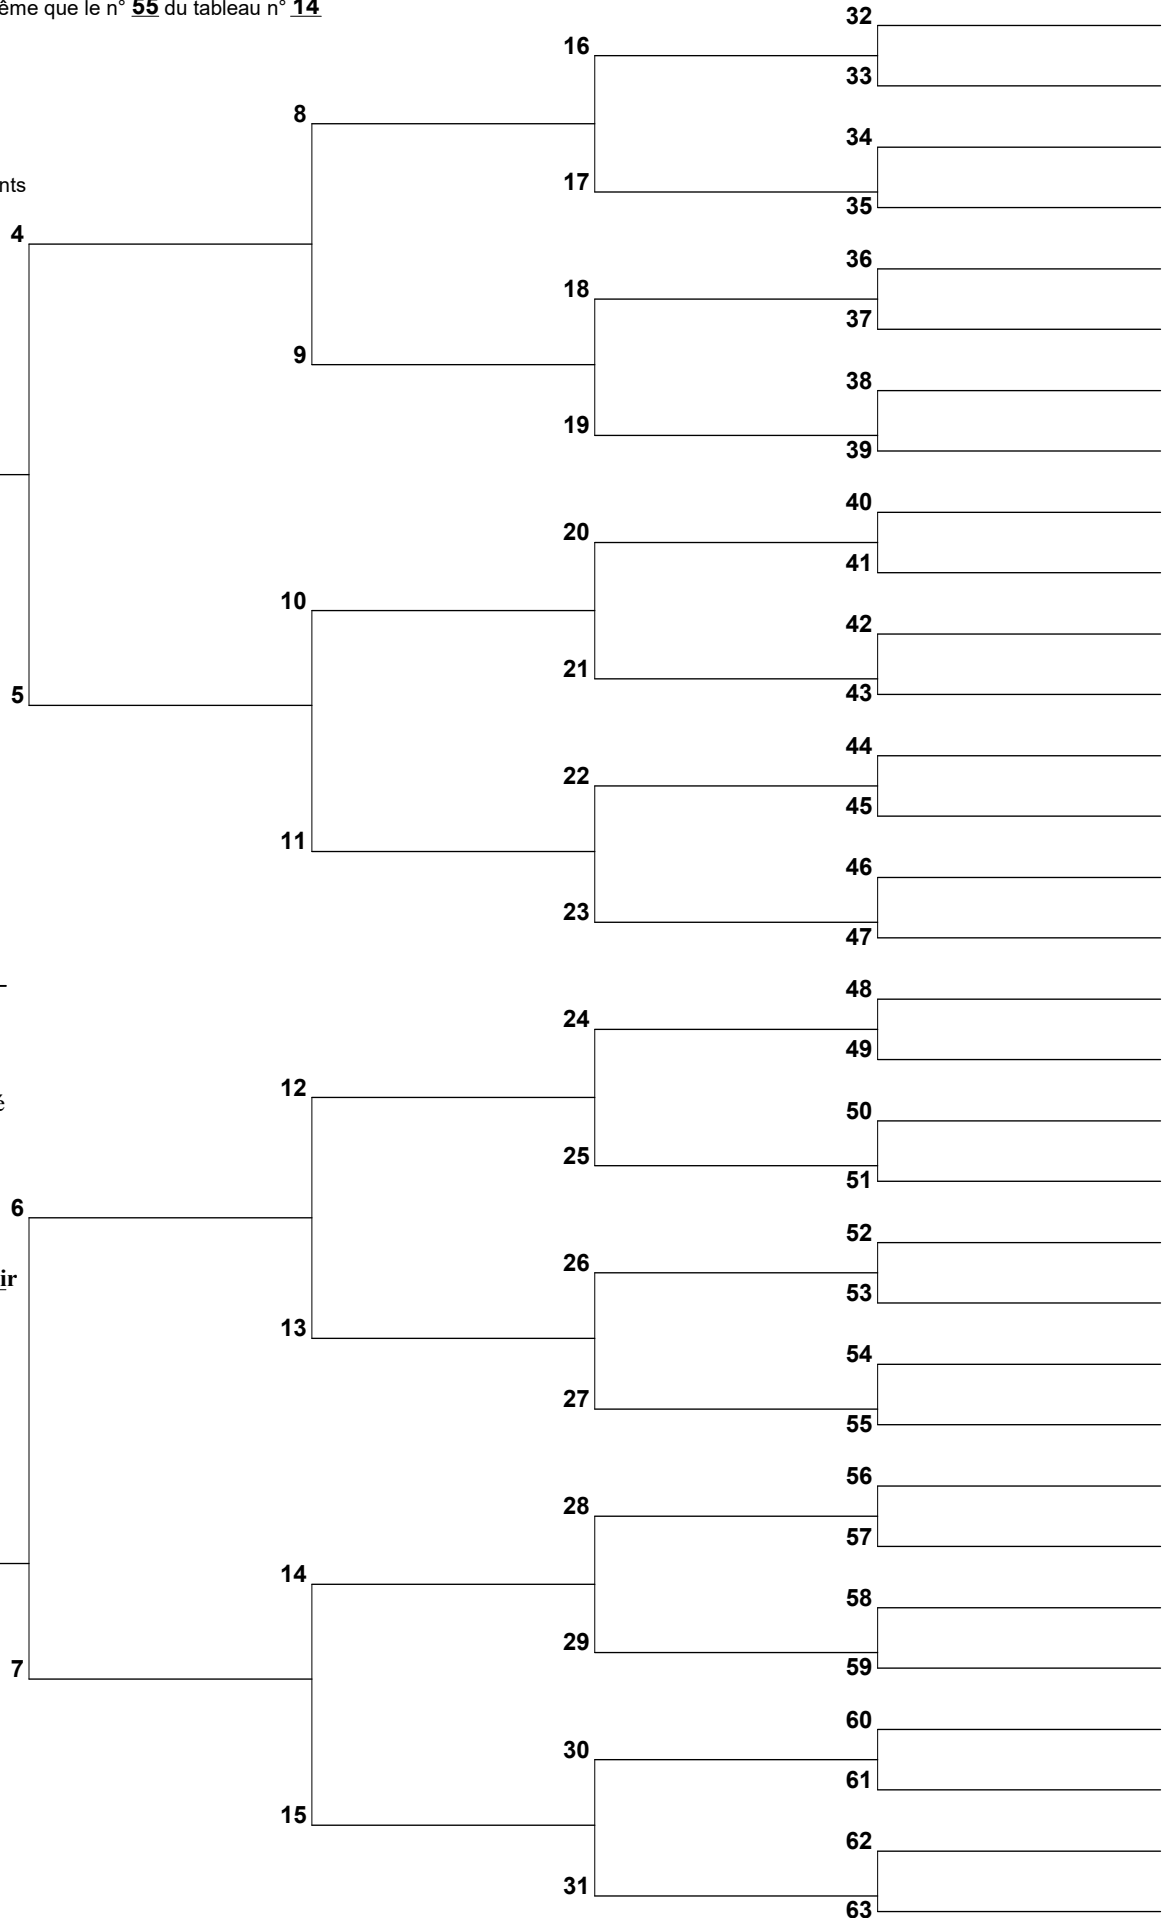

Arbre d'ascendance

Le n° 1 de ce tableau est le même que le n° 55 du tableau n° 14

Code des ordonnances:

- **B** Baptisé
- **D** Doté
- **P** Scellé à ses parents
- **C** Scellé à son conjoint
- **E** Ordonnances pour les enfants

2 Claude Jourdain

N:
L:
M:
L:
D:
L:

1 1aFdr M Jourdain 1

N: 12 nov 1648
L: Normandie
M: 25 nov 1667
L: Notre-Dame-de-Montréal
D: 19 mai 1720
L: St-Sulpice

1adlcDLS B Dalpé Bélair
(Conjoint de n° 1)

3 Marguerite Delahaye

N:
L:
D: 4 mai 1654
L: B, Seine-Maritime