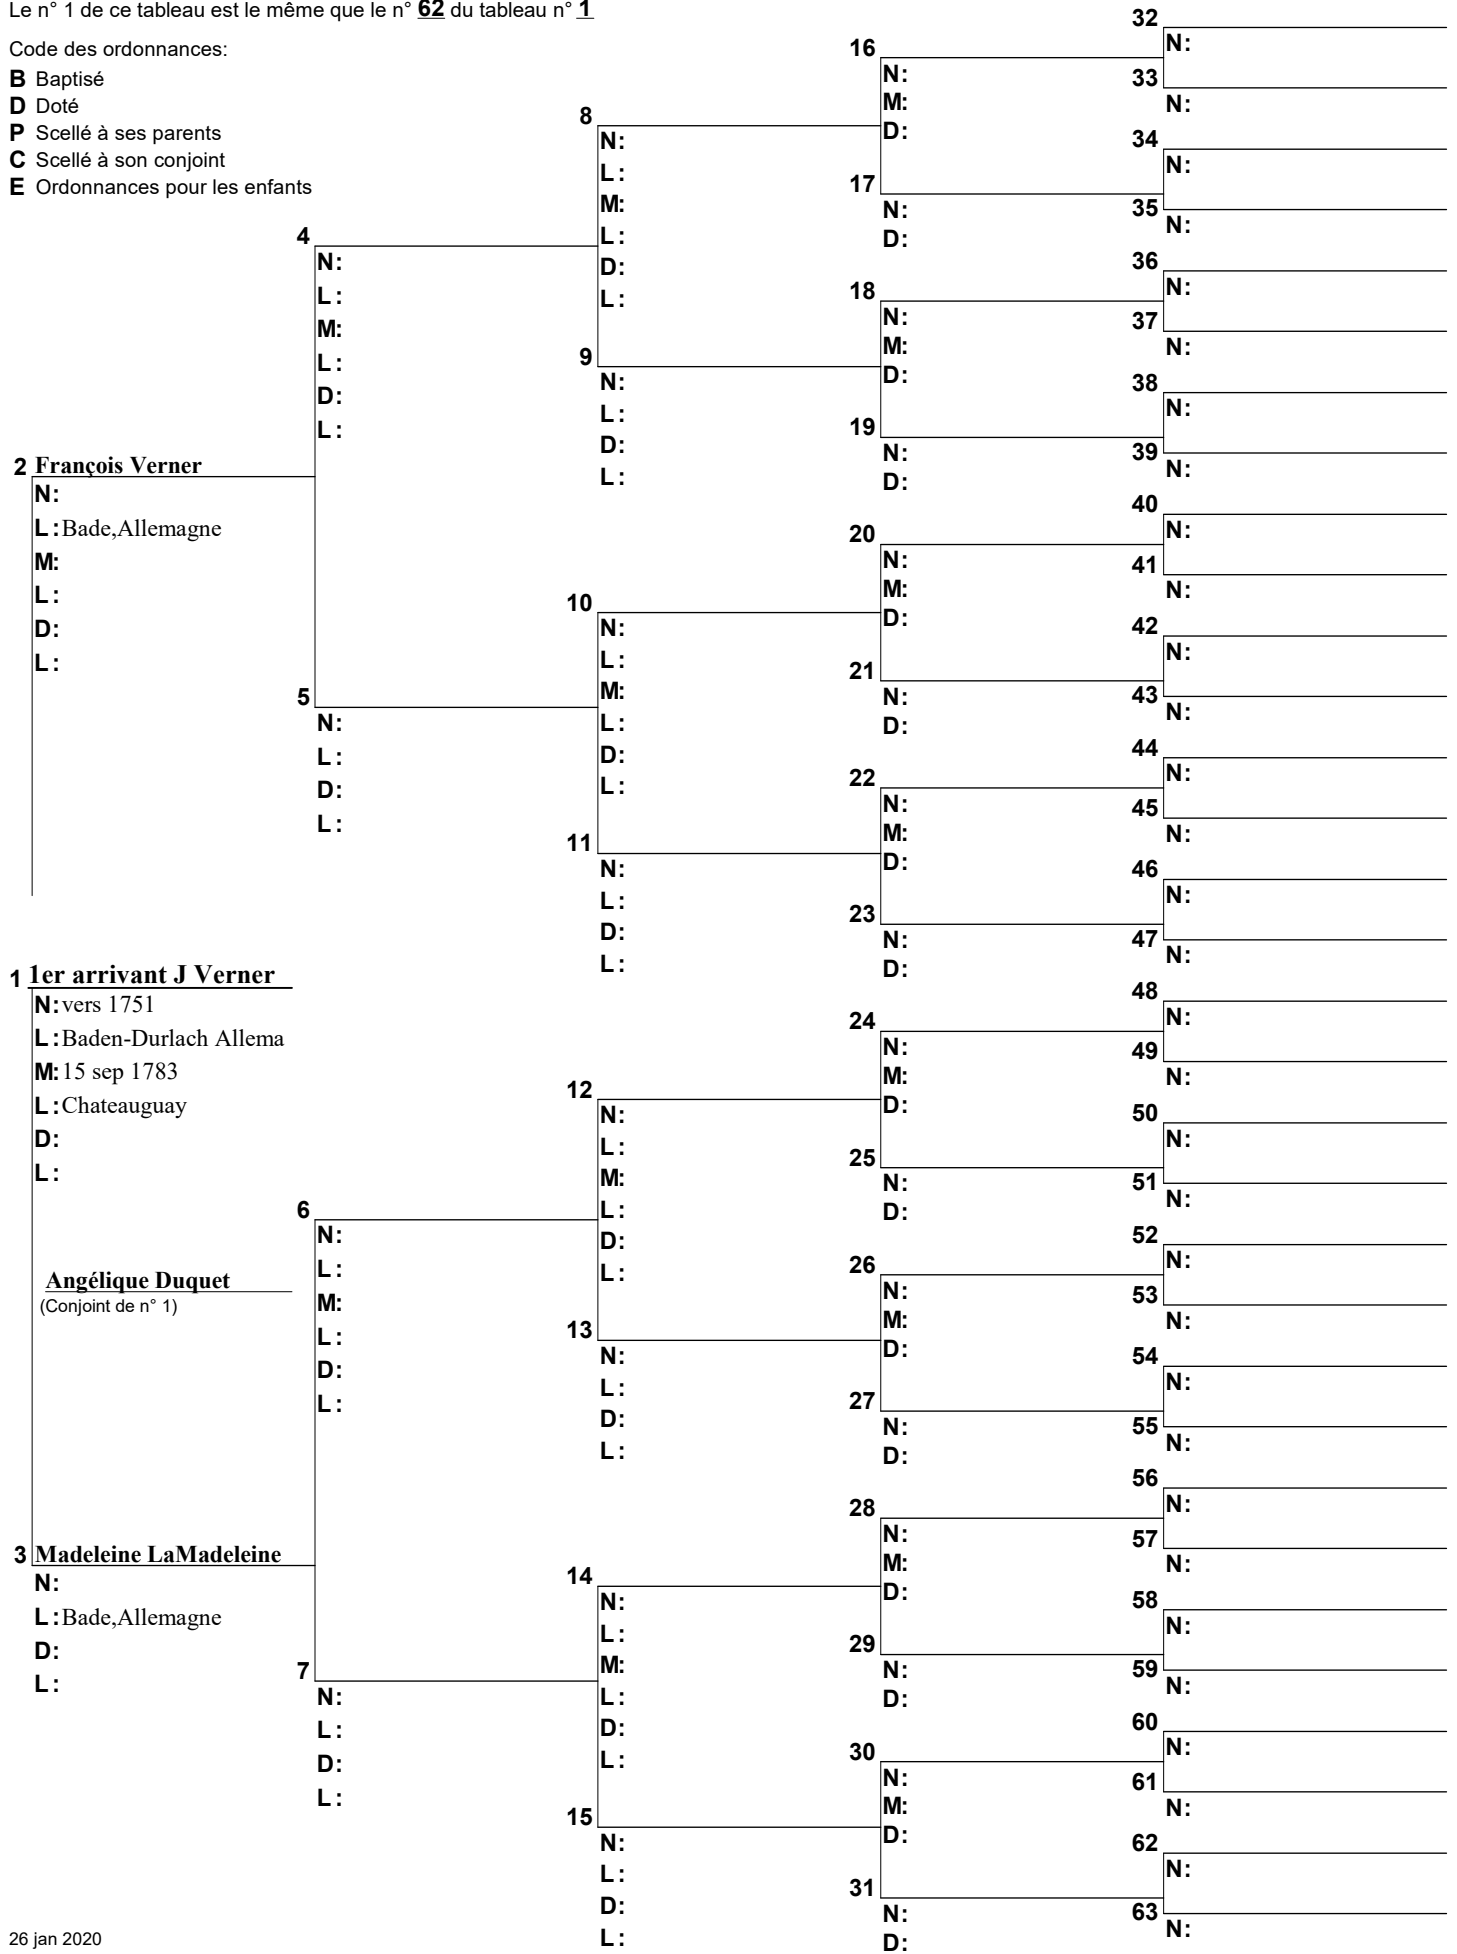

Arbre d'ascendance

Le n° 1 de ce tableau est le même que le n° 62 du tableau n° 1

Code des ordonnances:

- **B** Baptisé
- **D** Doté
- **P** Scellé à ses parents
- **C** Scellé à son conjoint
- **E** Ordonnances pour les enfants