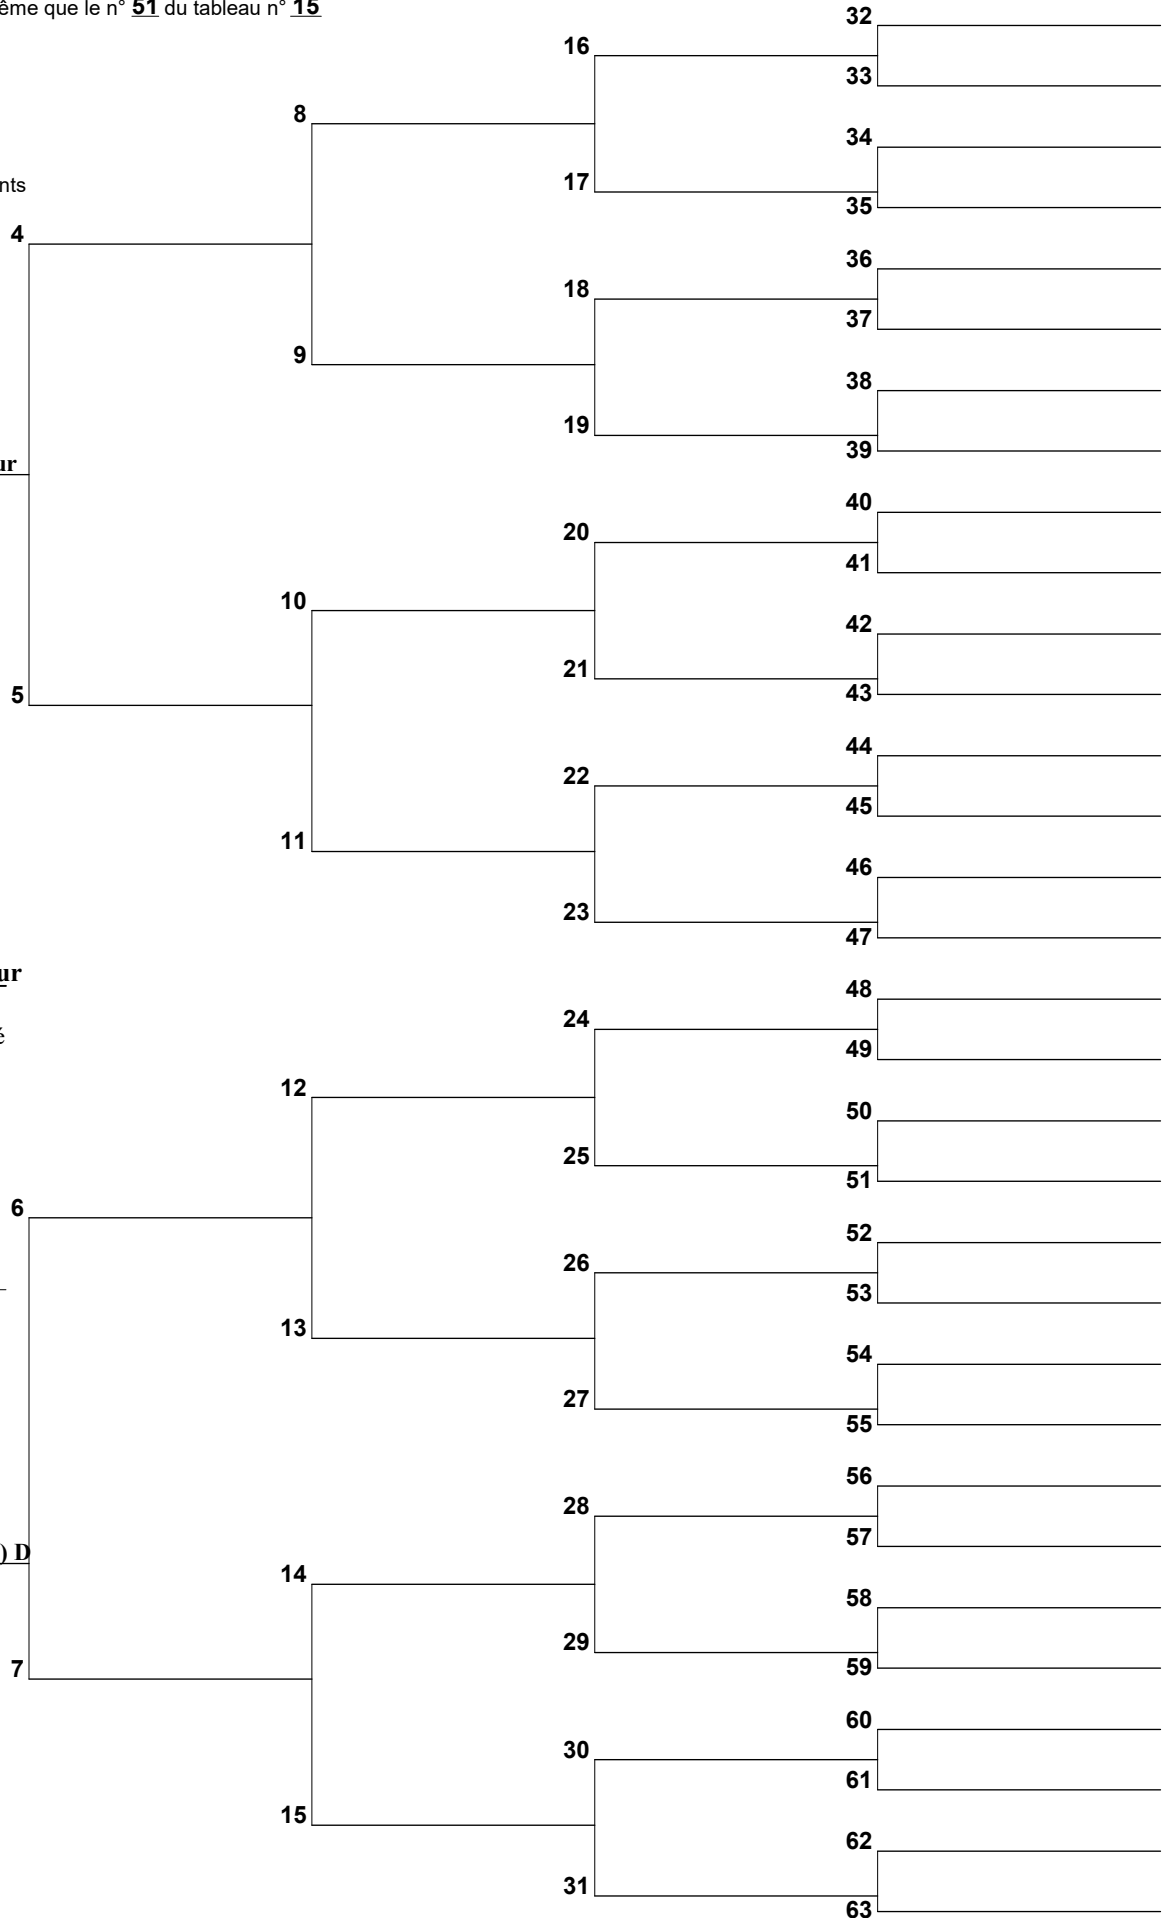

Arbre d'ascendance

Le n° 1 de ce tableau est le même que le n° 51 du tableau n° 15

Code des ordonnances:

- **B** Baptisé
- **D** Doté
- **P** Scellé à ses parents
- **C** Scellé à son conjoint
- **E** Ordonnances pour les enfants

2 1 Courtemanche Jolicoeur

N: 1 août 1640
L: PdB, Diocèse du Mans
M: 26 avr 1663
L: Notre-Dame-de-Montr
E: 16 juin 1671
L: Notre-Dame-de-Montr

1 Courtemanche Jolicoeur

N: 13 jan 1664
L: Notre-Dame-de-Montré
M: 15 juil 1680
L: Pointe-aux-Trembles
D: 3 août 1714
L: Pointe-aux-Trembles

Jean LeRoy (Roy)
(Conjoint de n° 1)

3 laFàm É Haguin (Aquin) D

N: vers 1646 (16...
L: C, Seine et Marne
D: 11 avr 1718
L: Notre-Dame-de-Montr