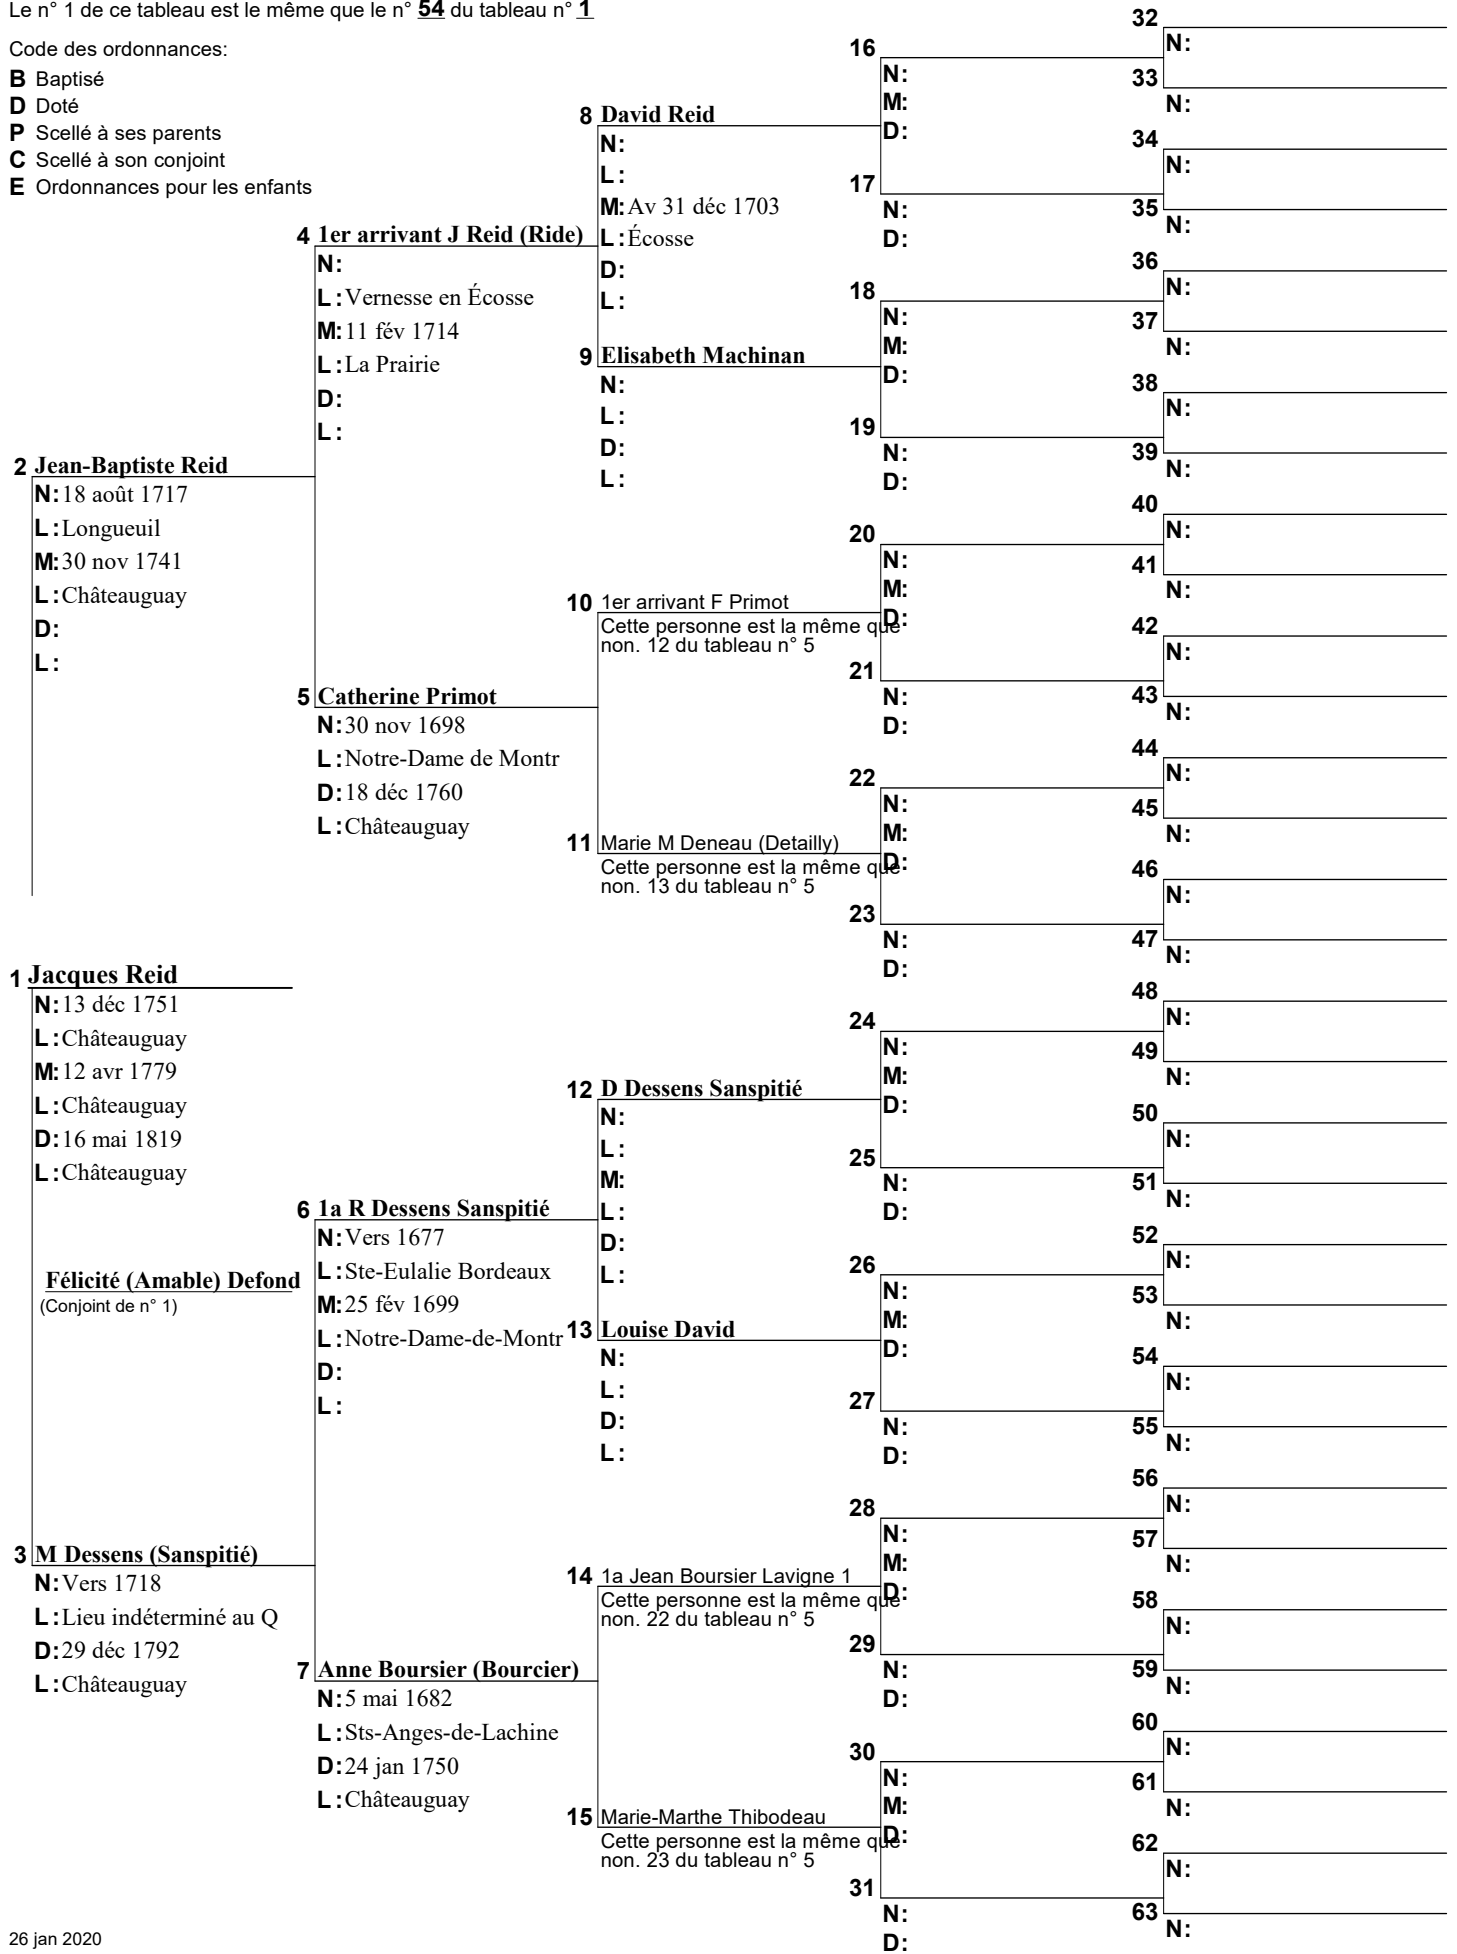

Arbre d'ascendance

Le n° 1 de ce tableau est le même que le n° 54 du tableau n° 1

Code des ordonnances:

- **B** Baptisé
- **D** Doté
- **P** Scellé à ses parents
- **C** Scellé à son conjoint
- **E** Ordonnances pour les enfants