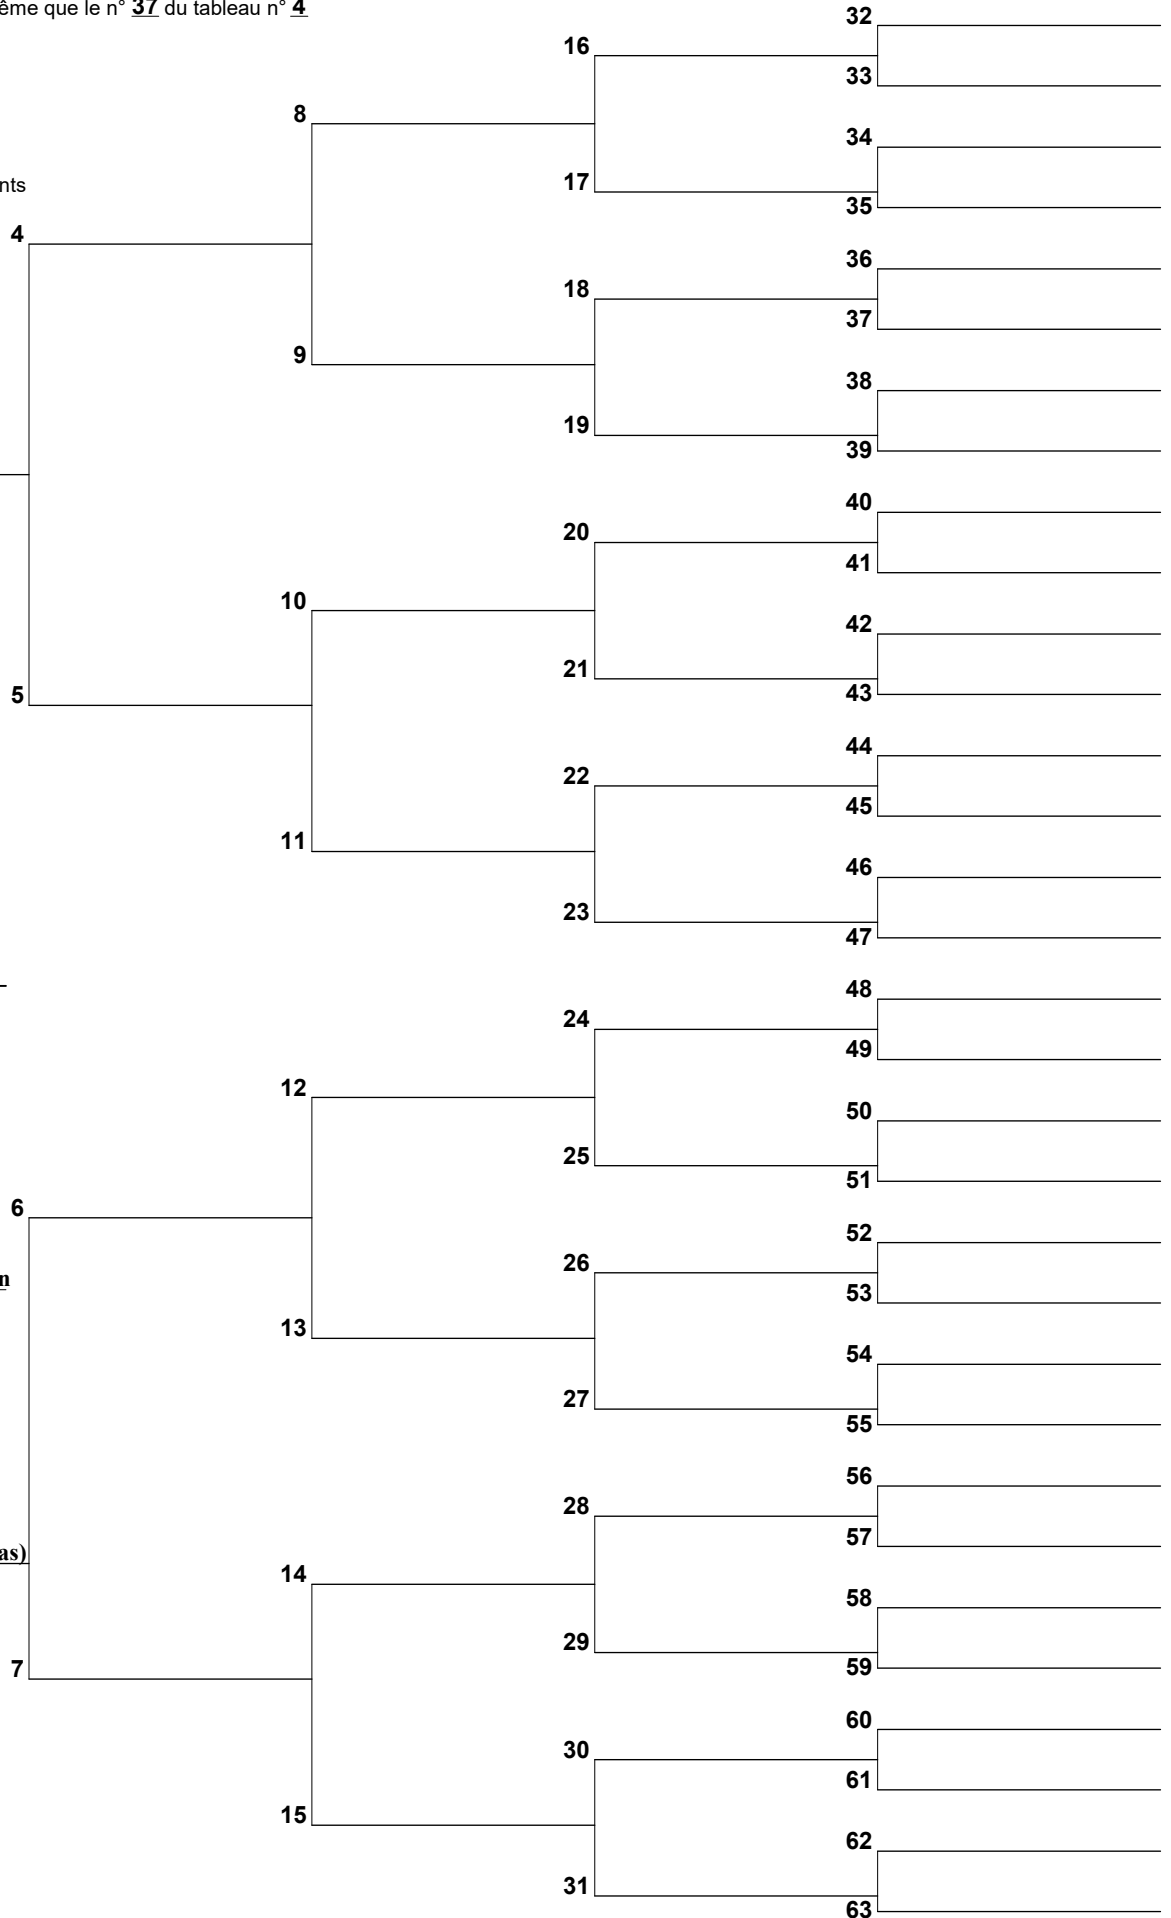

Arbre d'ascendance

Le n° 1 de ce tableau est le même que le n° 37 du tableau n° 4

Code des ordonnances:

- **B** Baptisé
- **D** Doté
- **P** Scellé à ses parents
- **C** Scellé à son conjoint
- **E** Ordonnances pour les enfants

2 Nicolas Bayol (Bayon)

N: Vers 1600
L: Dijon, France
M:
L:
D: Vers 1684
L: Port-Royal, Acadie

1 Rose Bayol (Bayon)

N: Vers 1631
L:
M: Vers 1649
L: Port-Royal, Acadie
D:
L:

Comeau dit L'Esturgeon
(Conjoint de n° 1)

3 Ia Barbe Bajolet (PetitPas)

N: 22 mai 1608
L: Dijon, France
D: Vers 1683
L: Port-Royal, Acadie