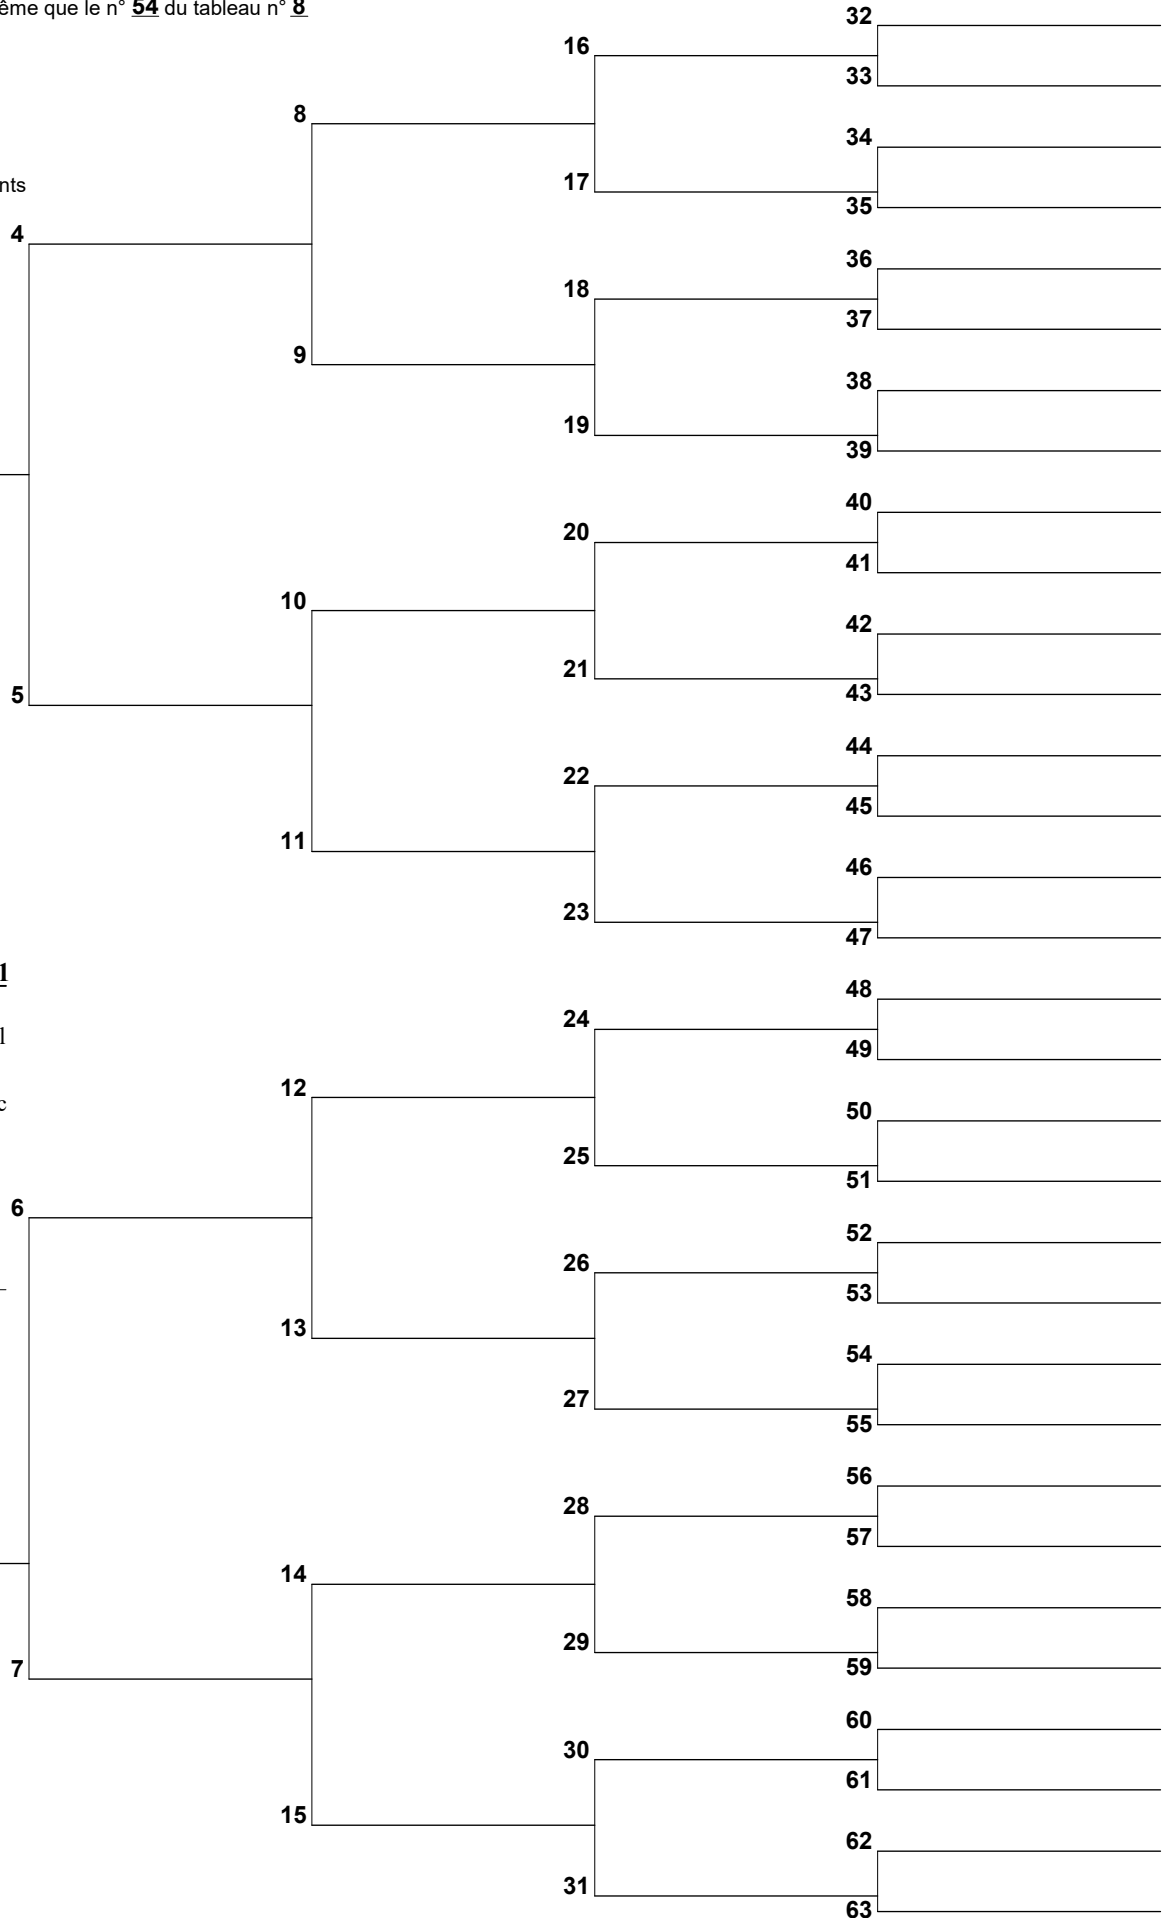

N:
L:
D:
L:

Arbre d'ascendance

Le n° 1 de ce tableau est le même que le n° 55 du tableau n° 8

Code des ordonnances:

- B** Baptisé
- D** Doté
- P** Scellé à ses parents
- C** Scellé à son conjoint
- E** Ordonnances pour les enfants