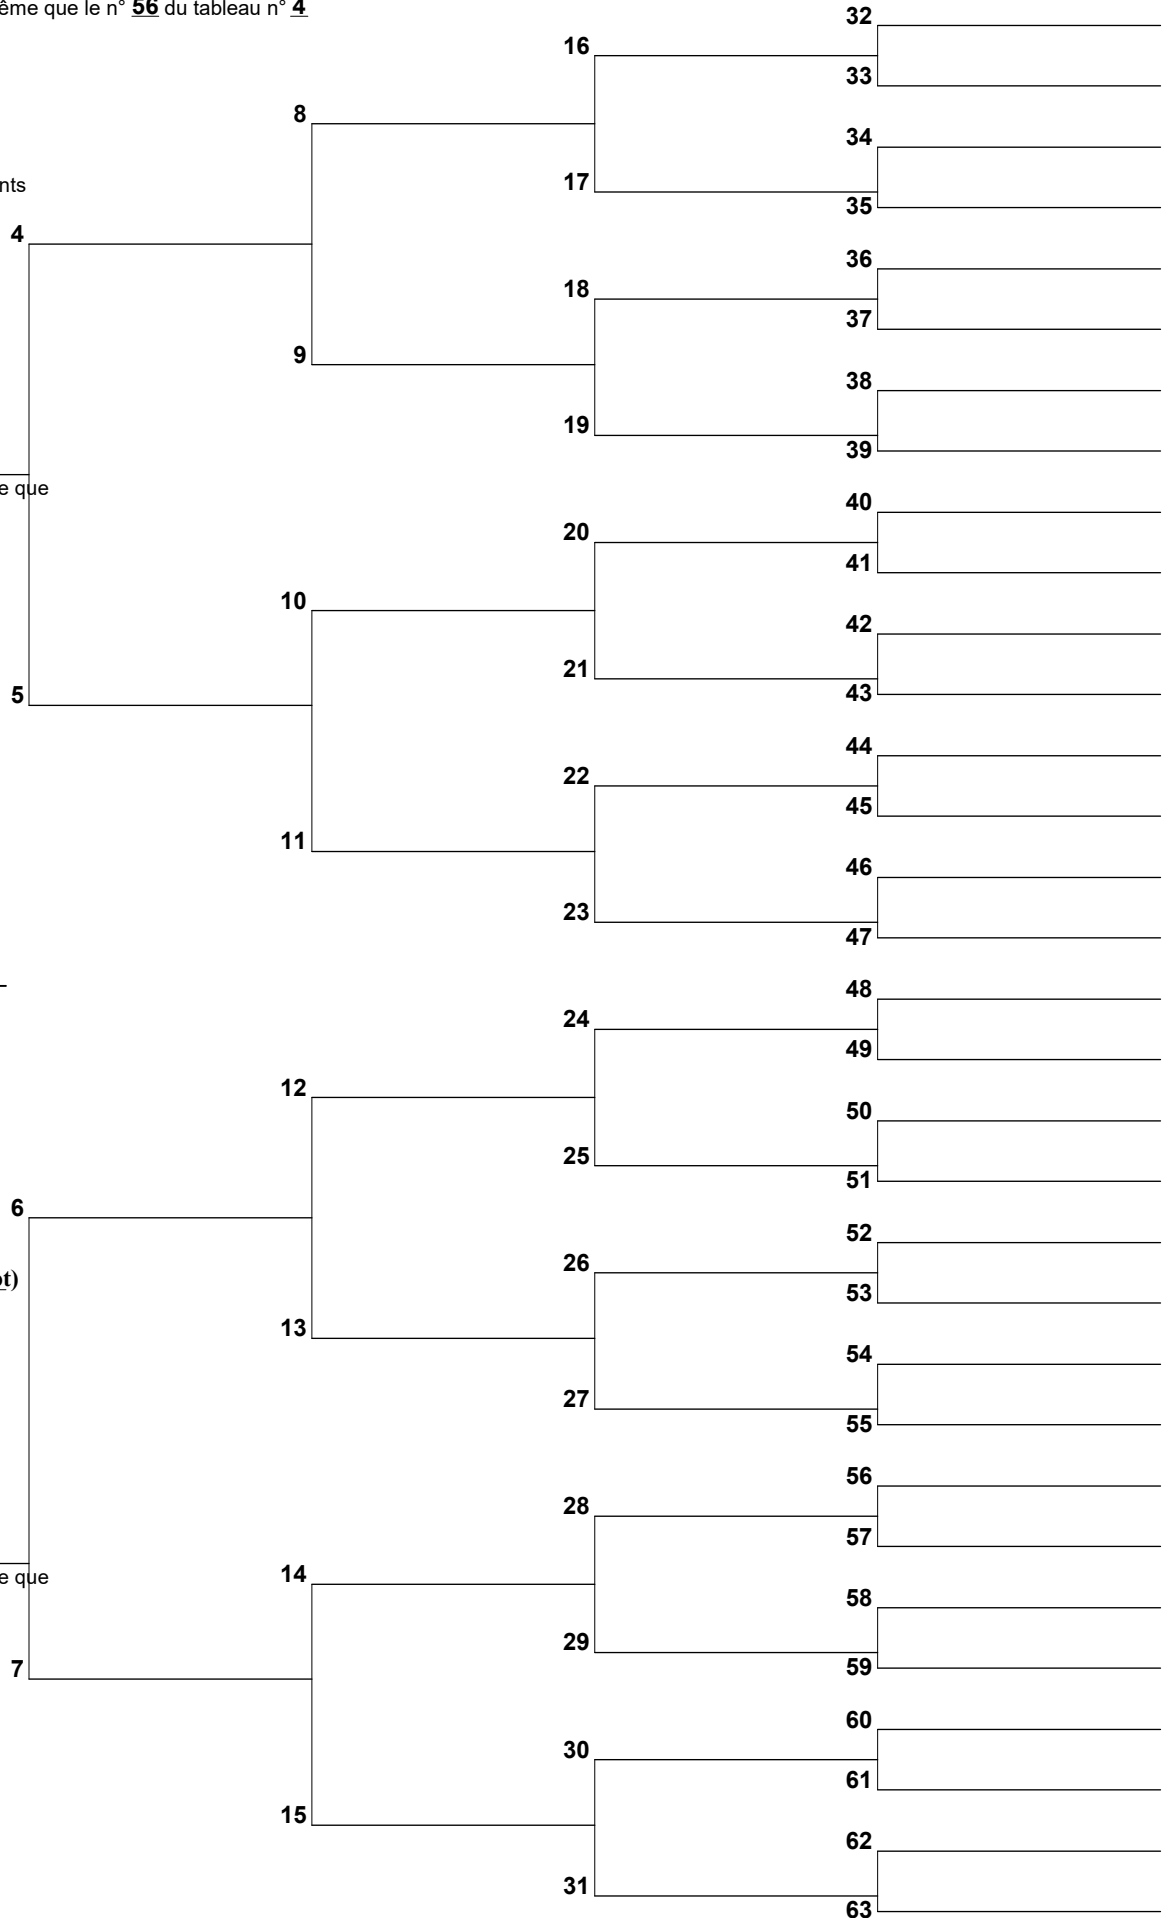

Arbre d'ascendance

Le n° 1 de ce tableau est le même que le n° 56 du tableau n° 4

Code des ordonnances:

- **B** Baptisé
- **D** Doté
- **P** Scellé à ses parents
- **C** Scellé à son conjoint
- **E** Ordonnances pour les enfants

2 1aA Jean Thériault V1
Cette personne est la même que
non. 46 du tableau n° 3

1 Claude Thériault

N: Vers 1637
L:
M: 8 jan 1660
L: Port-Royal, Acadie
D:
L:

M Gaudreau (Goutherot)
(Conjoint de n° 1)

3 1aA Perrine Rau V1
Cette personne est la même que
non. 47 du tableau n° 3