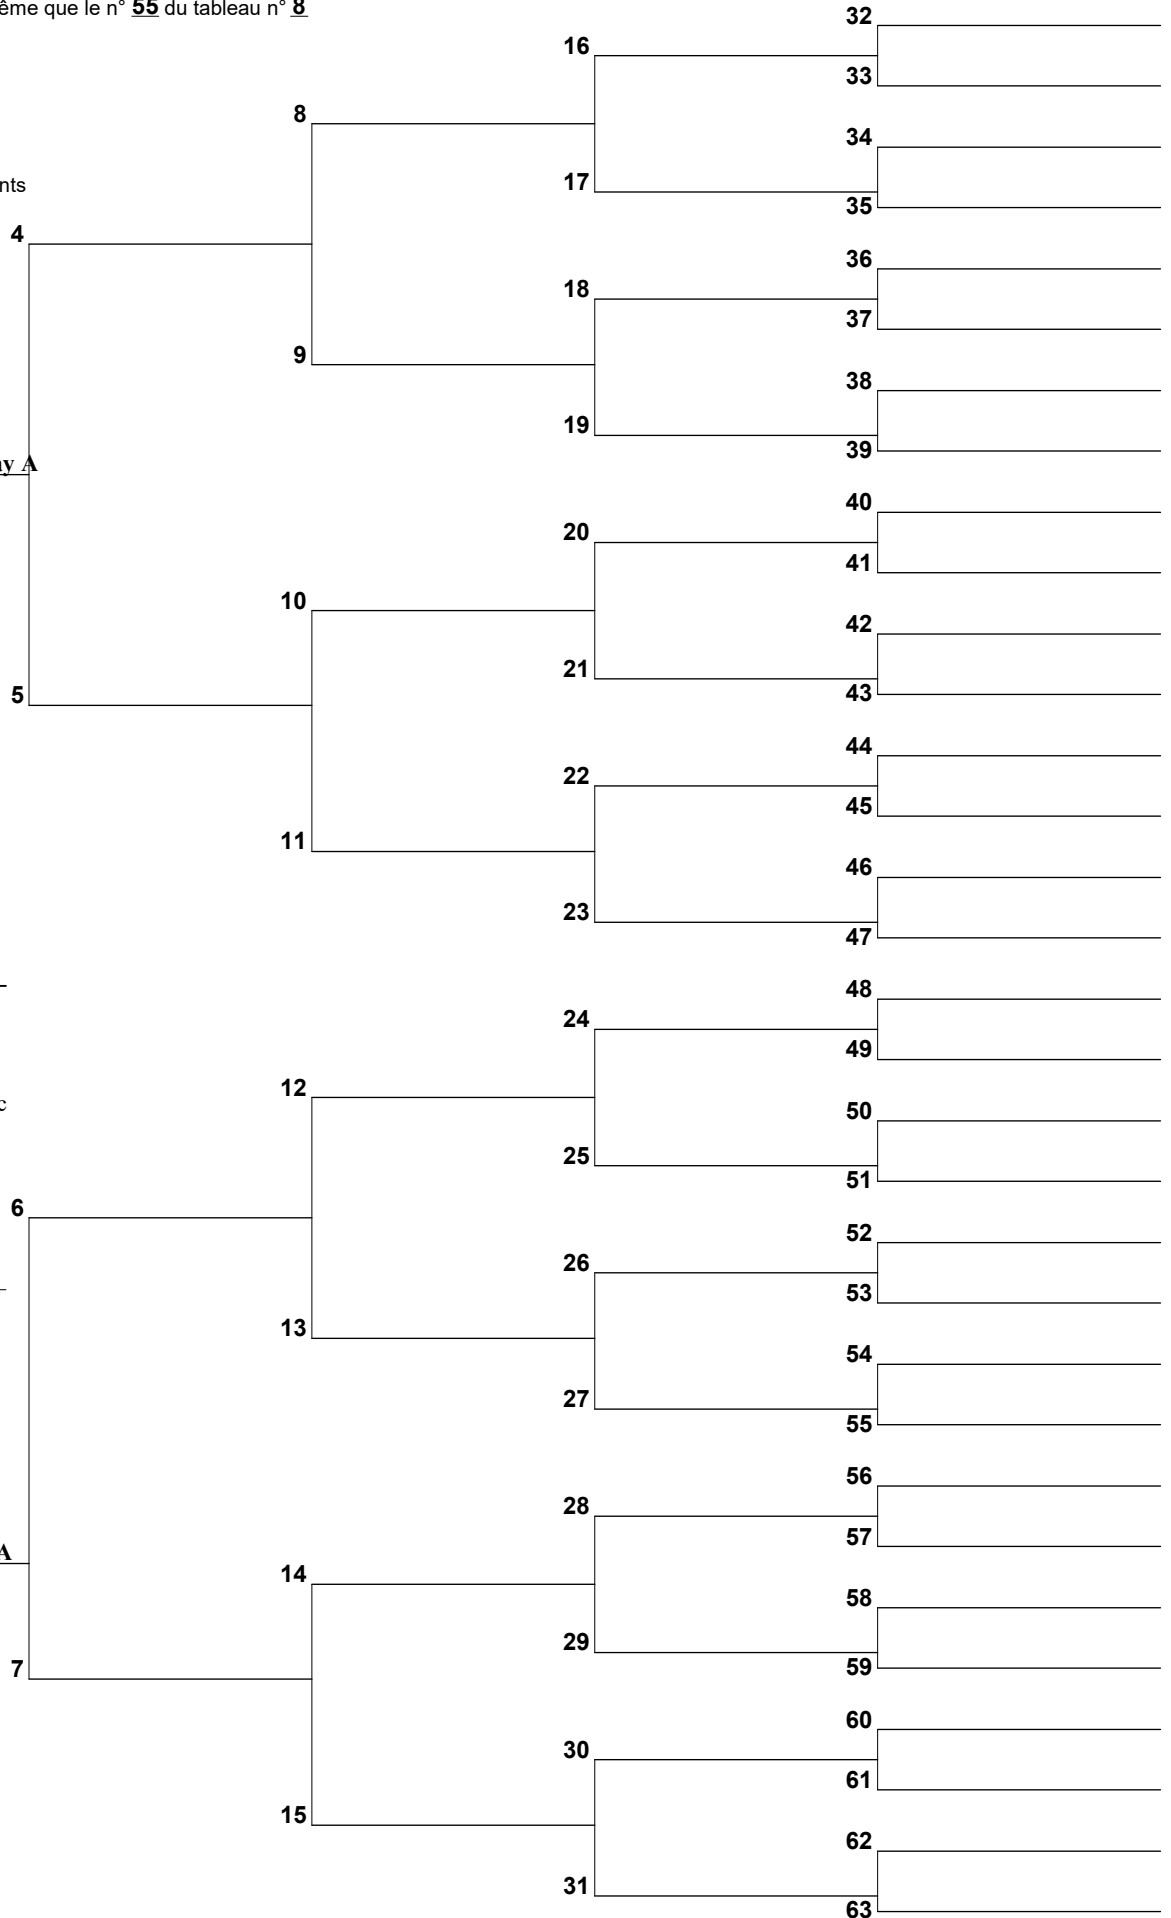

1aPP Joachim Girard 1
 (Conjoint de n° 1)

3 1ère arrivante. M Valet A

N: vers 1609
L:
D: 14 mar 1686
L: Pointe-de-Lévy (Lauz

Arbre d'ascendance

Le n° 1 de ce tableau est le même que le n° 34 du tableau n° 9