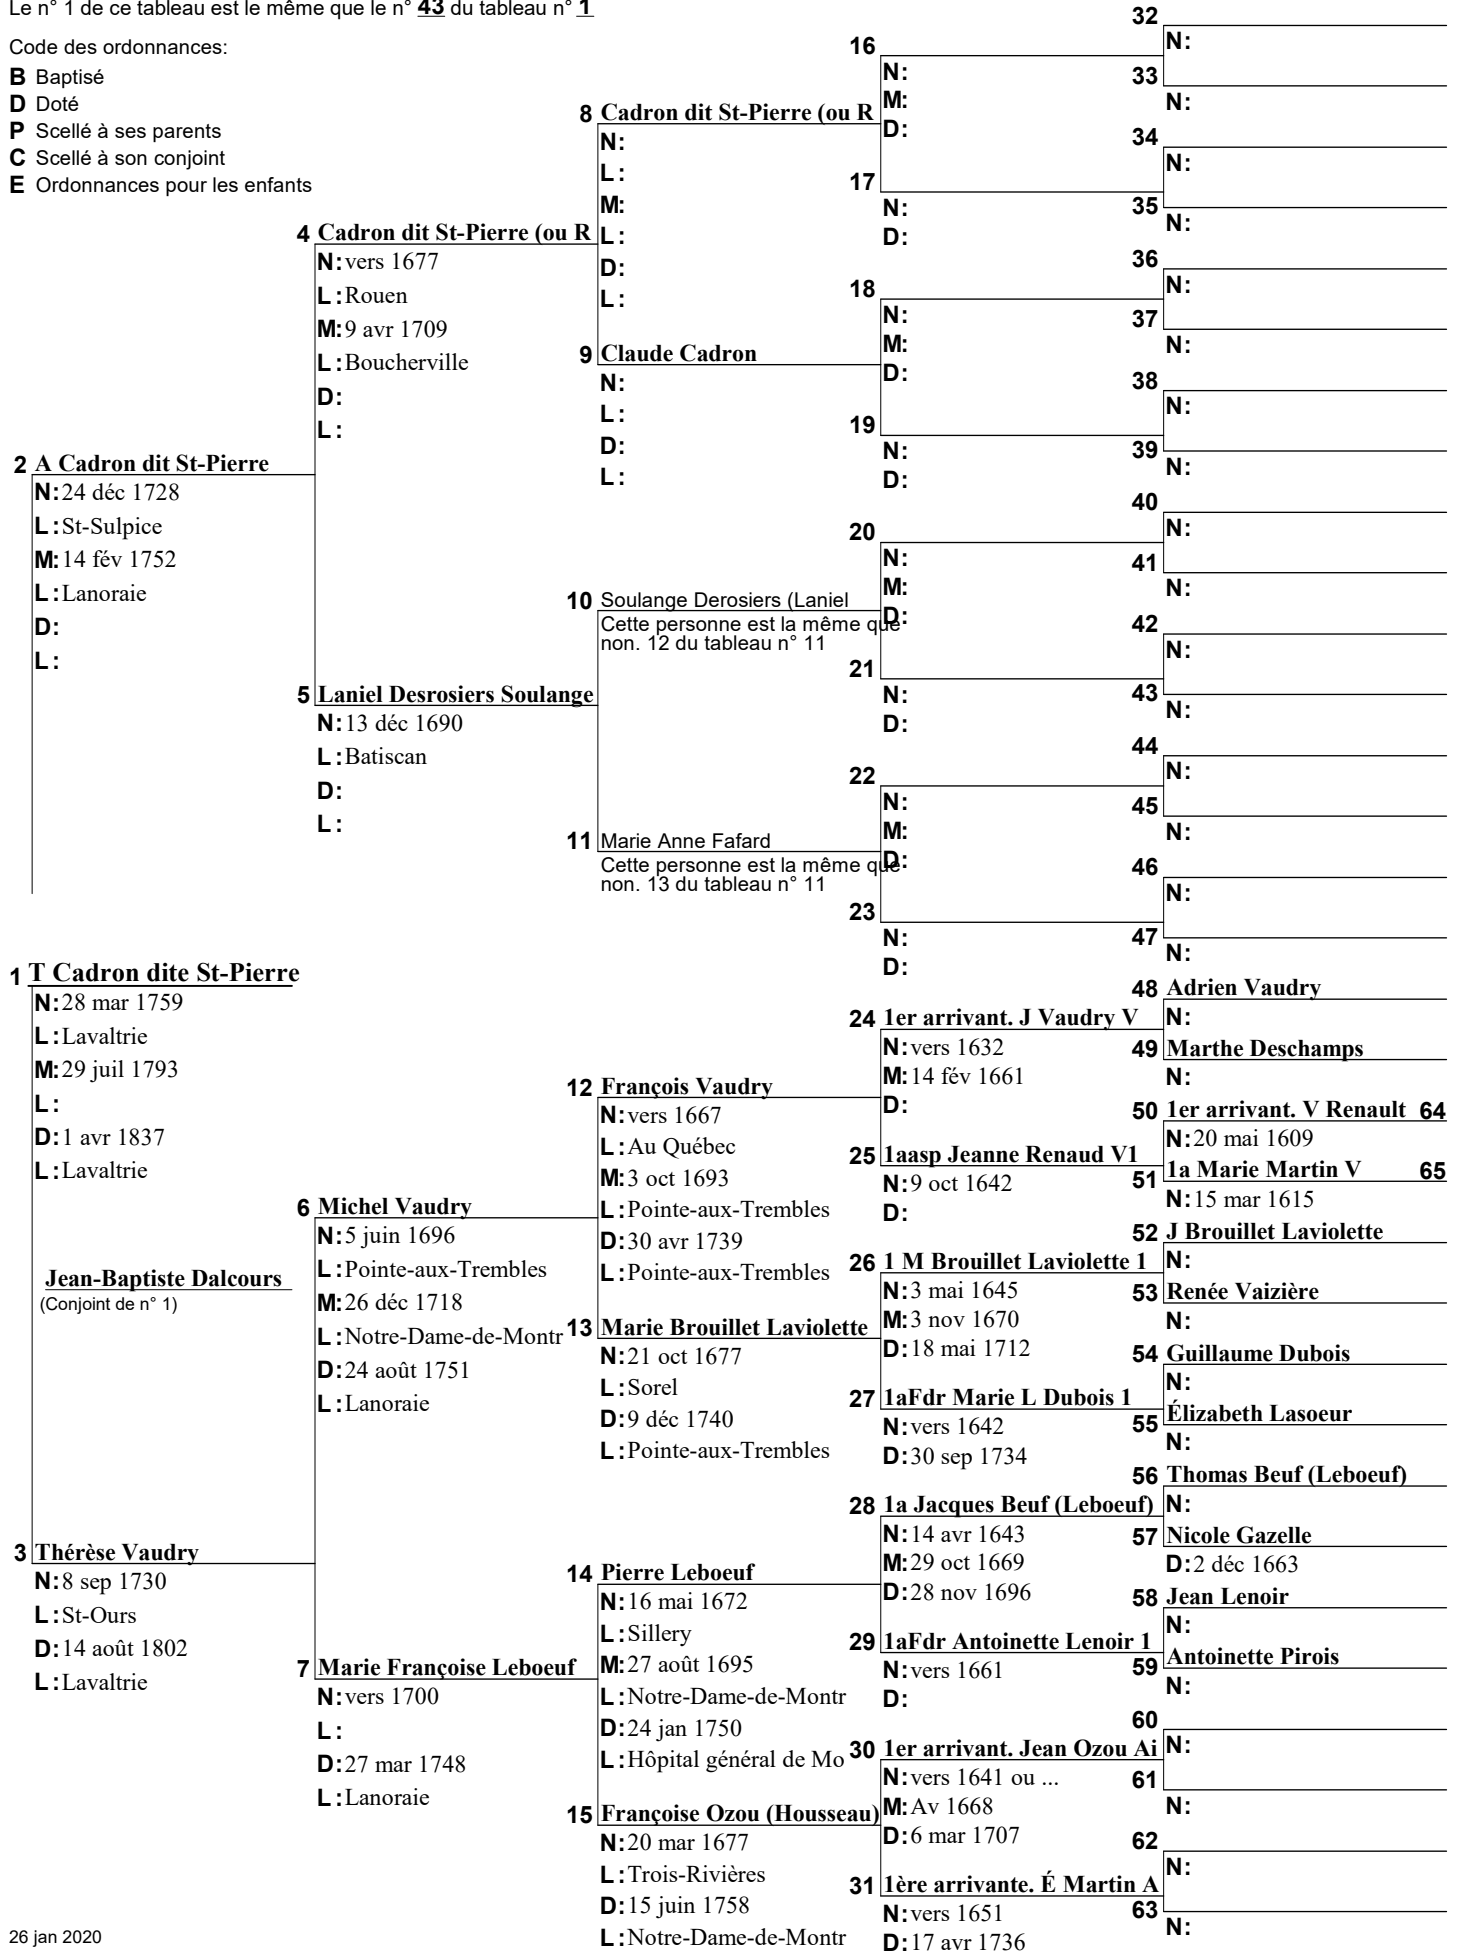

Arbre d'ascendance

Le n° 1 de ce tableau est le même que le n° 43 du tableau n° 1

Code des ordonnances:

- **B** Baptisé
- **D** Doté
- **P** Scellé à ses parents
- **C** Scellé à son conjoint
- **E** Ordonnances pour les enfants