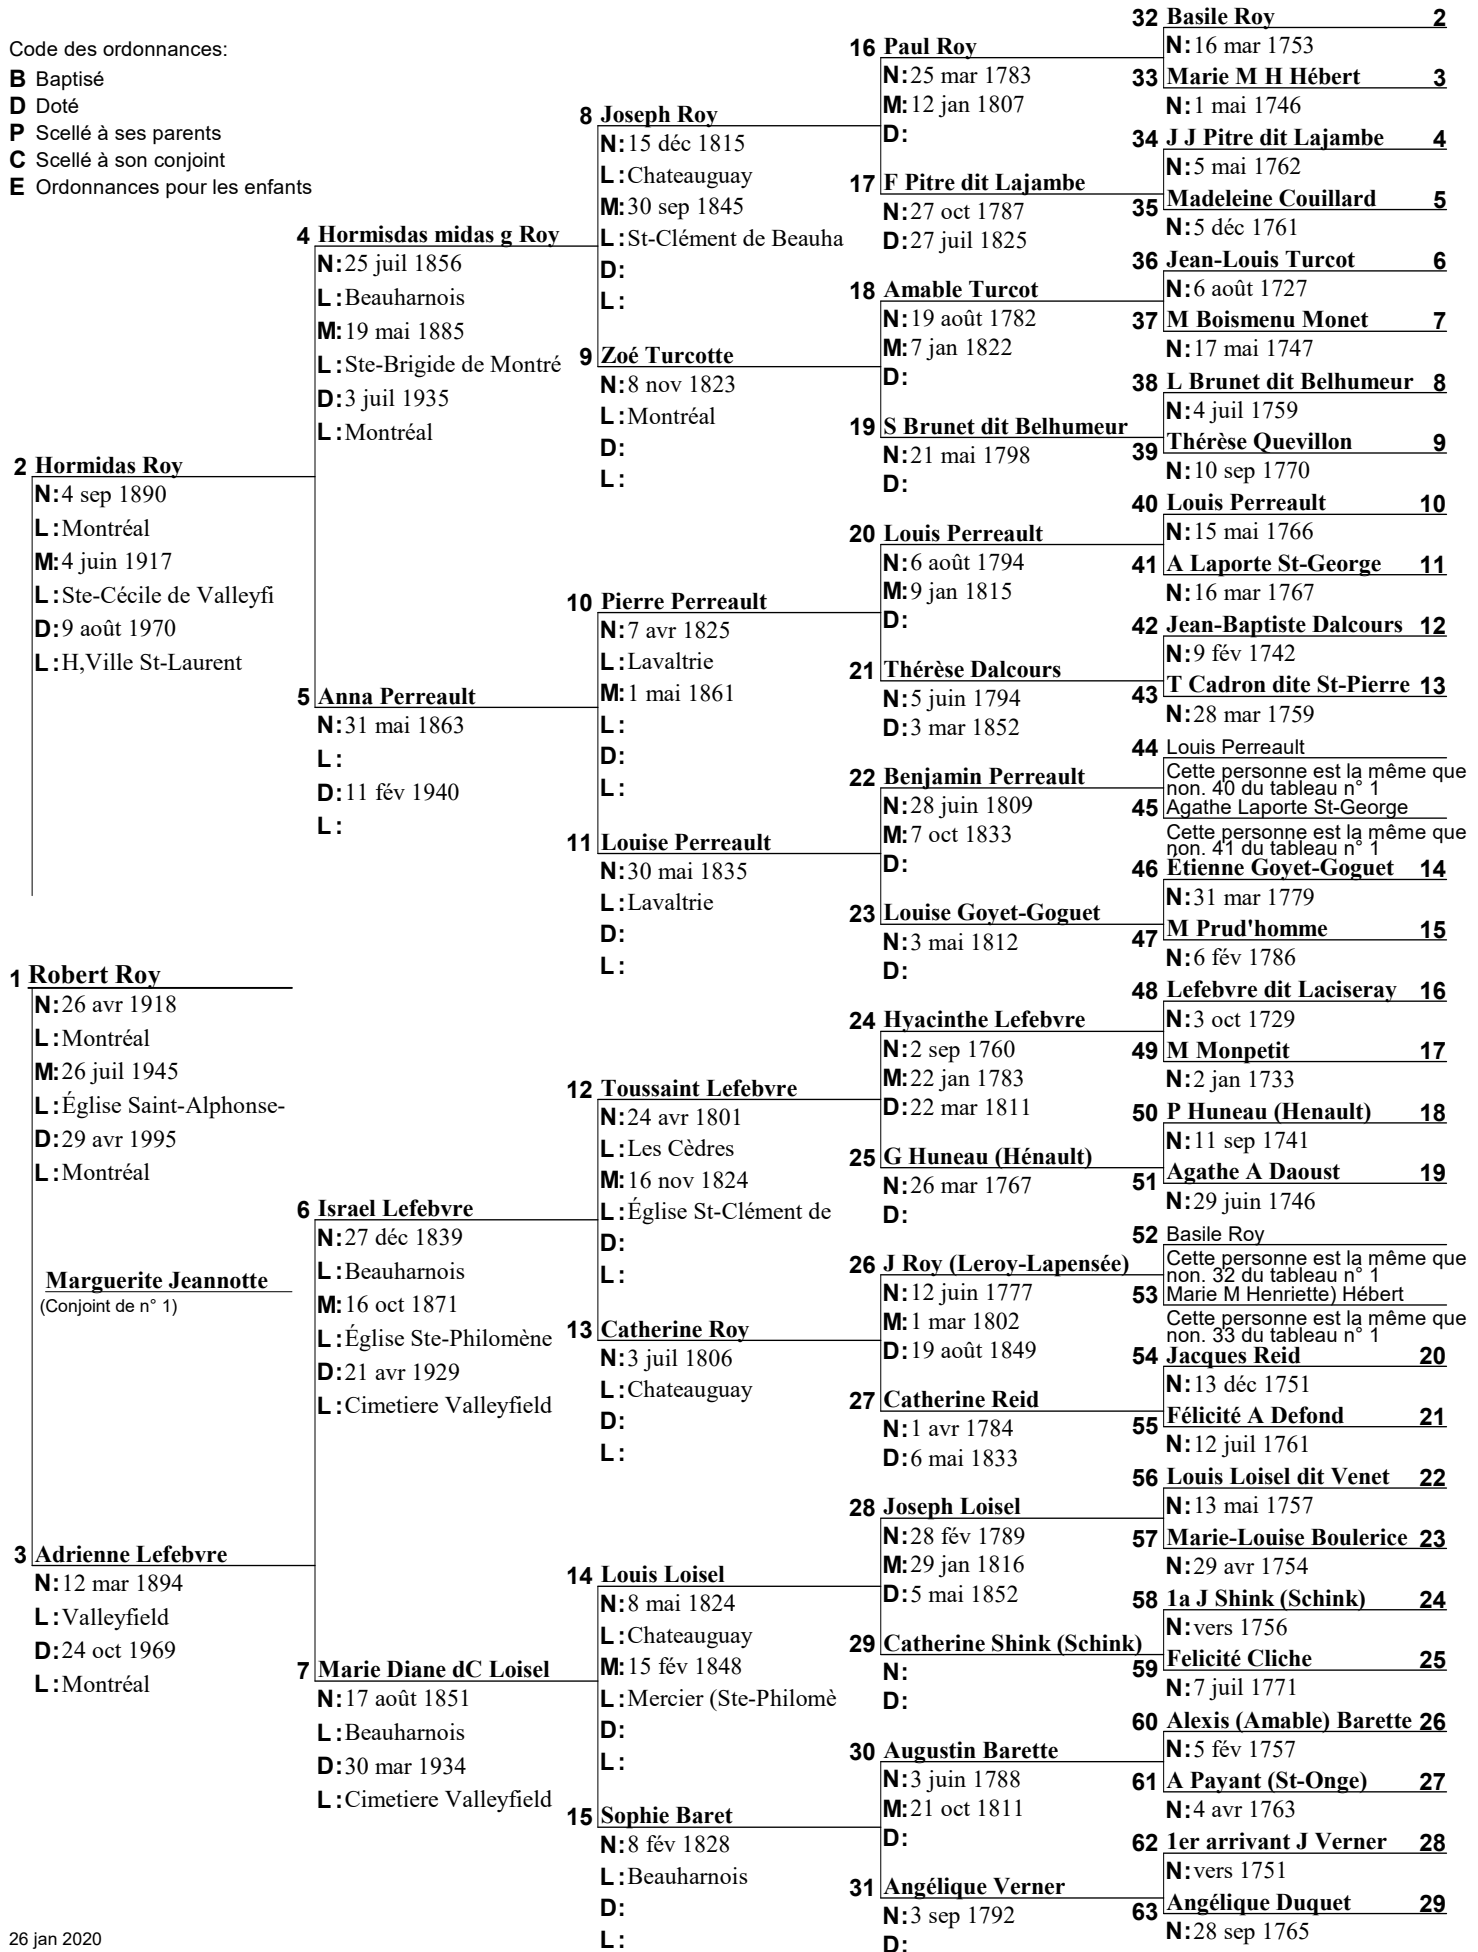

Arbre d'ascendance

tableau n° 1

Code des ordonnances:

- B** Baptisé
- D** Doté
- P** Scellé à ses parents
- C** Scellé à son conjoint
- E** Ordonnances pour les enfants

Arbre d'ascendance

tableau n° 2

Le n° 1 de ce tableau est le même que le n° 32 du tableau n° 1