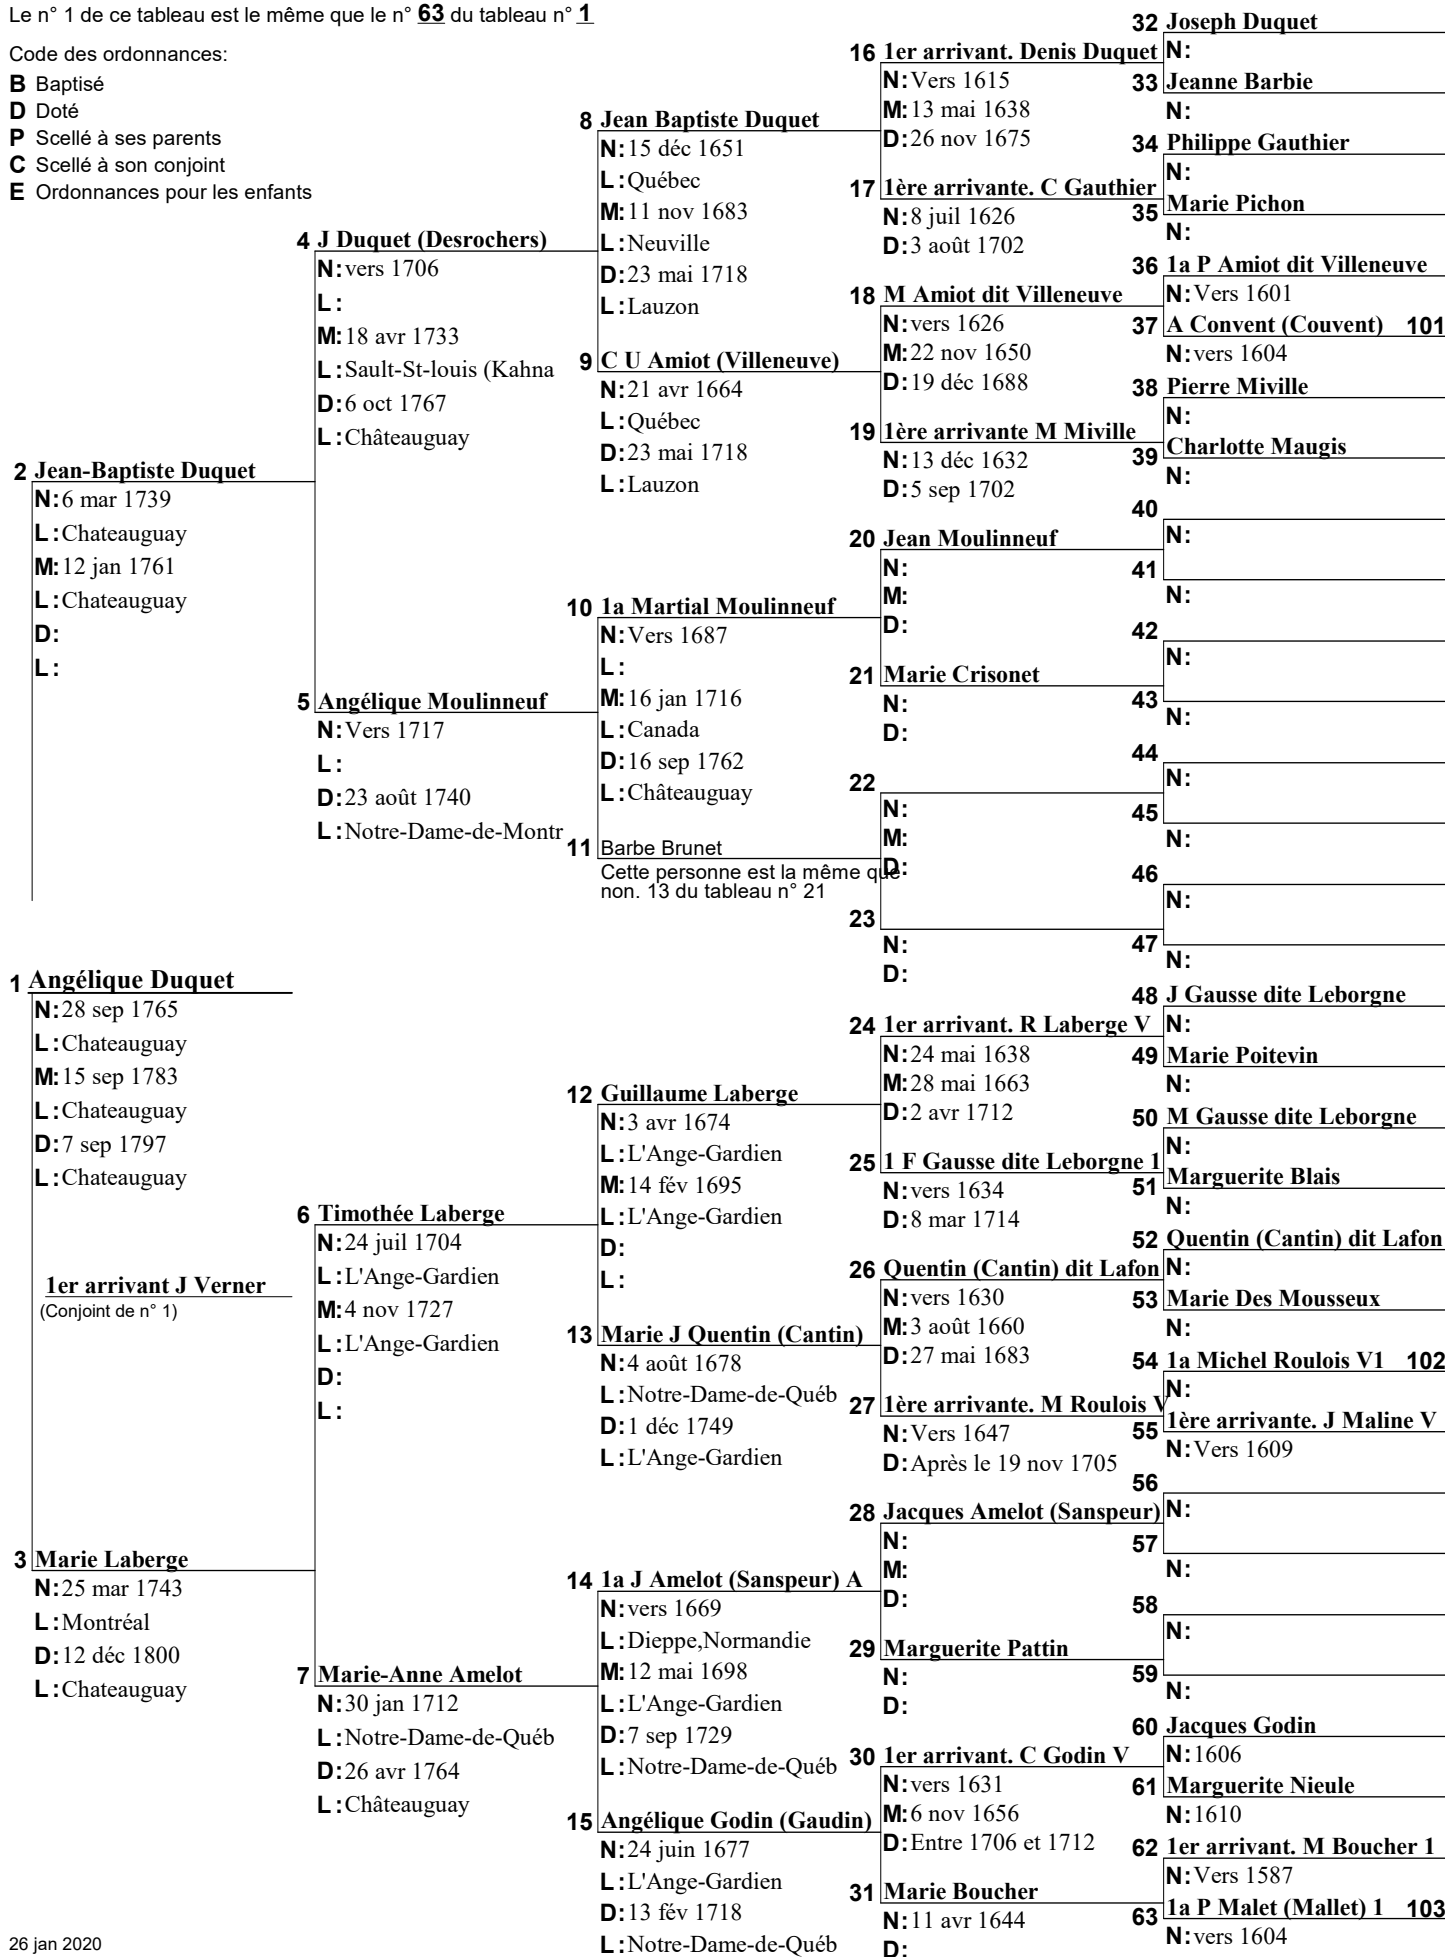

Arbre d'ascendance

Le n° 1 de ce tableau est le même que le n° 63 du tableau n° 1

Code des ordonnances:

- **B** Baptisé
- **D** Doté
- **P** Scellé à ses parents
- **C** Scellé à son conjoint
- **E** Ordonnances pour les enfants