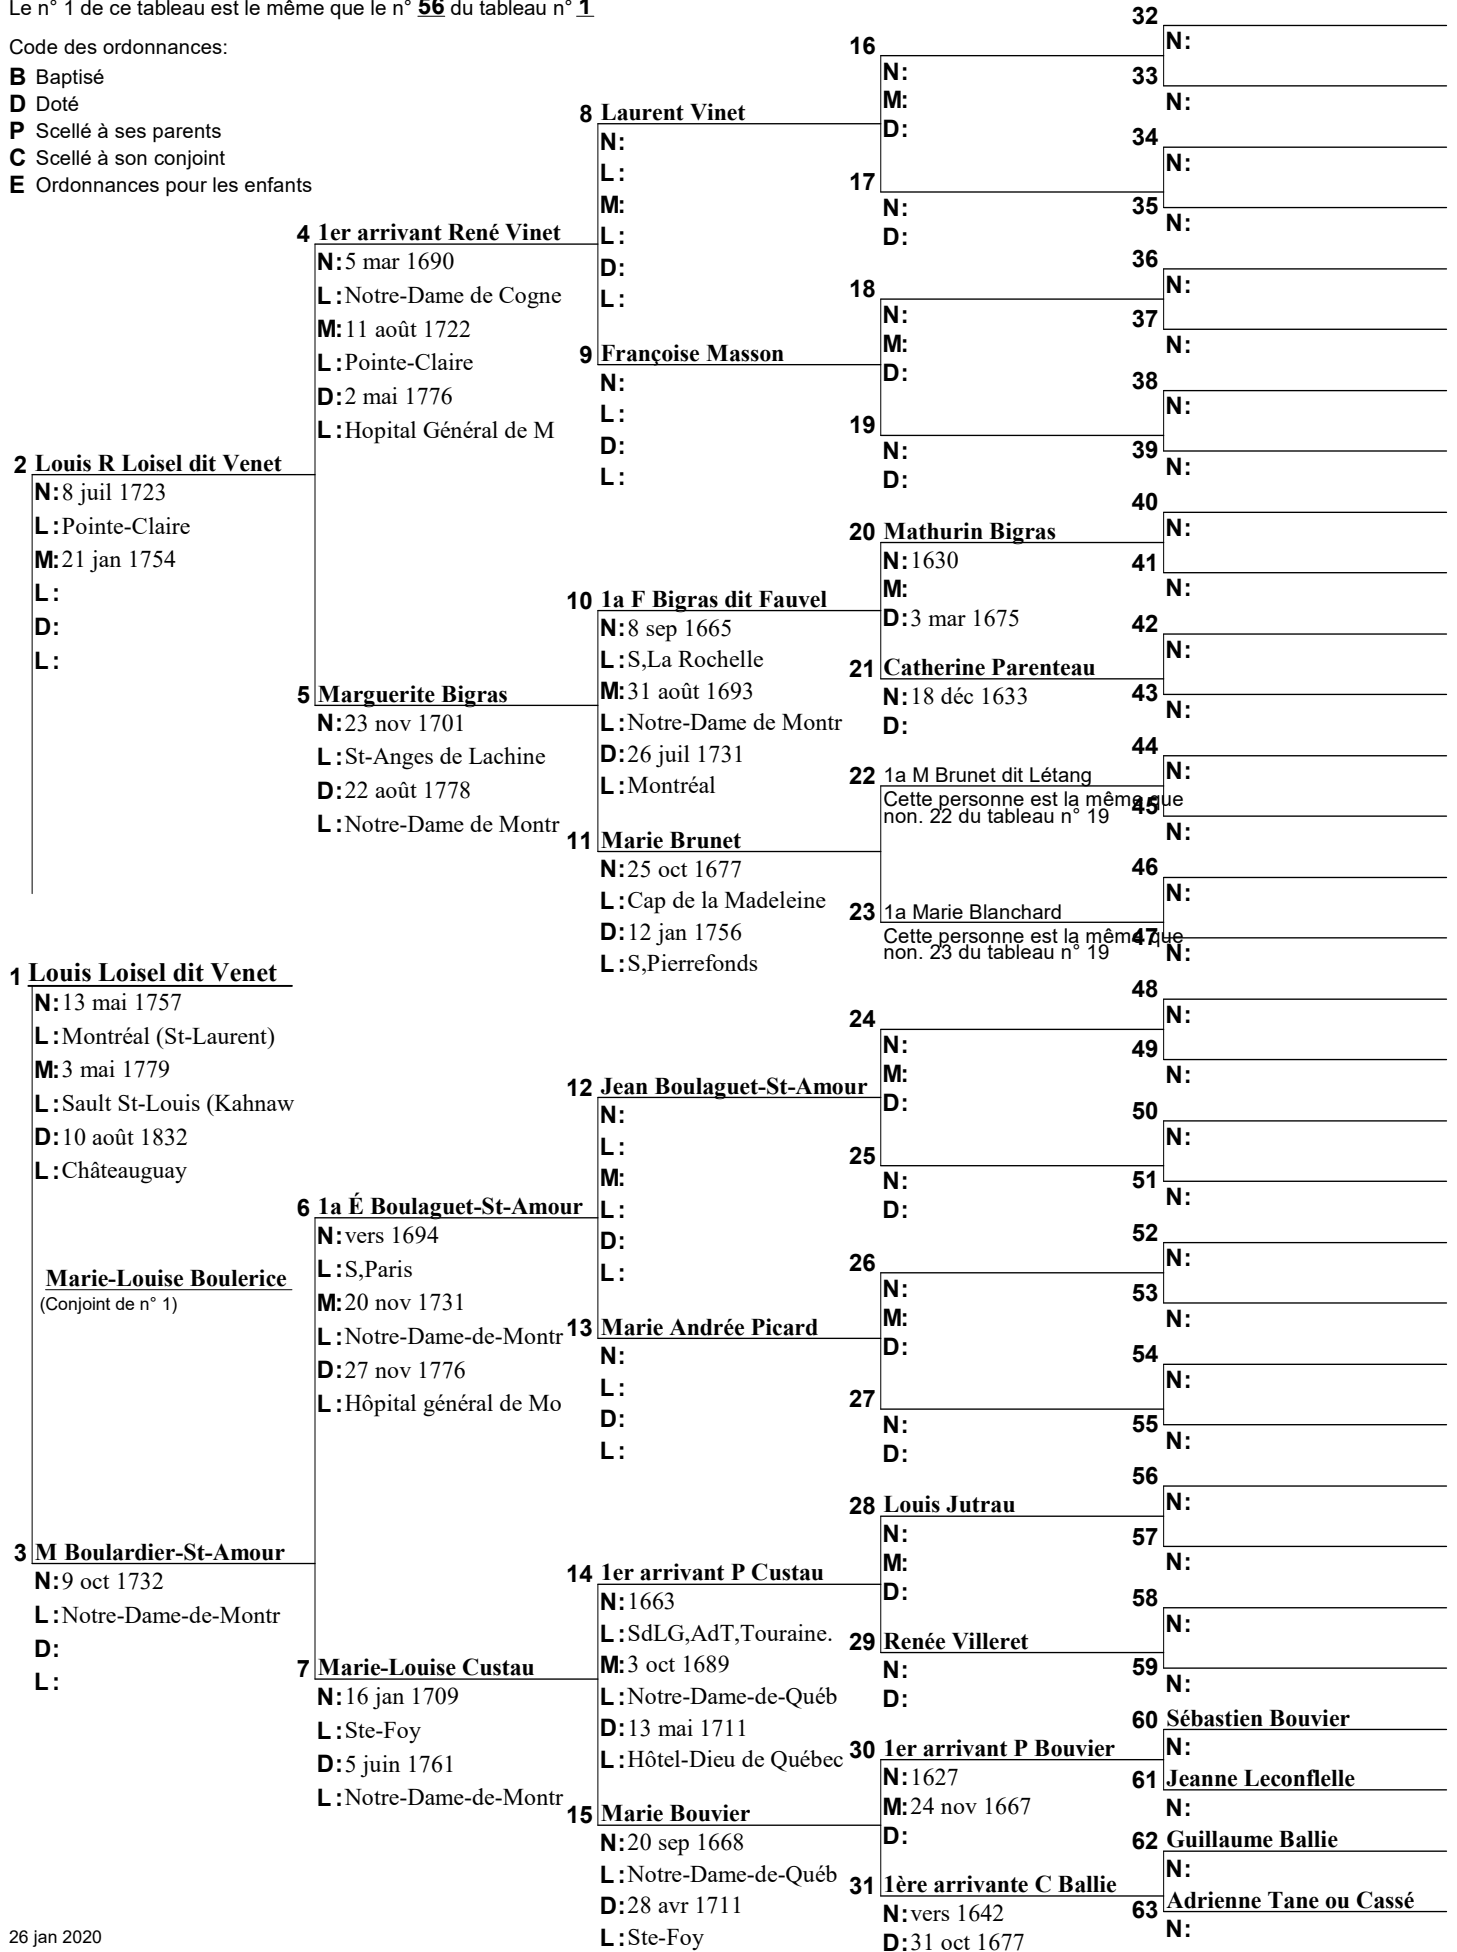

Arbre d'ascendance

Le n° 1 de ce tableau est le même que le n° 56 du tableau n° 1

Code des ordonnances:

- **B** Baptisé
- **D** Doté
- **P** Scellé à ses parents
- **C** Scellé à son conjoint
- **E** Ordonnances pour les enfants