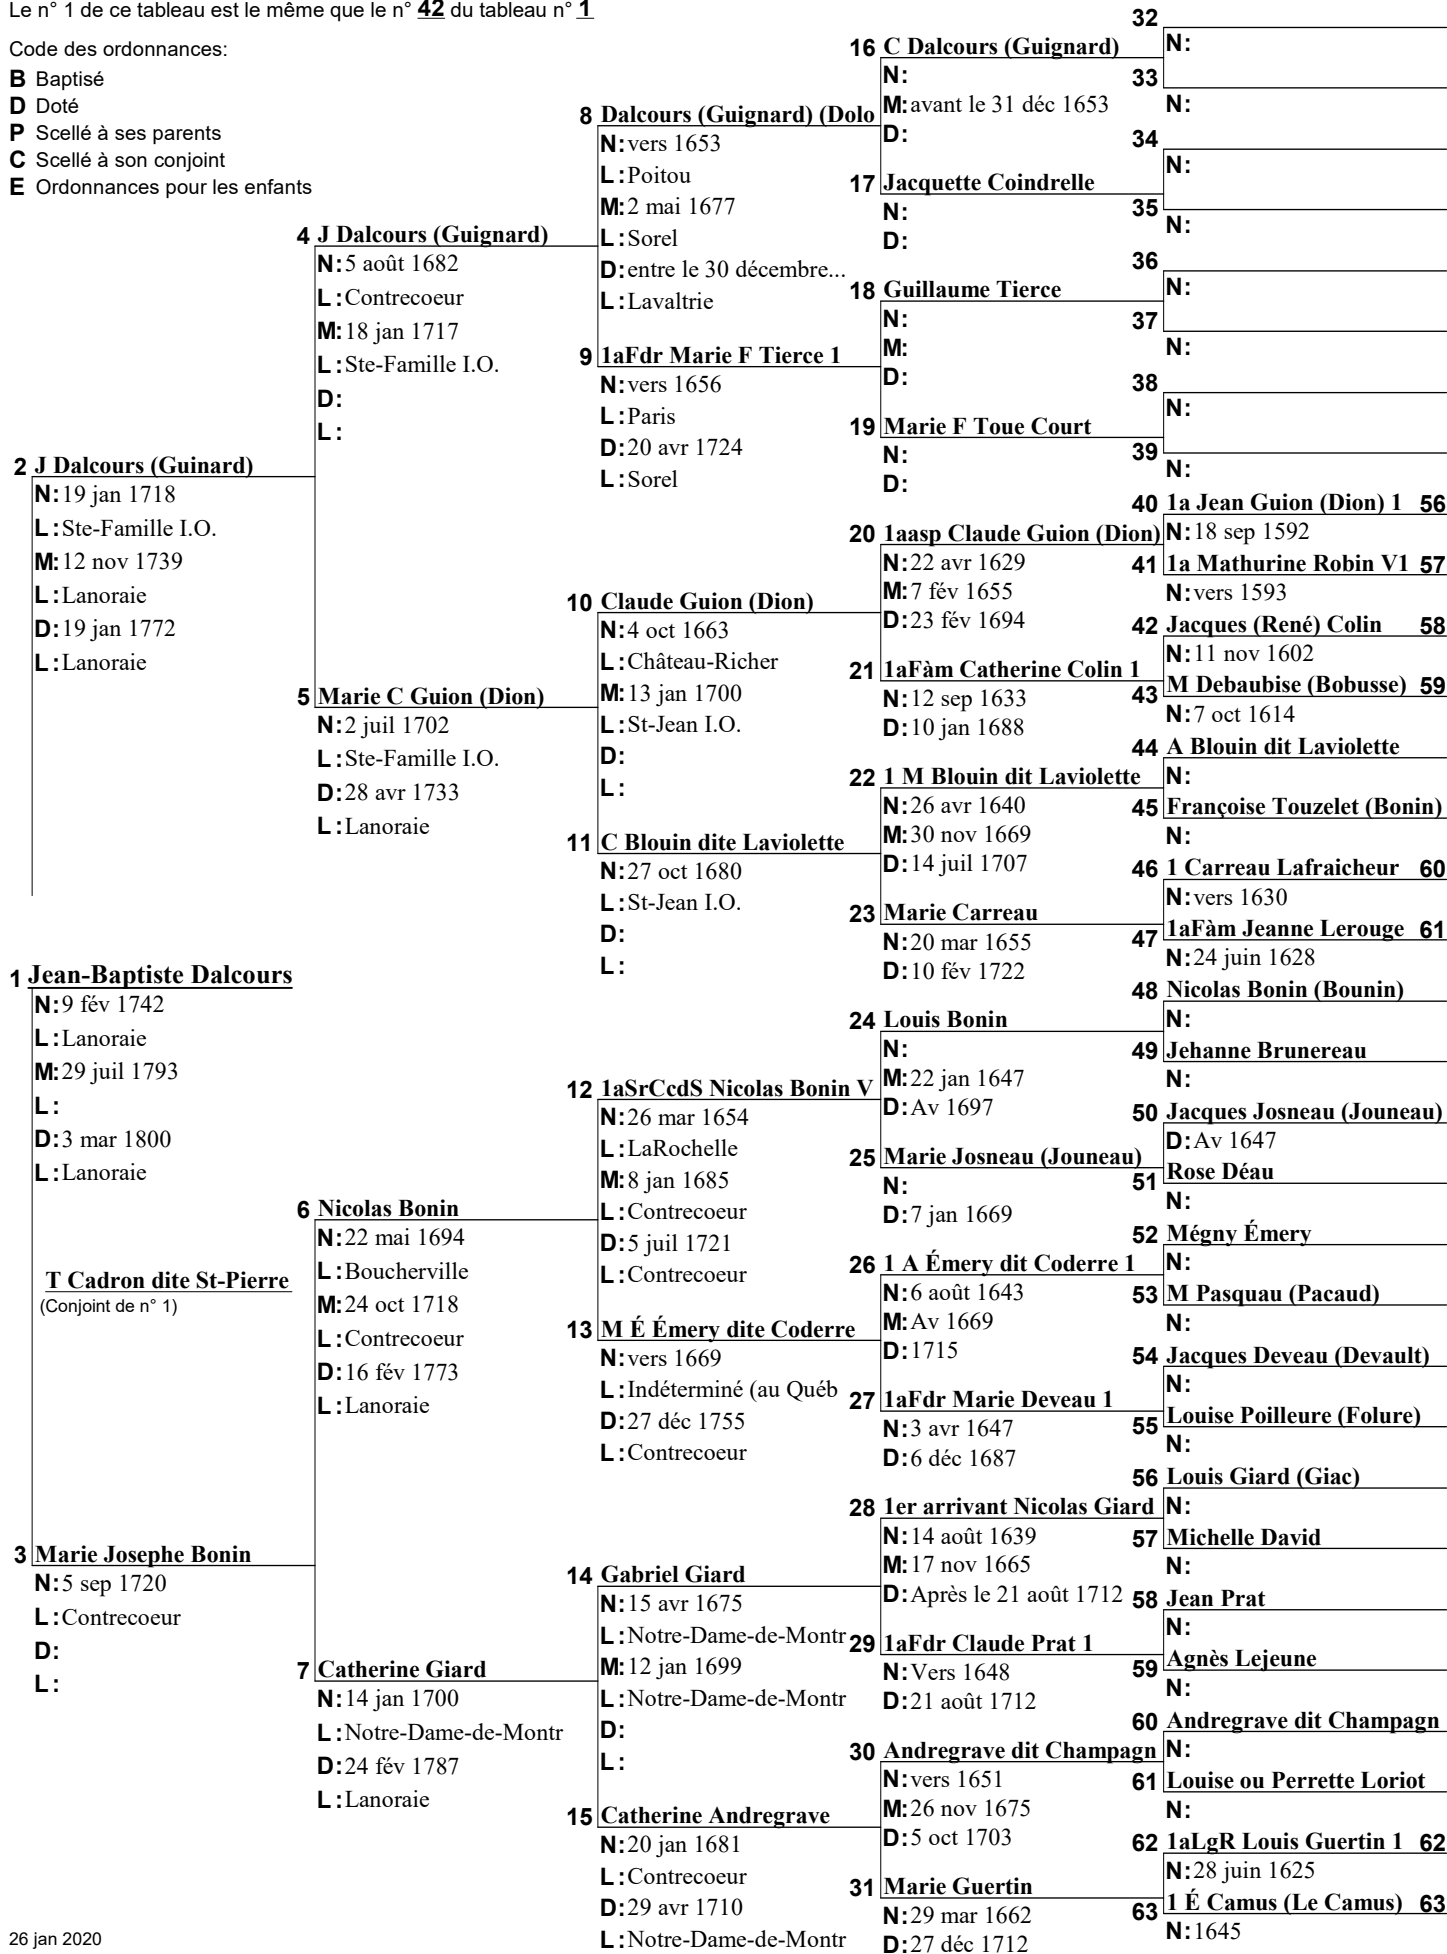

Arbre d'ascendance

tableau n° 12

Le n° 1 de ce tableau est le même que le n° 42 du tableau n° 1

Code des ordonnances:

- **B** Baptisé
- **D** Doté
- **P** Scellé à ses parents
- **C** Scellé à son conjoint
- **E** Ordonnances pour les enfants