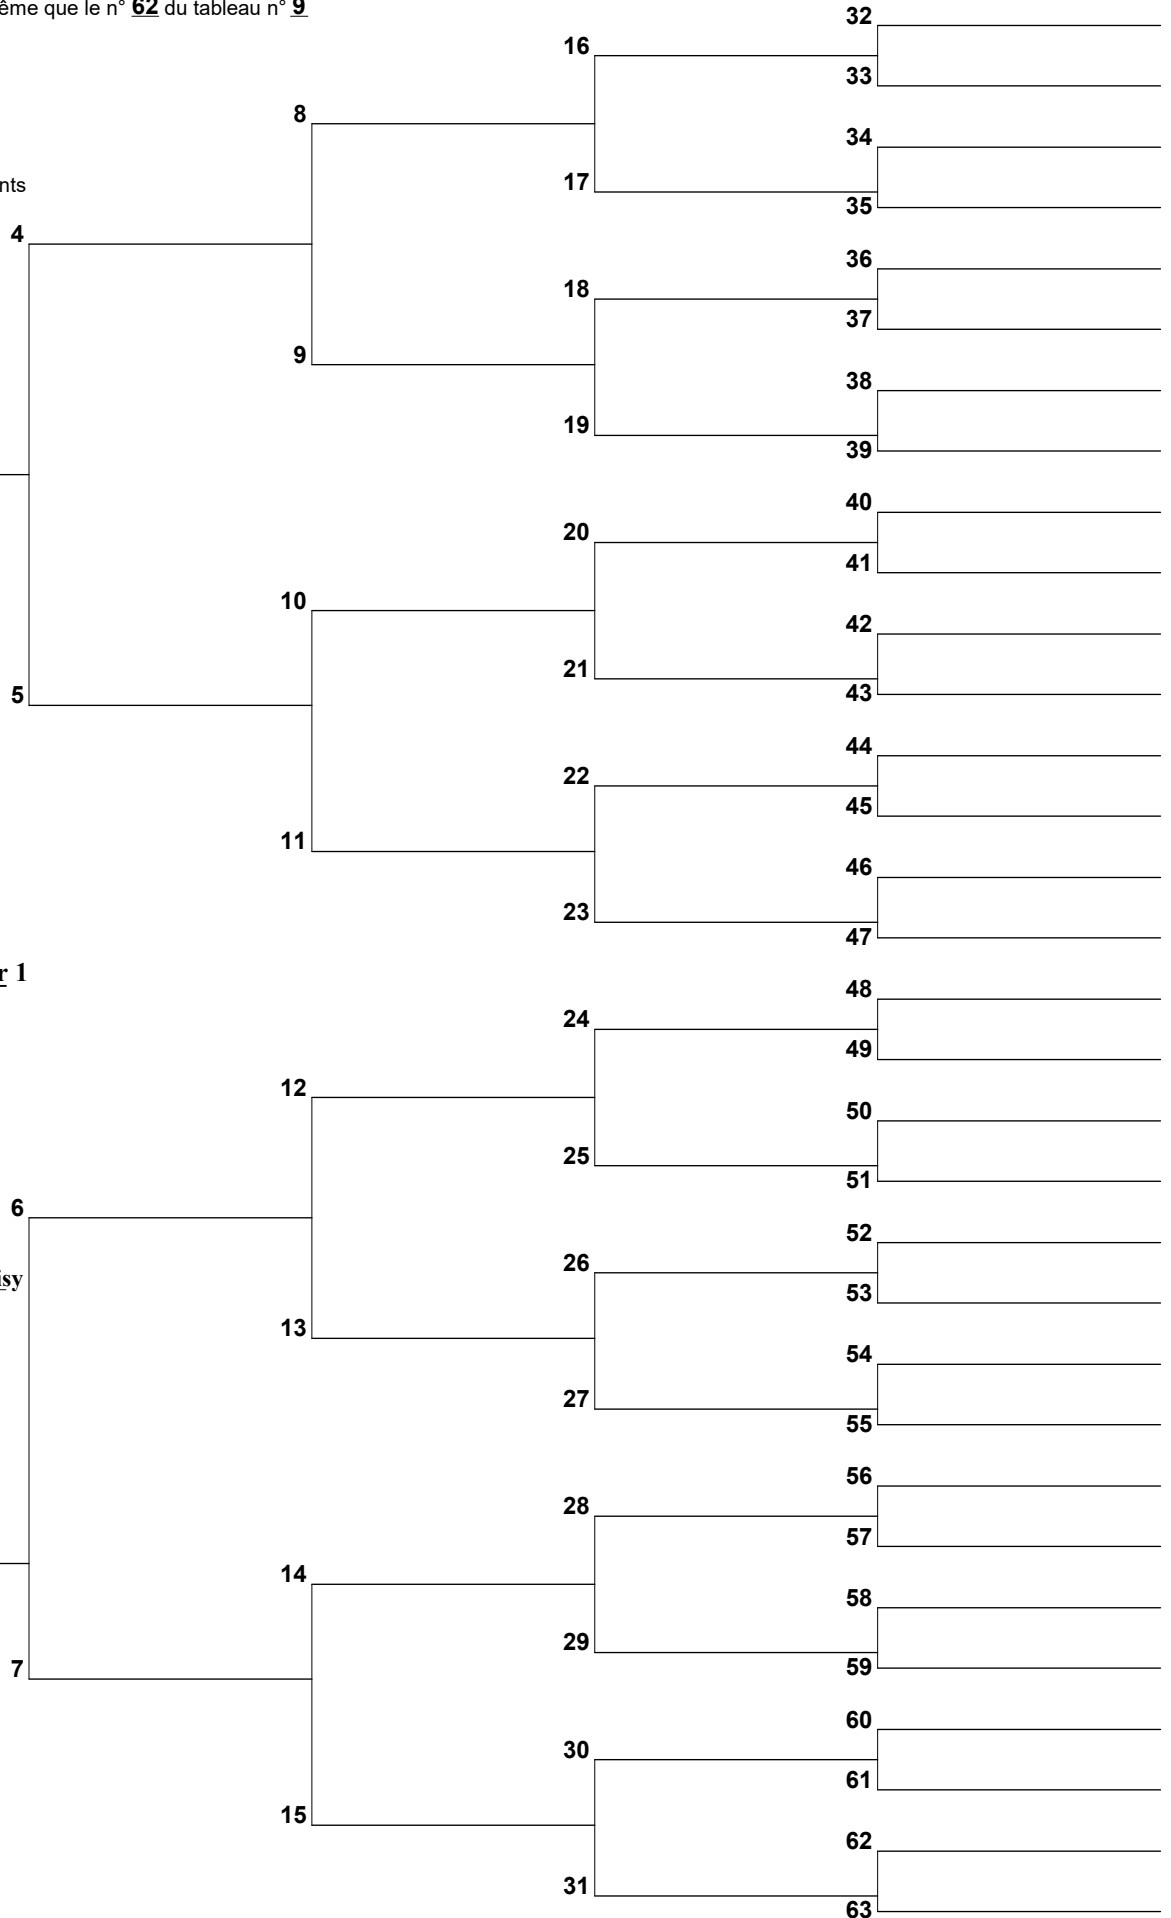

N:
L:
D:
L:

Arbre d'ascendance

Le n° 1 de ce tableau est le même que le n° 41 du tableau n° 10

Code des ordonnances:

- B** Baptisé
- D** Doté
- P** Scellé à ses parents
- C** Scellé à son conjoint
- E** Ordonnances pour les enfants