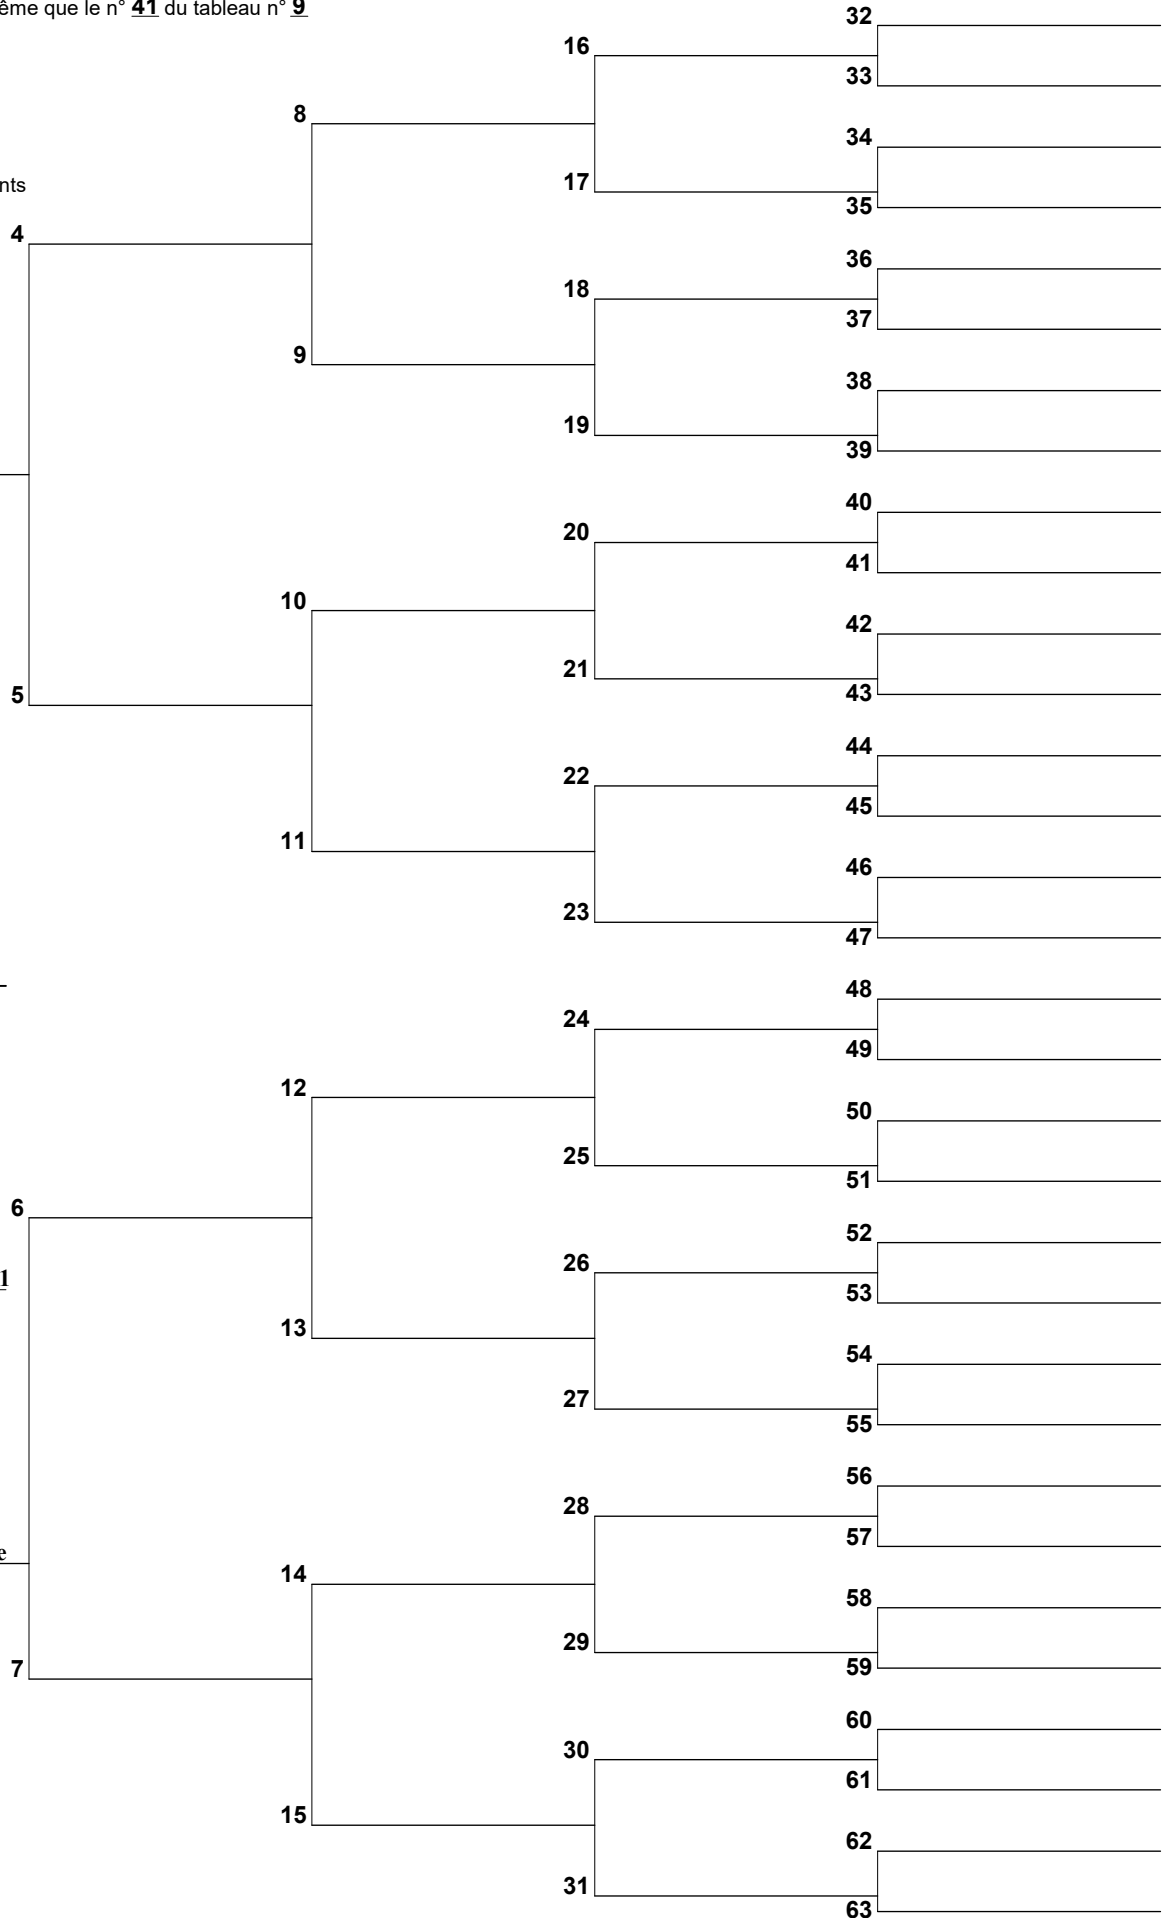

N:
L:
M:
L:
D:
L:

1aFdr Marie Valade 1

N: vers 1647
L: Poitou Charentes
M:
L:
D:
L:

1er arrivant J Cadieux 1
(Conjoint de n° 1)

3 S Cousseau dit Laviolette

N:
L: La Rochelle
D:
L:

Arbre d'ascendance

Le n° 1 de ce tableau est le même que le n° 46 du tableau n° 9