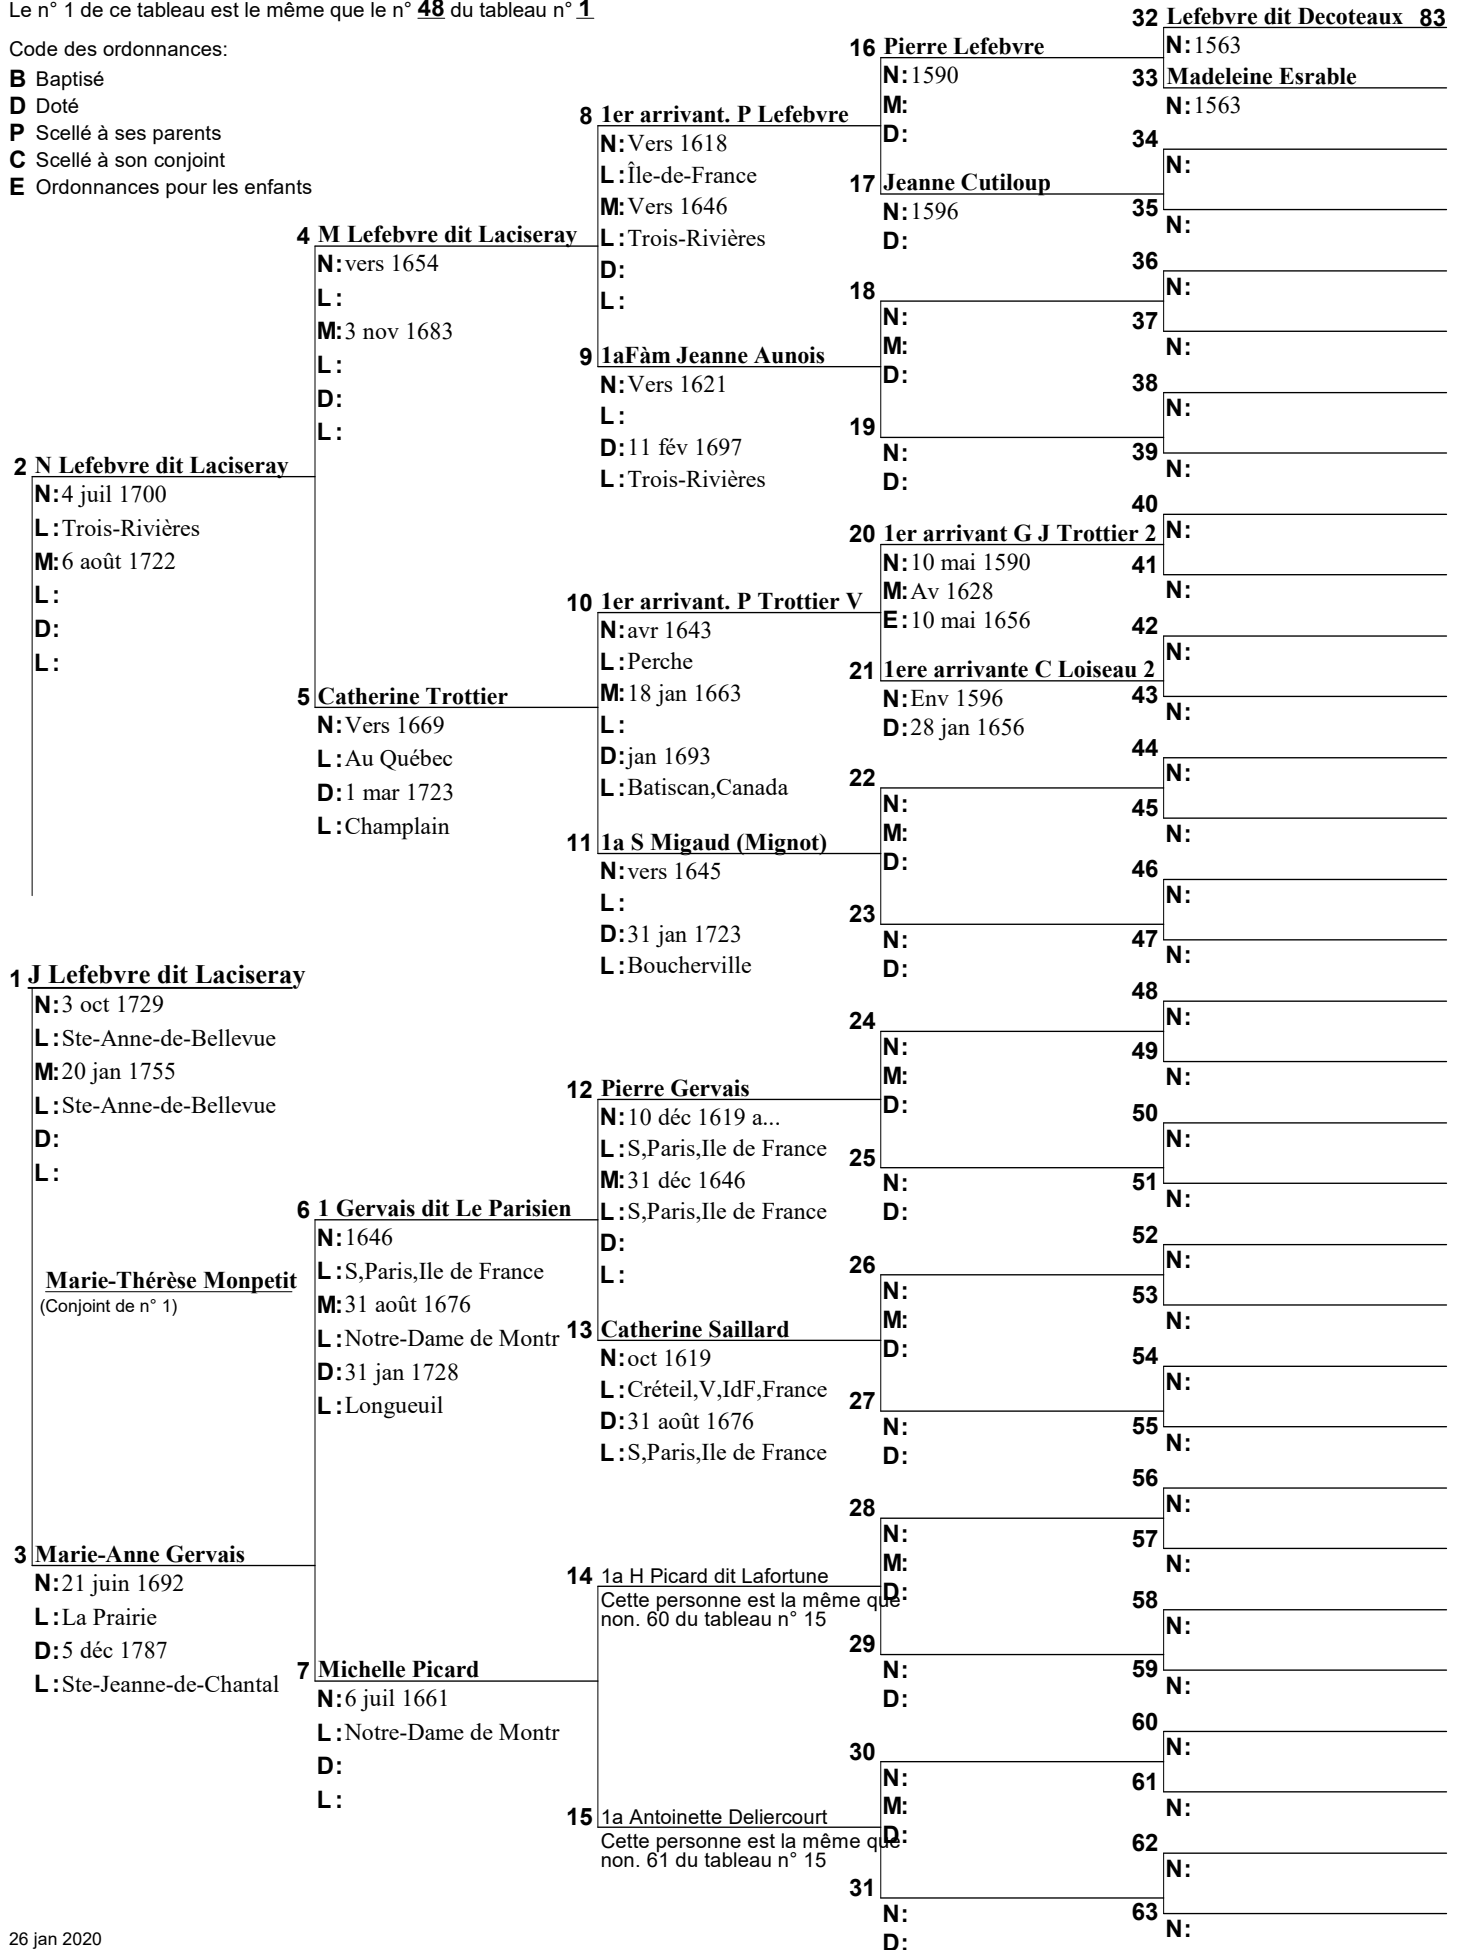

Arbre d'ascendance

tableau n° 16

Le n° 1 de ce tableau est le même que le n° 48 du tableau n° 1

Code des ordonnances:

- **B** Baptisé
- **D** Doté
- **P** Scellé à ses parents
- **C** Scellé à son conjoint
- **E** Ordonnances pour les enfants