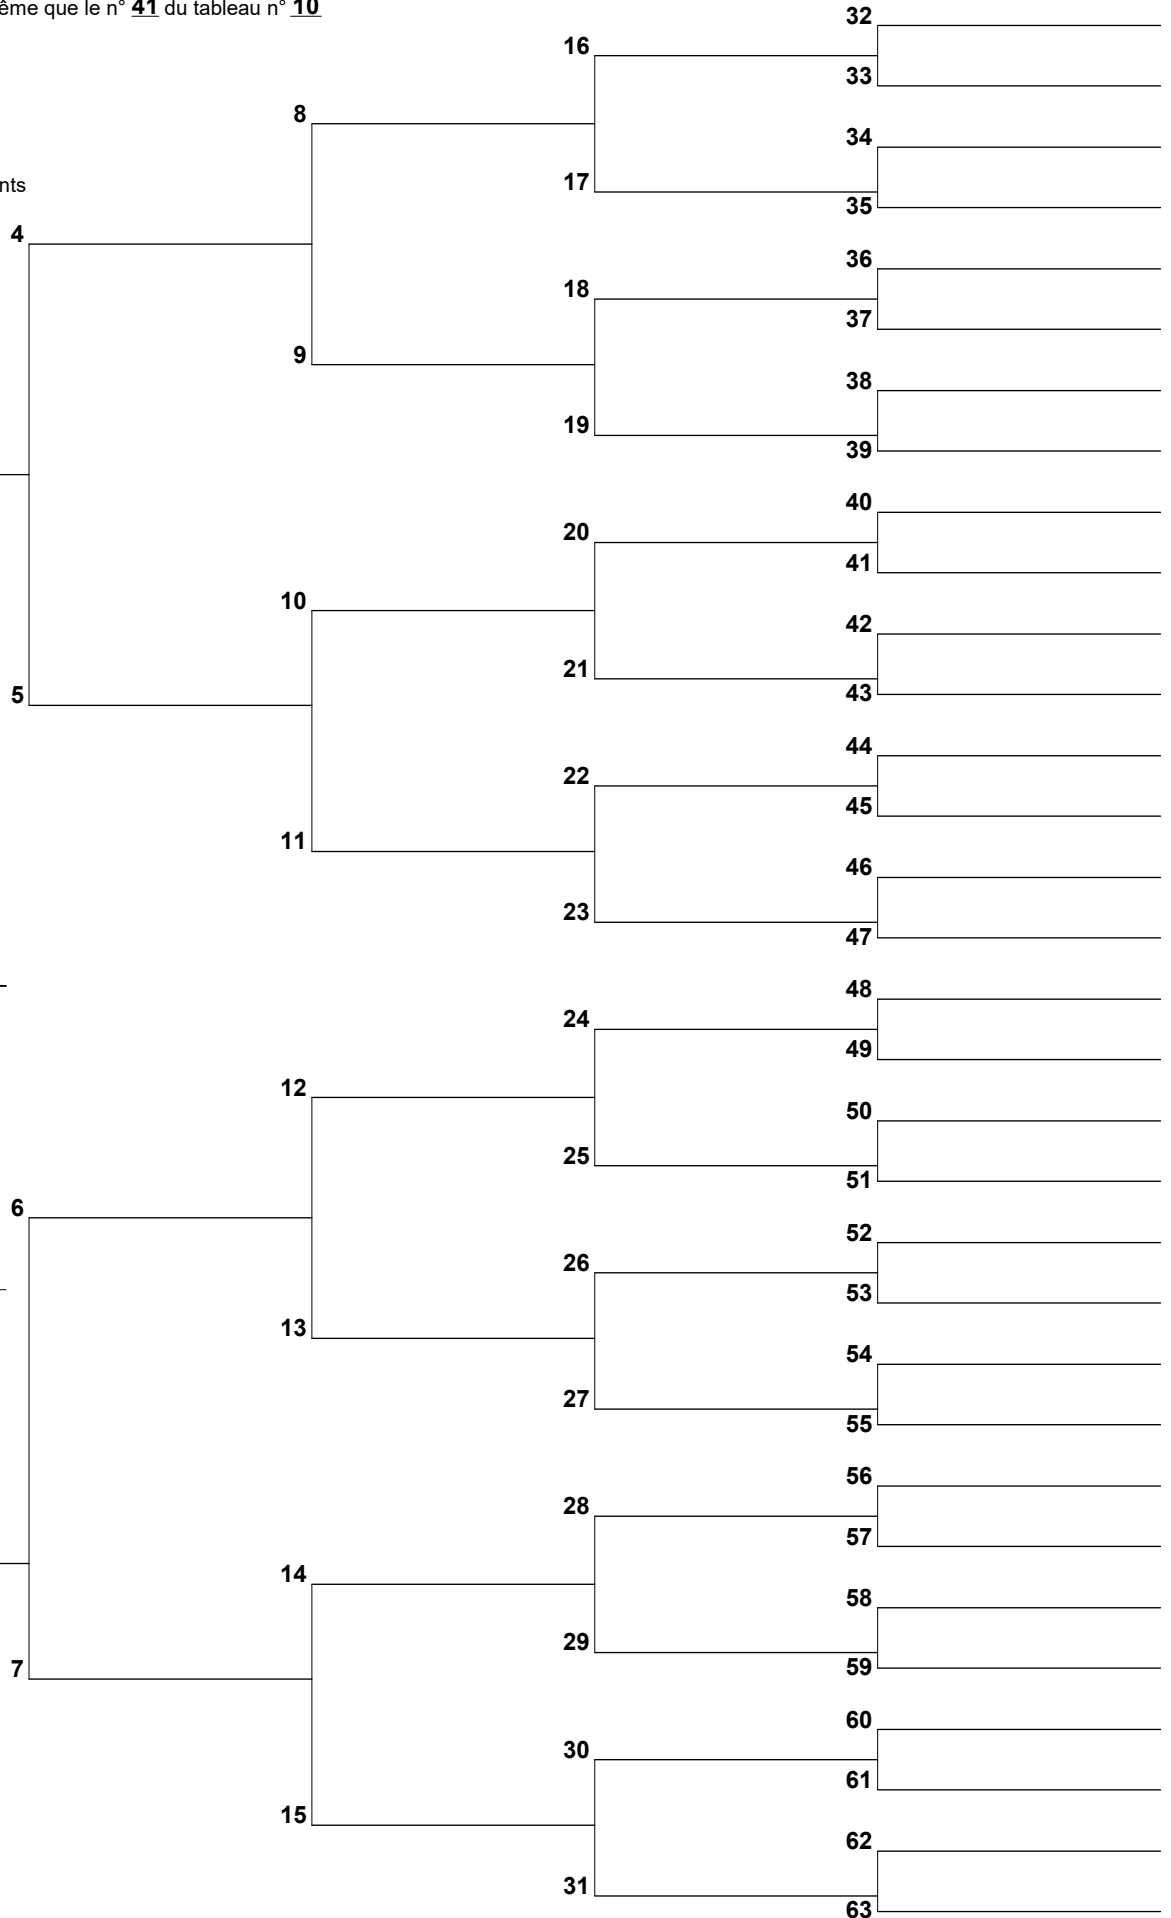

Arbre d'ascendance

Le n° 1 de ce tableau est le même que le n° 41 du tableau n° 10

Code des ordonnances:

- **B** Baptisé
- **D** Doté
- **P** Scellé à ses parents
- **C** Scellé à son conjoint
- **E** Ordonnances pour les enfants

2 David Feillard

N:
L:
M: 30 jan 1594
L: Le Mage (St-Germain)
D:
L:

1 Antoinette Feillard

N:
L:
M: 3 août 1613
L: Normandel,O,France
D:
L:

Thomas Goulet
(Conjoint de n° 1)

3 Catherine Navarre

N:
L:
D:
L: