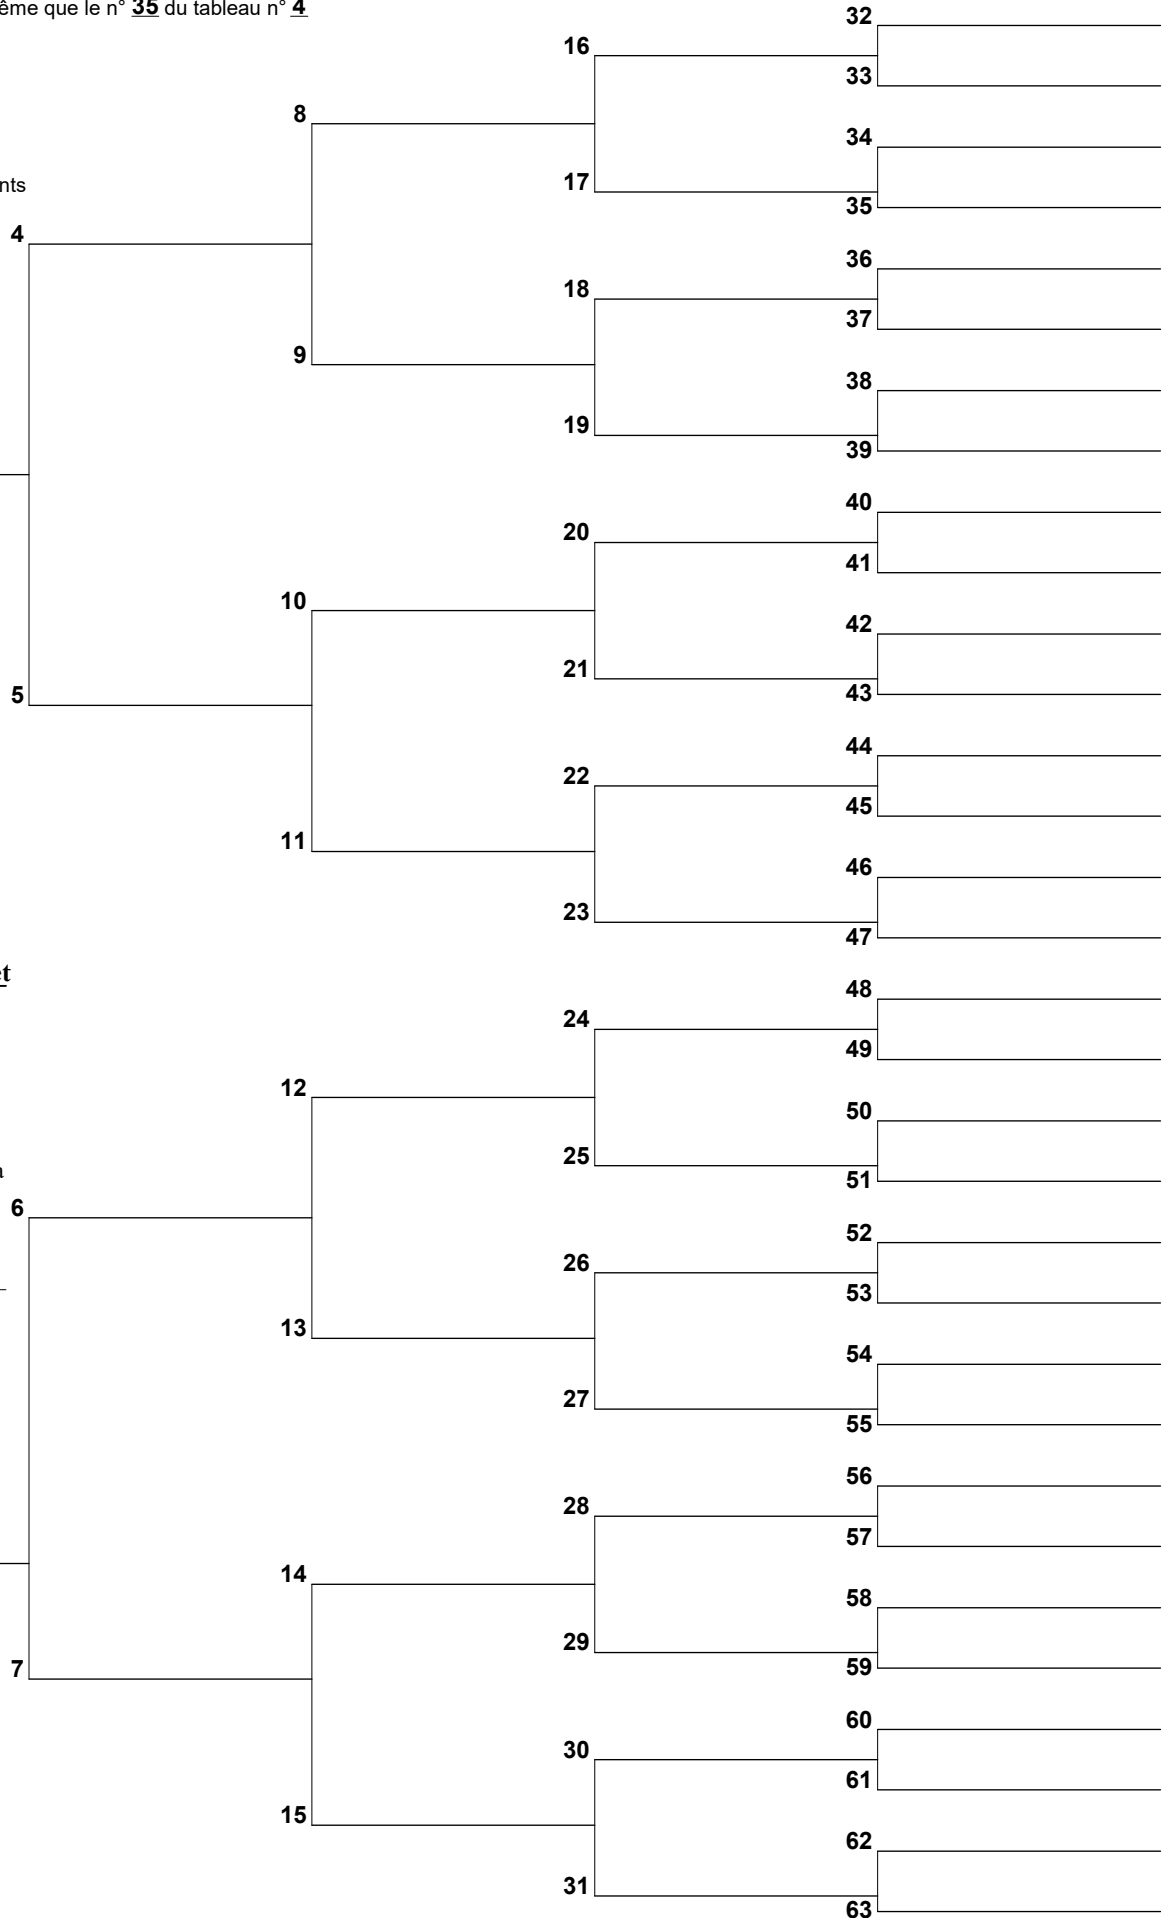

Arbre d'ascendance

Le n° 1 de ce tableau est le même que le n° 35 du tableau n° 4

Code des ordonnances:

- **B** Baptisé
- **D** Doté
- **P** Scellé à ses parents
- **C** Scellé à son conjoint
- **E** Ordonnances pour les enfants

2 Antoine Bajolet

N: vers 1580
L: of Piney, Aube, France
M: vers 1600
L: Poitou, France
D:
L:

1 1a Marie Barbe Bajolet

N: 22 mai 1608
L: Piney, Aube, C, France
M: vers 1629
L: France
D: 1683
L: Port Royal, A, N, Canada

1er arrivant I Pesseley
(Conjoint de n° 1)

3 Jeanne Beaudinet

N: vers 1582
L: Piney, Aube, C, France
D:
L: