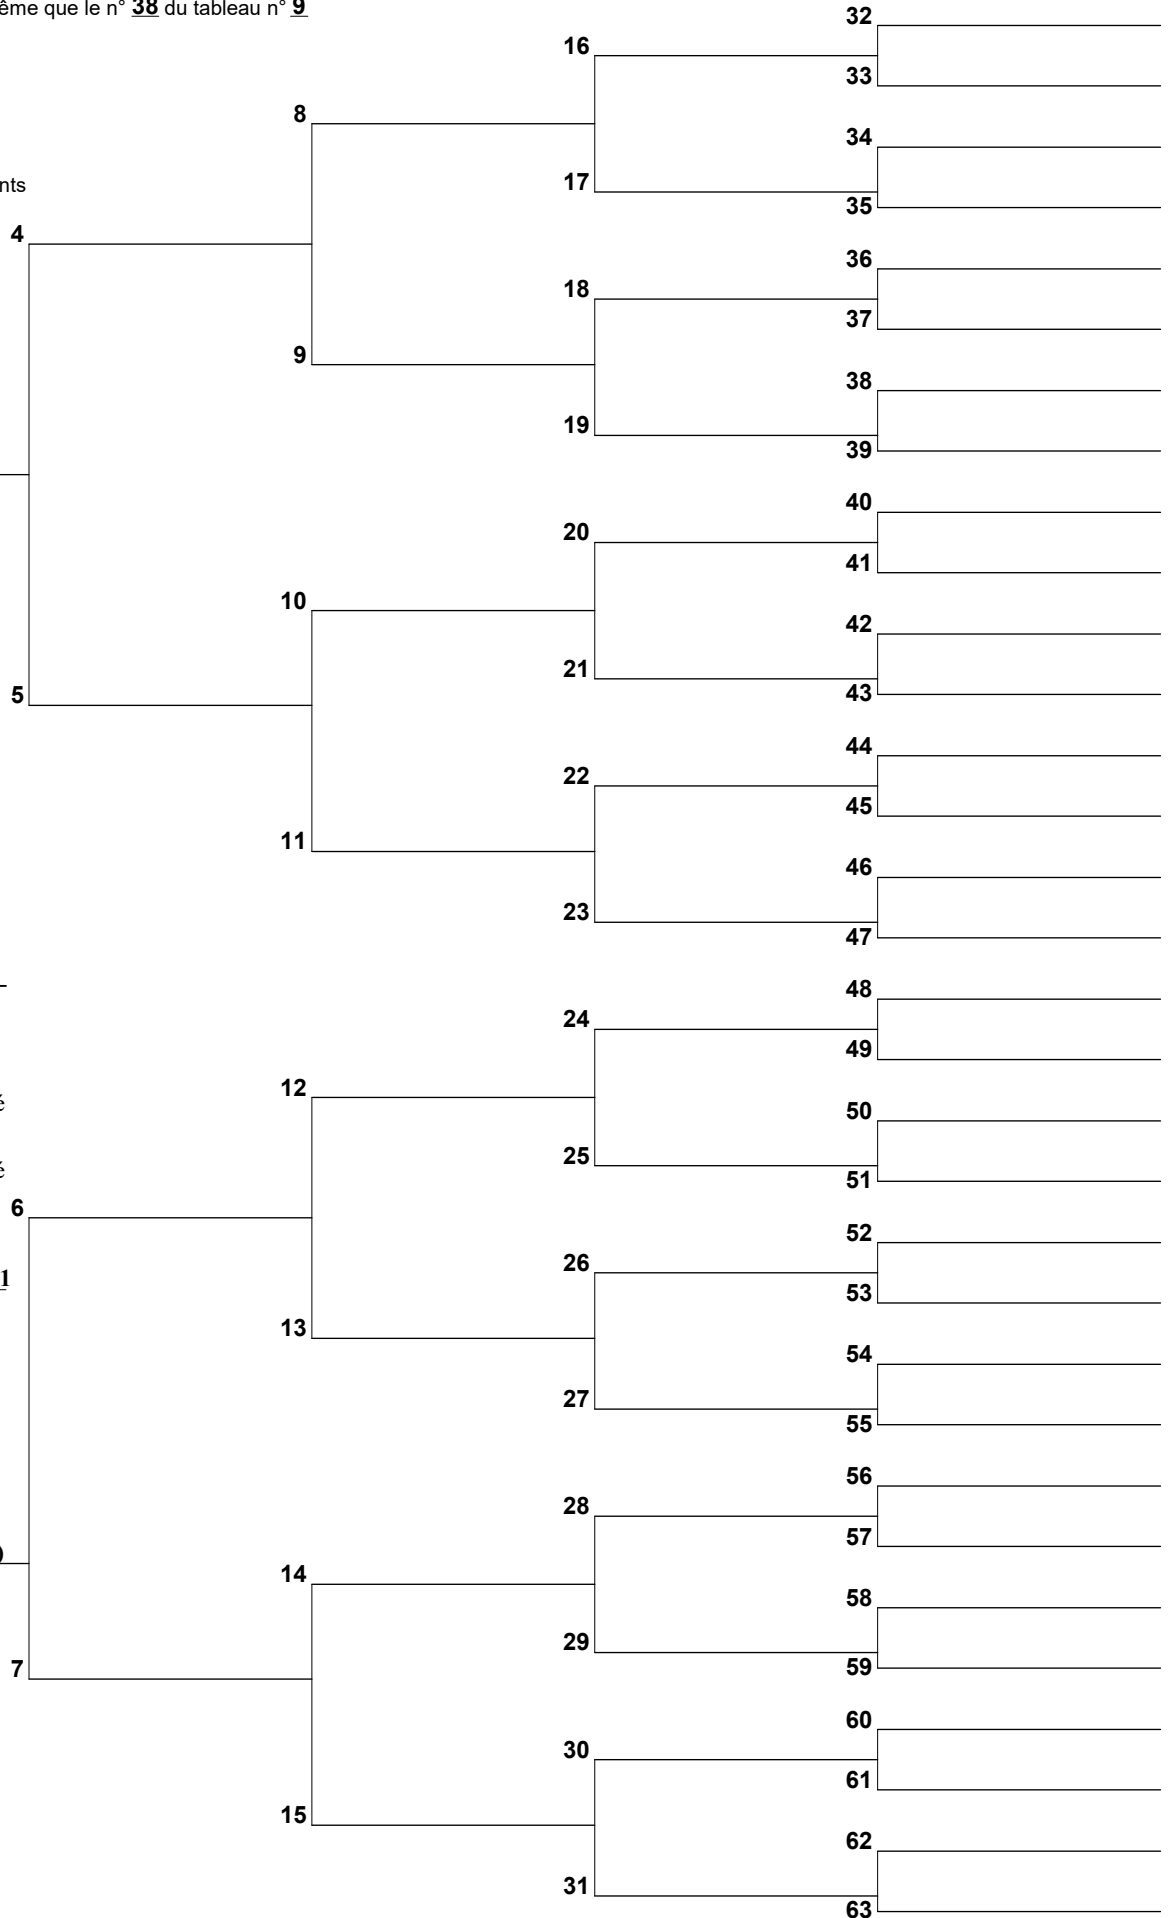

Arbre d'ascendance

Le n° 1 de ce tableau est le même que le n° 38 du tableau n° 9

Code des ordonnances:

- **B** Baptisé
- **D** Doté
- **P** Scellé à ses parents
- **C** Scellé à son conjoint
- **E** Ordonnances pour les enfants

2 Pierre Queneville

N: vers 1628
L: Rouen
M: 18 juin 1646
L: Rouen
D:
L:

1a Jean Queneville V1

N: 14 juin 1653
L: Rouen
M: 12 fév 1674
L: Notre-Dame-de-Montré
D: 23 août 1701
L: Notre-Dame-de-Montré

1aFdr Marie D Marier 1
(Conjoint de n° 1)

3 Jeanne Saguispier (Saye)

N: vers 1633
L: Rouen
D:
L: