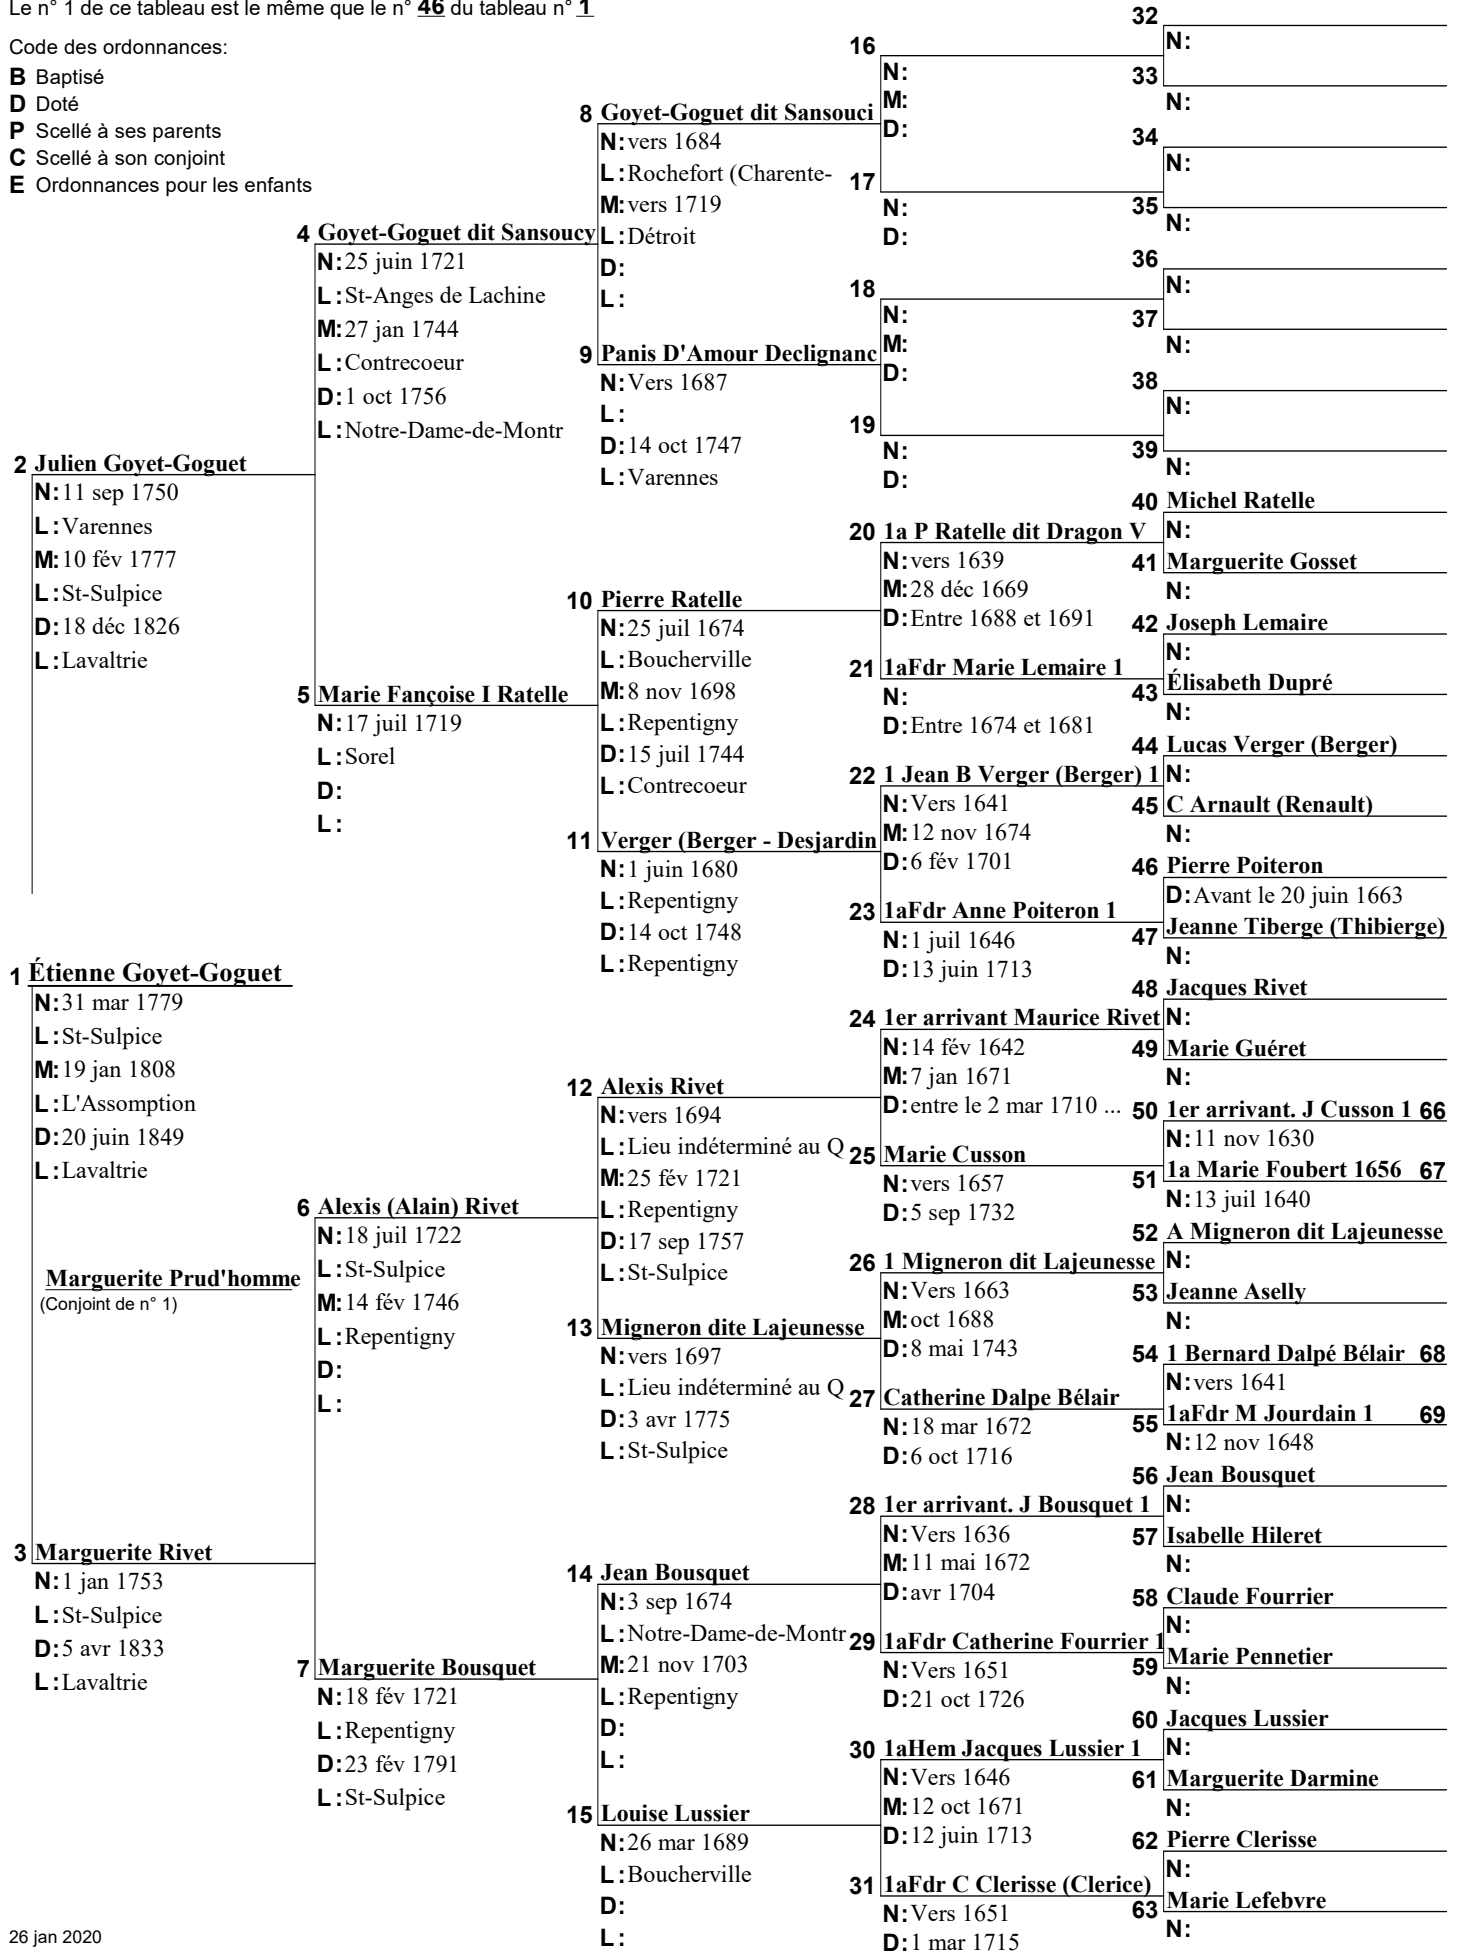

Arbre d'ascendance

tableau n° 14

Le n° 1 de ce tableau est le même que le n° 46 du tableau n° 1

Code des ordonnances:

- **B** Baptisé
- **D** Doté
- **P** Scellé à ses parents
- **C** Scellé à son conjoint
- **E** Ordonnances pour les enfants