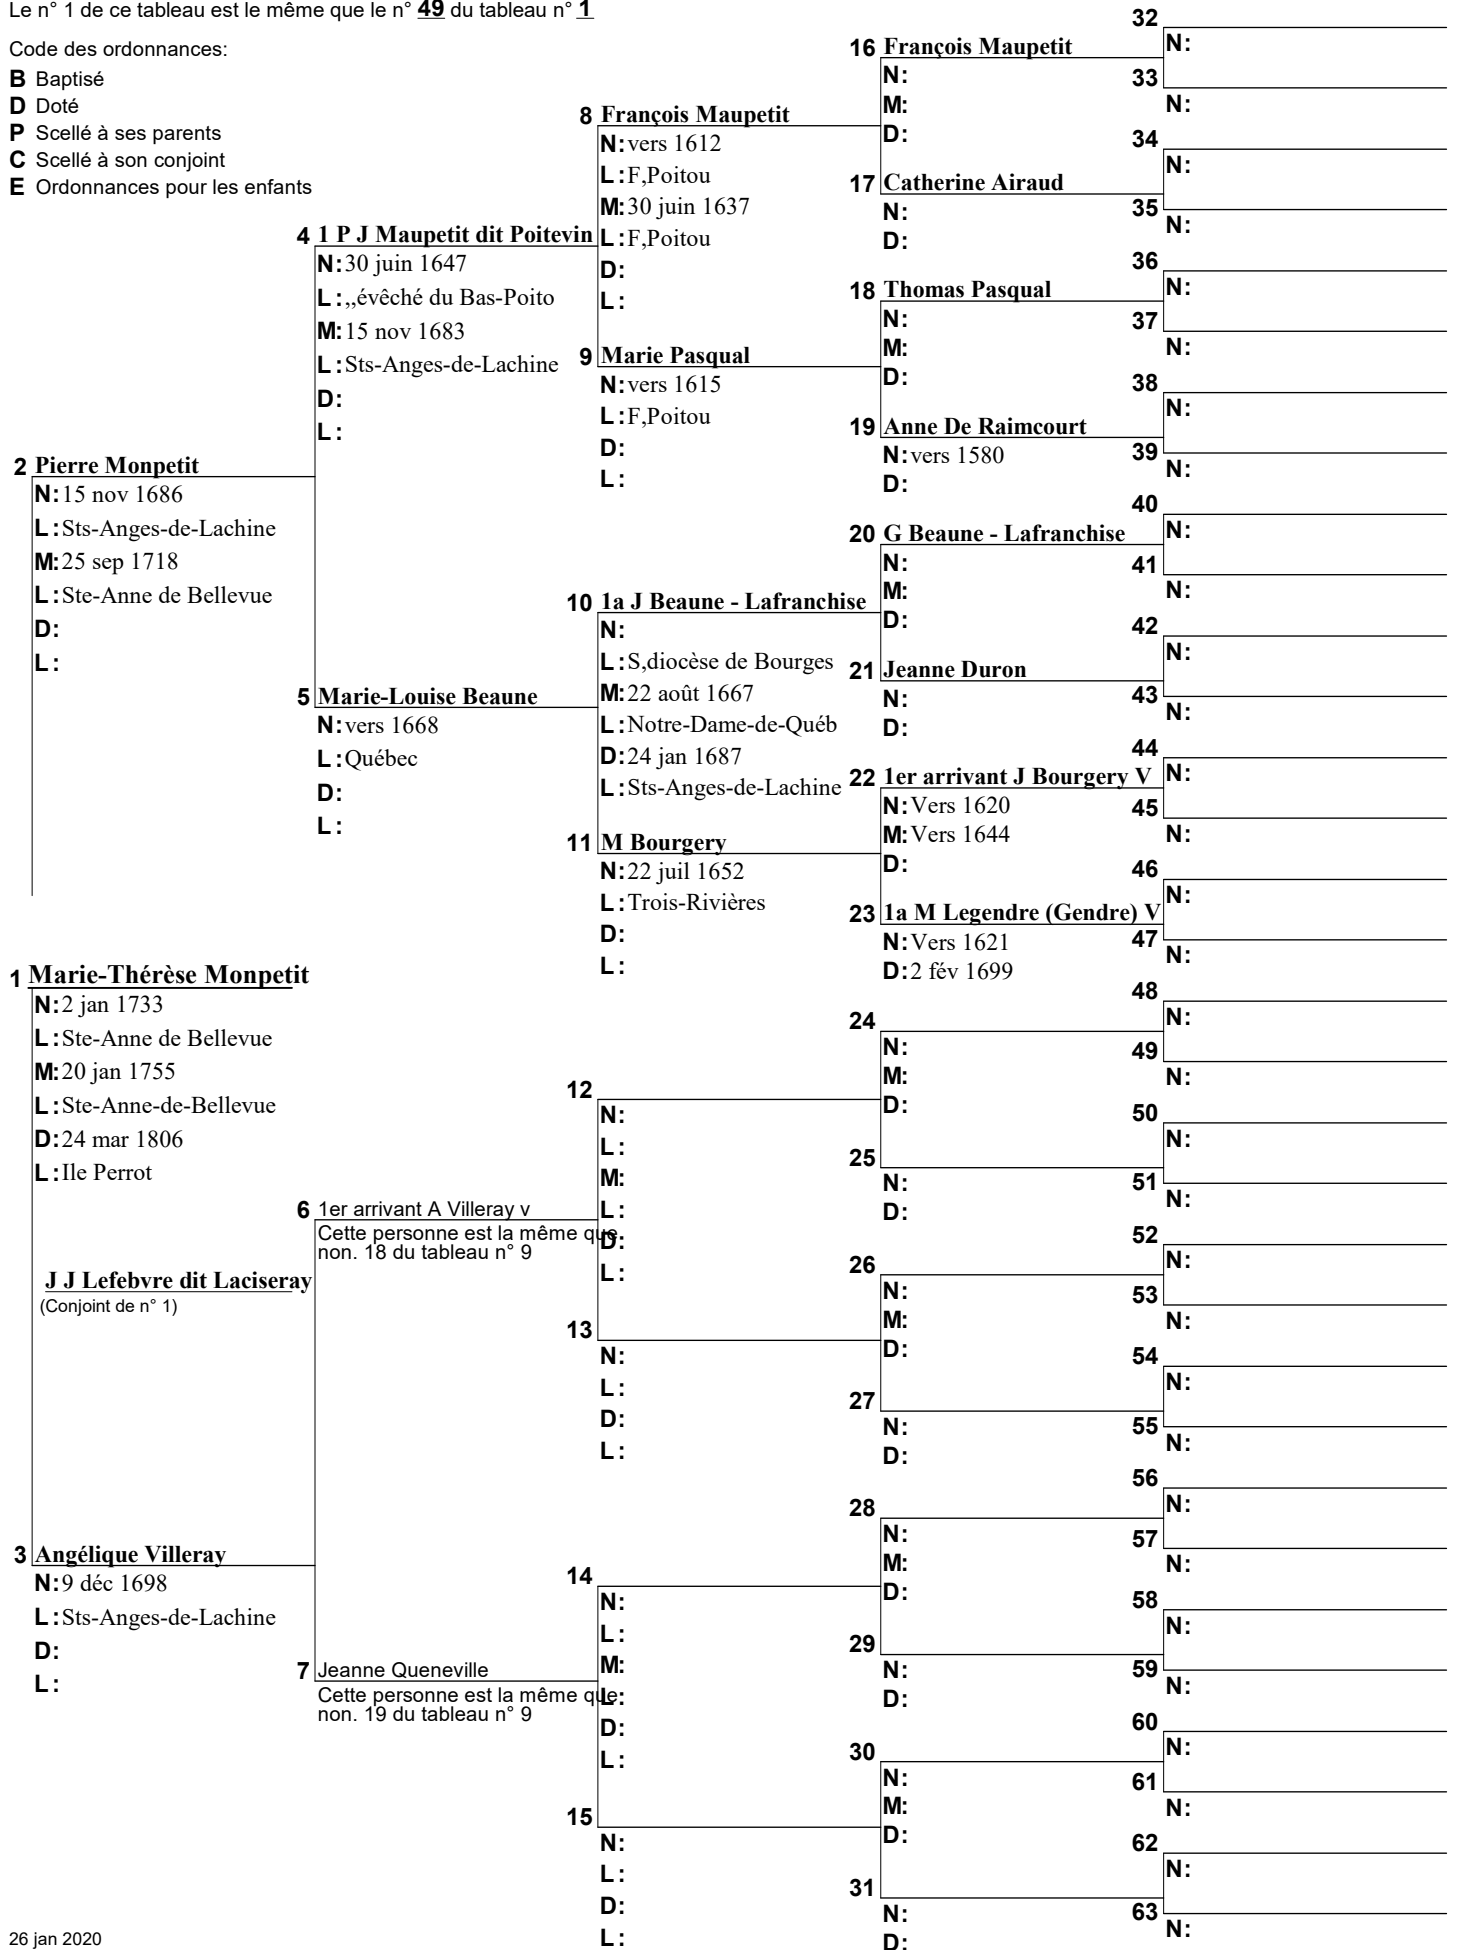

Arbre d'ascendance

Le n° 1 de ce tableau est le même que le n° 49 du tableau n° 1

Code des ordonnances:

- **B** Baptisé
- **D** Doté
- **P** Scellé à ses parents
- **C** Scellé à son conjoint
- **E** Ordonnances pour les enfants