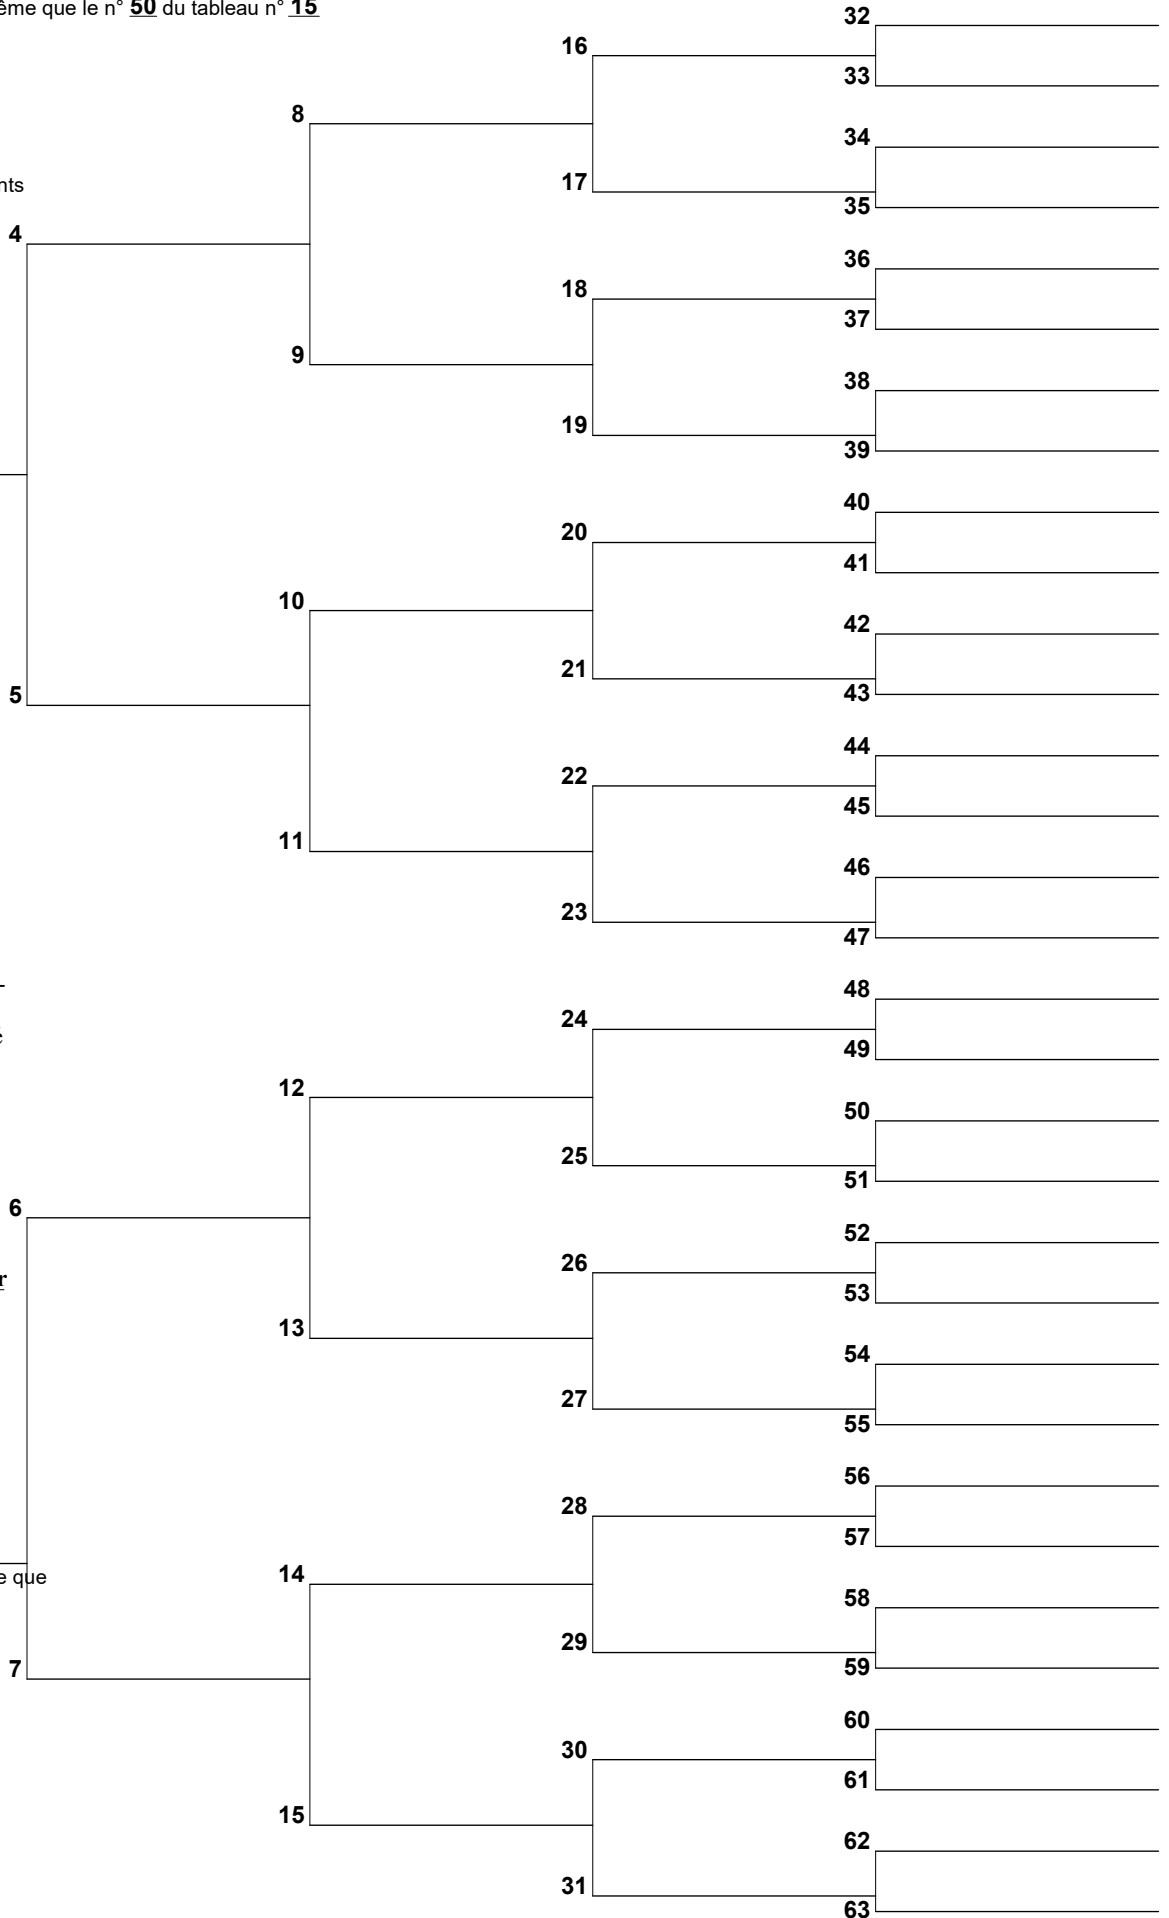

Arbre d'ascendance

Le n° 1 de ce tableau est le même que le n° 50 du tableau n° 15

Code des ordonnances:

- **B** Baptisé
- **D** Doté
- **P** Scellé à ses parents
- **C** Scellé à son conjoint
- **E** Ordonnances pour les enfants

2 1aLGR S LeRoy (Roy) 1

N: 20 août 1631
L: Ligron, Sarthe
M: 23 sep 1658
L: Notre-Dame-de-Montr
D: 6 fév 1662
L: Notre-Dame-de-Montr

1 Jean LeRoy (Roy)

N: 19 mai 1661
L: Notre-Dame-de-Montré
M: 15 juil 1680
L: Pointe-aux-Trembles
D:
L:

Courtemanche Jolicoeur
(Conjoint de n° 1)

3 1aNi Jeanne Godart Fàm
Cette personne est la même que
non. 13 du tableau n° 6